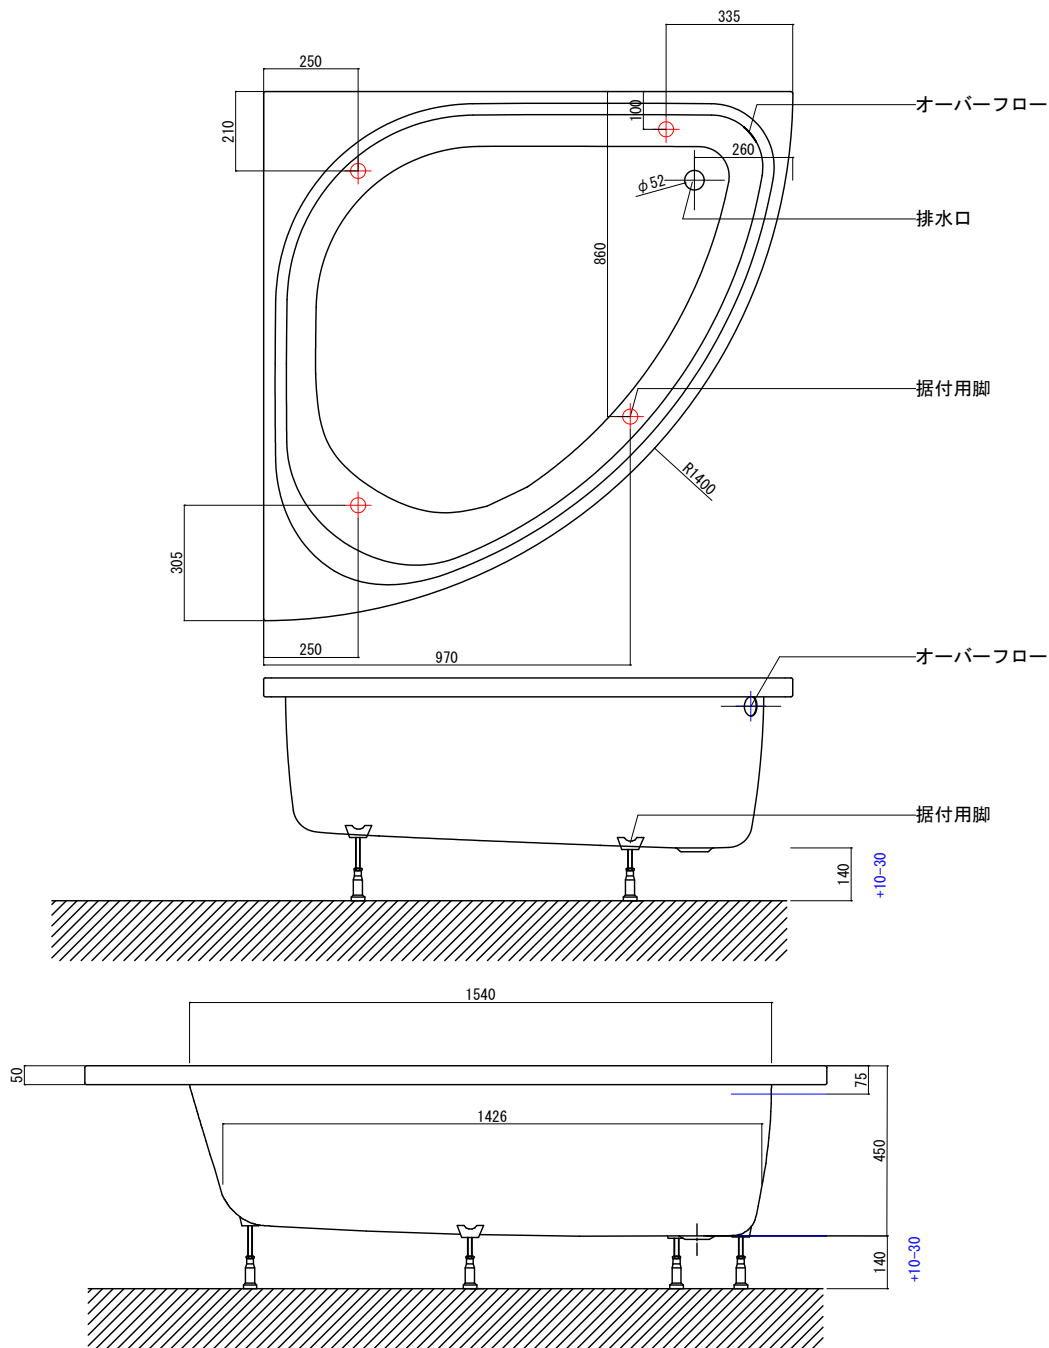

図面データご使用上の注意

- ・ 図面データは予告なく変更または削除する場合があります。
- ・ 図面データは該当フォルダ同梱のファイルのみのご用意となります。
- ・ すべての図面データは簡略化された外形参考データとして作成されています。
微細な寸法、形状合わせが必要な場合は必ず現物にて照査してください。
- ・ 表記の数値につきましては寸法公差の発生する場合があります。
- ・ 当図面データのご使用で、何らかの問題・損失が生じましても、弊社は一切の責任を負いかねますのであらかじめご了承ください。
- ・ ご不明な点等ございましたら当社までお問合せください。

バステック株式会社

info@bathtec.jp

TEL 03-6274-8760

※オーバーフローは注文時に栓止め加工の指定可能です。
 ※据付用脚、排水金具は現場組立です。
 ※据付用脚接地位置には±30mm程度の公差があります。

品名	鋼板ホーロー浴槽 BetteAcro				
仕様	埋込モデル/ポップアップ排水金具付属/据付用脚付属	品番	ARC140140	Article No.	6035
		重量	58.8kg	容量	337L
		縮尺	1/20		