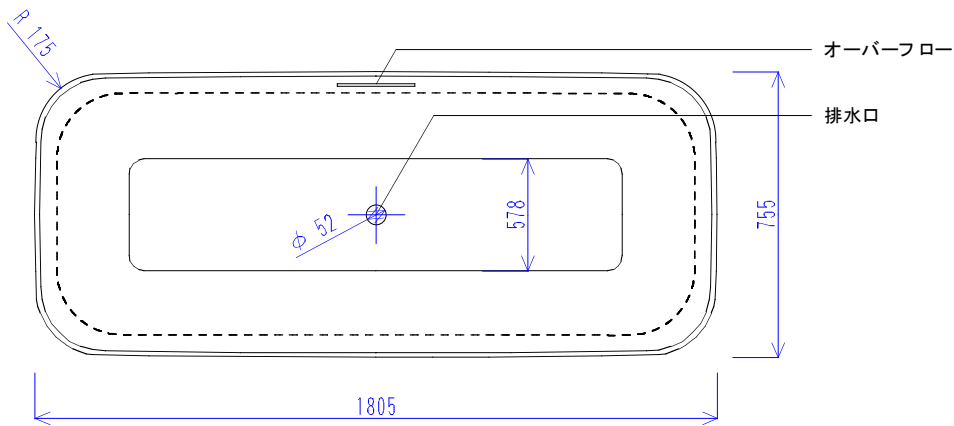

## 図面データご使用上の注意

- ・ 図面データは予告なく変更または削除する場合があります。
- ・ 図面データは該当フォルダ同梱のファイルのみのご用意となります。
- ・ すべての図面データは簡略化された外形参考データとして作成されています。  
微細な寸法、形状合わせが必要な場合は必ず現物にて照査してください。
- ・ 表記の数値につきましては寸法公差の発生する場合があります。
- ・ 当図面データのご使用で、何らかの問題・損失が生じましても、弊社は一切の責任を負いかねますのであらかじめご了承ください。
- ・ ご不明な点等ございましたら当社までお問合せください。

バステック株式会社

info@bathtec.jp

TEL 03-6274-8760

※排水金具は現場組み立てになります。

品名	鋼板ホーロー浴槽 BetteArt				
仕様	フリースタンドモデル/専用排水金具付属	品番	ART18075	Article No.	3480 CFXXK
		重量	113kg	容量	318L
		縮尺	1/20		