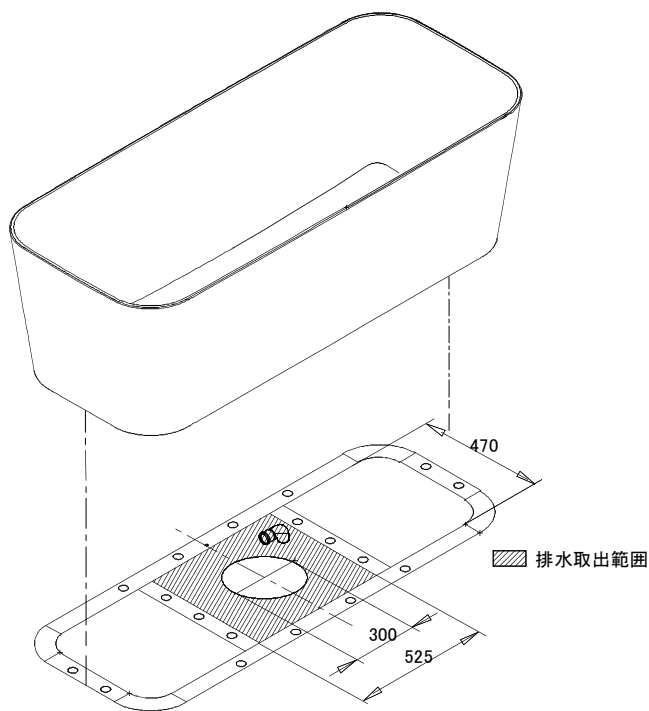

## 図面データご使用上の注意

- ・ 図面データは予告なく変更または削除する場合があります。
- ・ 図面データは該当フォルダ同梱のファイルのみのご用意となります。
- ・ すべての図面データは簡略化された外形参考データとして作成されています。  
微細な寸法、形状合わせが必要な場合は必ず現物にて照査してください。
- ・ 表記の数値につきましては寸法公差の発生する場合があります。
- ・ 当図面データのご使用で、何らかの問題・損失が生じましても、弊社は一切の責任を負いかねますのであらかじめご了承ください。
- ・ ご不明な点等ございましたら当社までお問合せください。

バステック株式会社

info@bathtec.jp

TEL 03-6274-8760

※排水金具は現場組み立てになります。

品名	鋼板ホーロー浴槽 BetteArt				
仕様	フリースタンドモデル/専用排水金具付属	品番	ART18075	Article No.	3480 CFXXK
		重量	113kg	容量	318L
		縮尺	1/20		