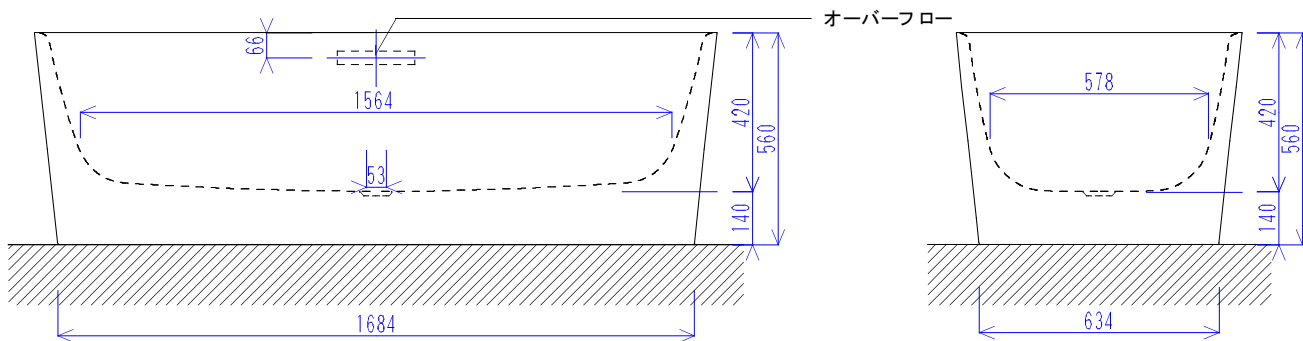

バステック株式会社

info@bathtec.jp

TEL 03-6274-8760

※排水金具は現場組み立てになります。

品名	鋼板ホーロー浴槽 BetteArt				
仕様	フリースタンドモデル/専用排水金具付属	品番	ART18075	Article No.	3480 CFXXK
		重量	113kg	容量	318L
		縮尺	1/20		