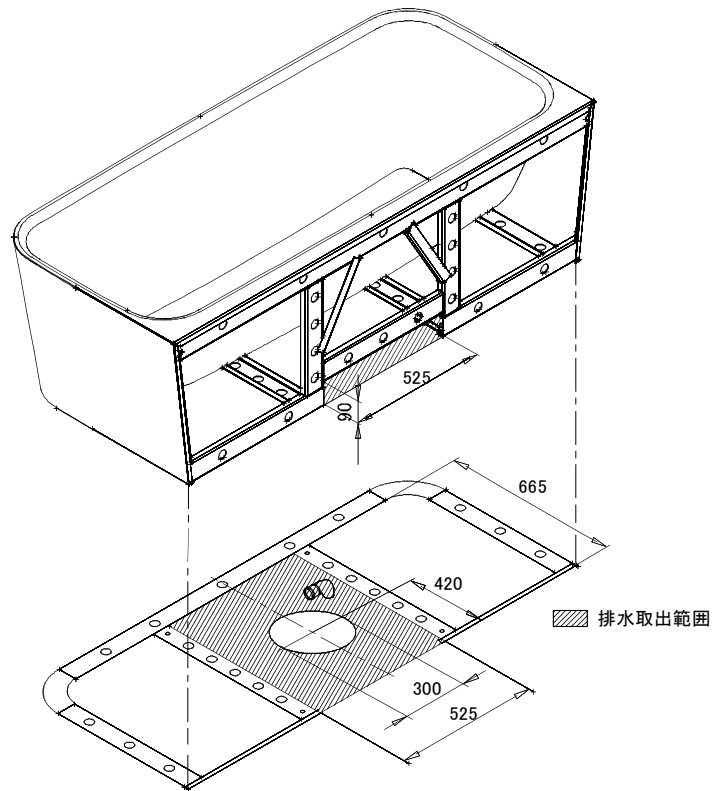

バステック株式会社

info@bathtec.jp

TEL 03-6274-8760

※排水金具は現場組み立てです。

品名	鋼板ホーロー浴槽 BetteArt I				
仕様	壁付モデル / 専用排水金具付属	品番	ART18080-1	Article No.	3480 CWVHK
		重量	105kg	容量	318L
		縮尺	1/20		