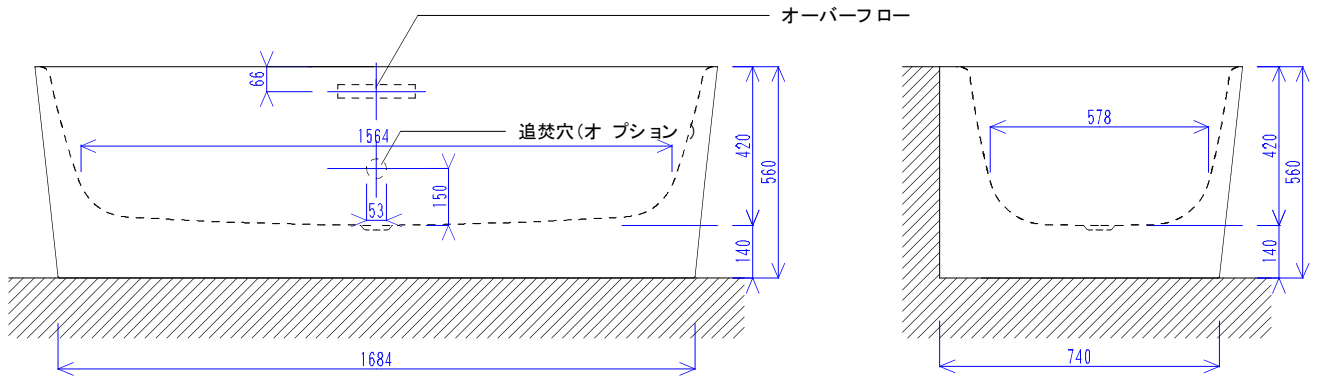

バステック株式会社

info@bathtec.jp

TEL 03-6274-8760

※排水金具は現場組み立てです。

品名	鋼板ホーロー浴槽 BetteArt I				
仕様	壁付モデル / 専用排水金具付属	品番	ART18080-1	Article No.	3480 CWVHK
		重量	105kg	容量	318L
		縮尺	1/20		