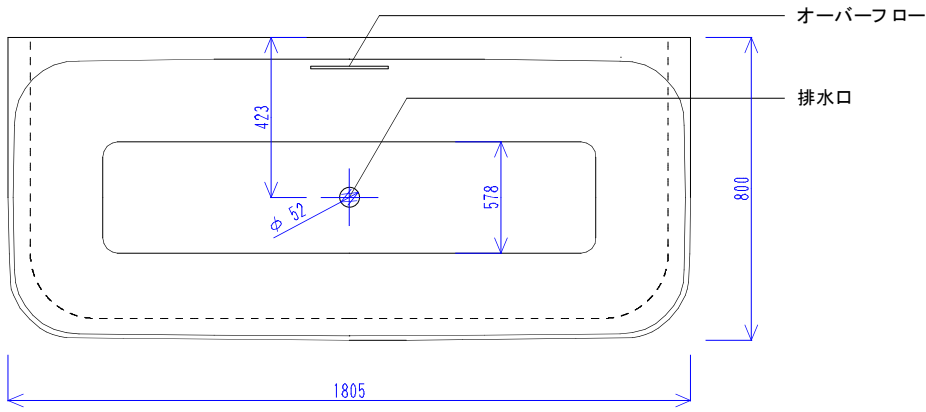

図面データご使用上の注意

- ・ 図面データは予告なく変更または削除する場合があります。
- ・ 図面データは該当フォルダ同梱のファイルのみのご用意となります。
- ・ すべての図面データは簡略化された外形参考データとして作成されています。微細な寸法、形状合わせが必要な場合は必ず現物にて照査してください。
- ・ 表記の数値につきましては寸法公差の発生する場合があります。
- ・ 当図面データのご使用で、何らかの問題・損失が生じましても、弊社は一切の責任を負いかねますのであらかじめご了承ください。
- ・ ご不明な点等ございましたら当社までお問合せください。

バステック株式会社

info@bathtec.jp

TEL 03-6274-8760

※排水金具は現場組み立てです。

品名	鋼板ホーロー浴槽 BetteArt I				
仕様	壁付モデル / 専用排水金具付属	品番	ART18080-1	Article No.	3480 CWVHK
		重量	105kg	容量	318L
		縮尺	1/20		