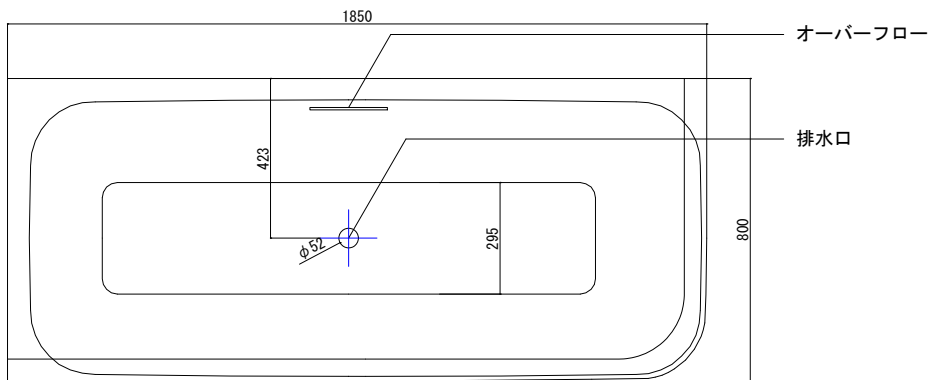

バステック株式会社

info@bathtec.jp

TEL 03-6274-8760

※排水金具は現場組立です。

品名	鋼板ホーロー浴槽 BetteART IV				
仕様	壁付モデル / 専用排水金具付属	品番	ART18580-4	Article No.	3480 CERHK
		重量	93kg	容量	318L
		縮尺	1/20		