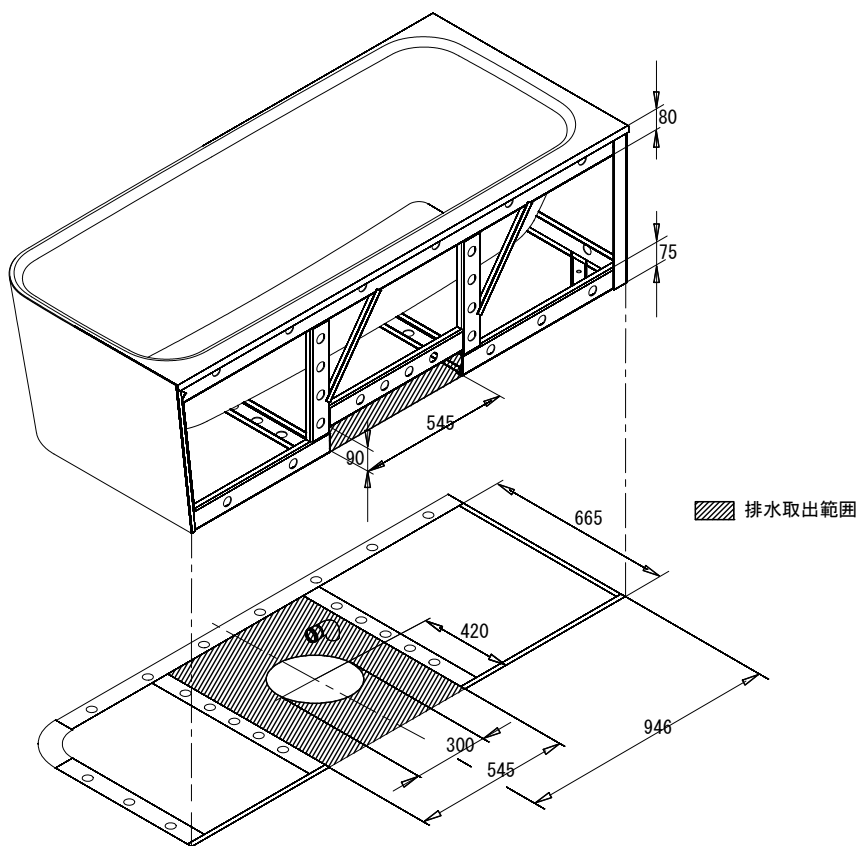

バステック株式会社

info@bathtec.jp

TEL 03-6274-8760

※排水金具は現場組立です。

品名	鋼板ホーロー浴槽 BetteART IV				
仕様	壁付モデル / 専用排水金具付属	品番	ART18580-4	Article No.	3480 CERHK
		重量	93kg	容量	318L
		縮尺	1/20		