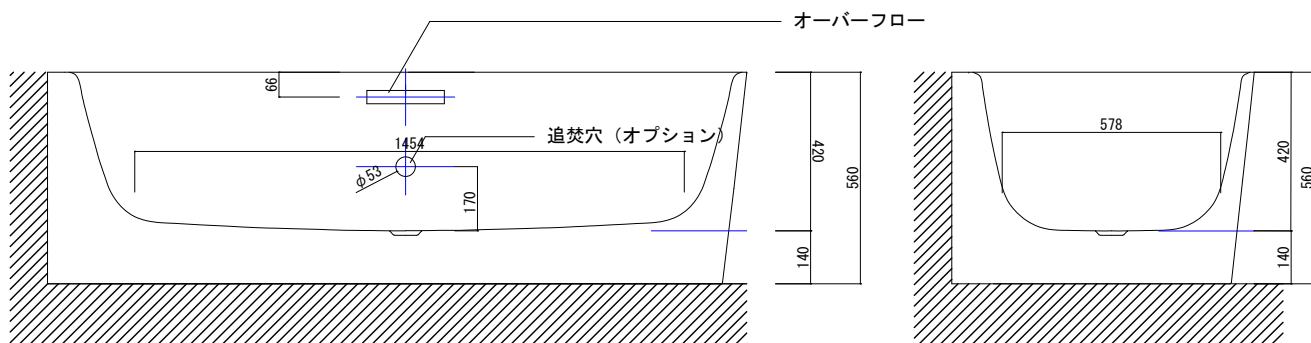

バステック株式会社

info@bathtec.jp

TEL 03-6274-8760

※排水金具は現場組立です。

品名	鋼板ホーロー浴槽 BetteART IV				
仕様	壁付モデル / 専用排水金具付属	品番	ART18580-4	Article No.	3480 CERHK
		重量	93kg	容量	318L
		縮尺	1/20		