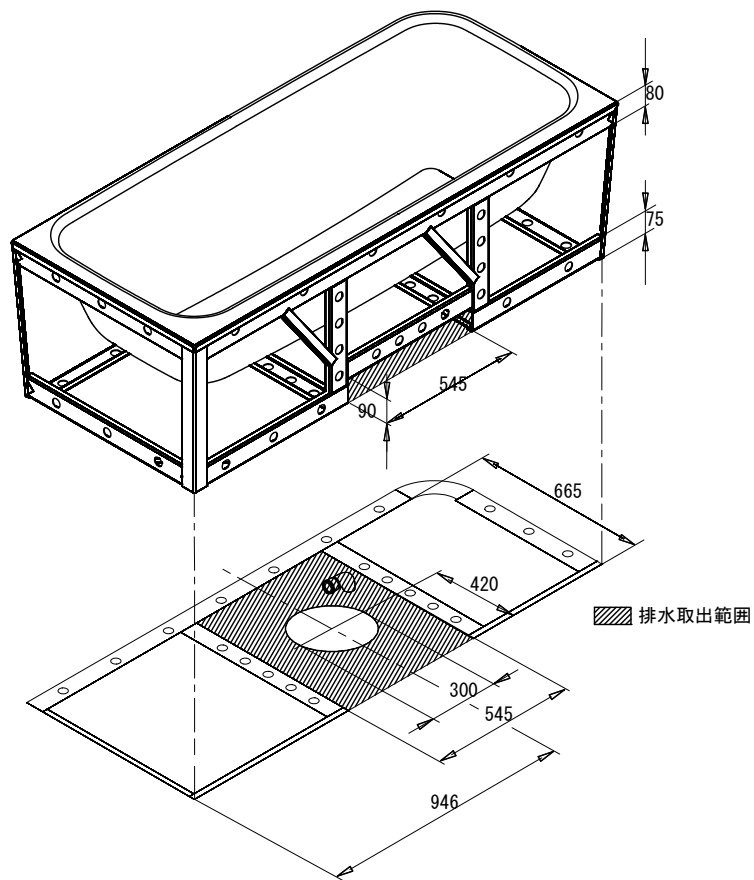

バステック株式会社

info@bathtec.jp

TEL 03-6274-8760

※排水金具は現場組み立てです。

品名	鋼板ホーロー浴槽 BetteART V				
仕様	壁付モデル / 専用排水金具付属	品番	ART18580-5	Article No.	3480 CELHK
		重量	93kg	容量	318L
		縮尺	1/20		