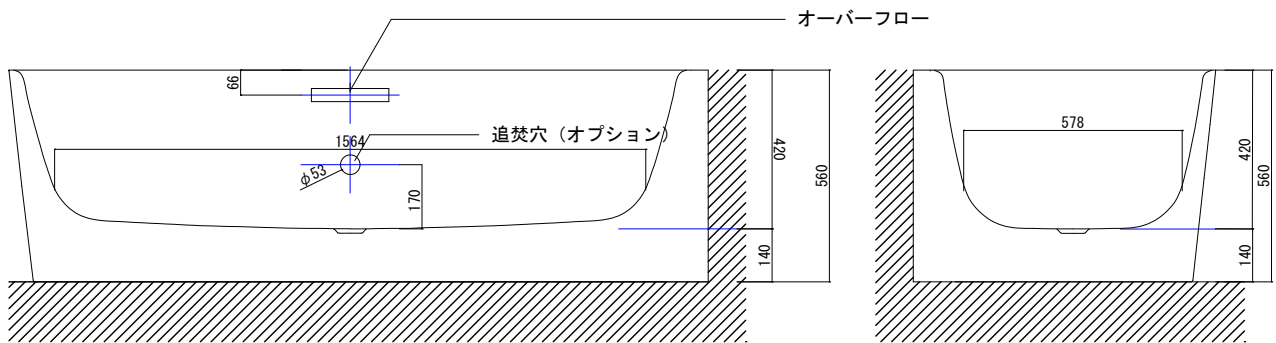

バステック株式会社

info@bathtec.jp

TEL 03-6274-8760

※排水金具は現場組み立てです。

品名	鋼板ホーロー浴槽 BetteART V				
仕様	壁付モデル / 専用排水金具付属	品番	ART18580-5	Article No.	3480 CELHK
		重量	93kg	容量	318L
		縮尺	1/20		