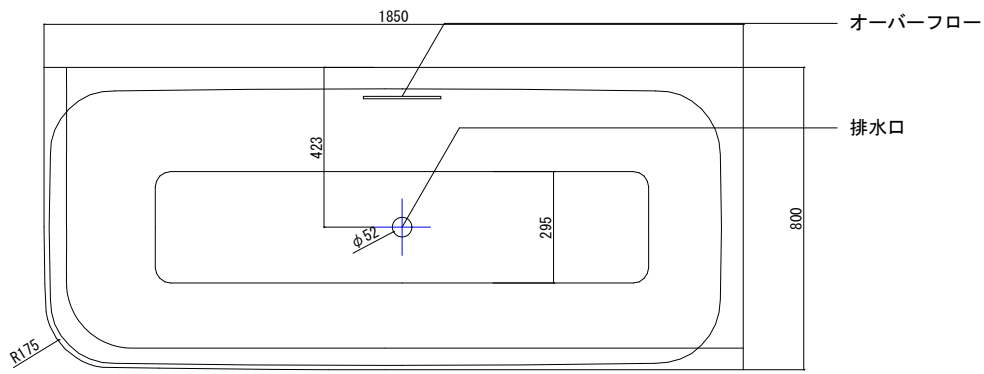

図面データご使用上の注意

- ・ 図面データは予告なく変更または削除する場合があります。
- ・ 図面データは該当フォルダ同梱のファイルのみのご用意となります。
- ・ すべての図面データは簡略化された外形参考データとして作成されています。微細な寸法、形状合わせが必要な場合は必ず現物にて照査してください。
- ・ 表記の数値につきましては寸法公差の発生する場合があります。
- ・ 当図面データのご使用で、何らかの問題・損失が生じましても、弊社は一切の責任を負いかねますのであらかじめご了承ください。
- ・ ご不明な点等ございましたら当社までお問合せください。

バステック株式会社

info@bathtec.jp

TEL 03-6274-8760

※排水金具は現場組み立てです。

品名	鋼板ホーロー浴槽 BetteART V				
仕様	壁付モデル / 専用排水金具付属	品番	ART18580-5	Article No.	3480 CELHK
		重量	93kg	容量	318L
		縮尺	1/20		