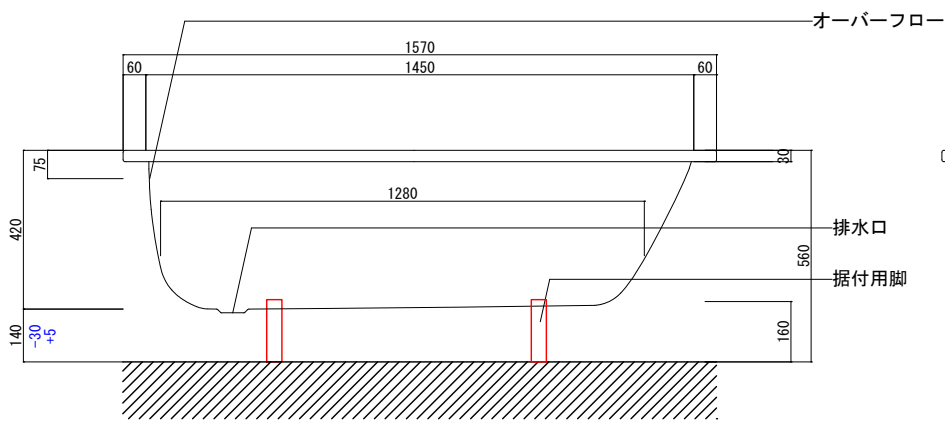

バステック株式会社

info@bathtec.jp

TEL 03-6274-8760

※オーバーフローは注文時に栓止め加工の指定可能です。
 ※据付用脚、排水金具は現場組立です。
 ※据付用脚接地位置には±30mm程度の公差があります

据付用脚参考図 (Non Scale)

品名	鋼板ホーロー浴槽 BetteBambino		
仕様	埋込モデル / ポップアップ排水金具付属 / 据付用脚付属	品番	BAM15765-R
		重量	38kg
		縮尺	1/20
		Article No.	2780
		容量	174L