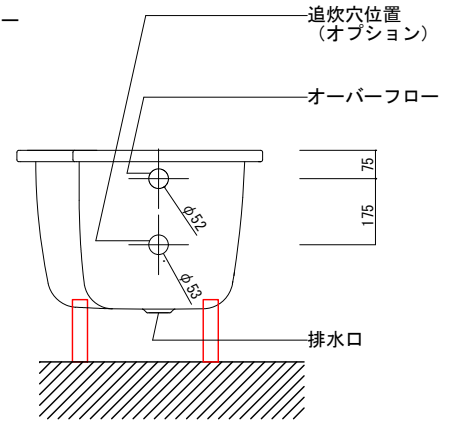

バステック株式会社

info@bathtec.jp

TEL 03-6274-8760

※オーバーフローは注文時に栓止め加工の指定可能です。
 ※据付用脚、排水金具は現場組立です。
 ※据付用脚接地位置には±30mm程度の公差があります

据付用脚参考図 (Non Scale)

品名	鋼板ホーロー浴槽 BetteBambino		
仕様	埋込モデル / ポップアップ排水金具付属 / 据付用脚付属	品番	BAM15765-R
		重量	38kg
		縮尺	1/20
		Article No.	2780
		容量	174L