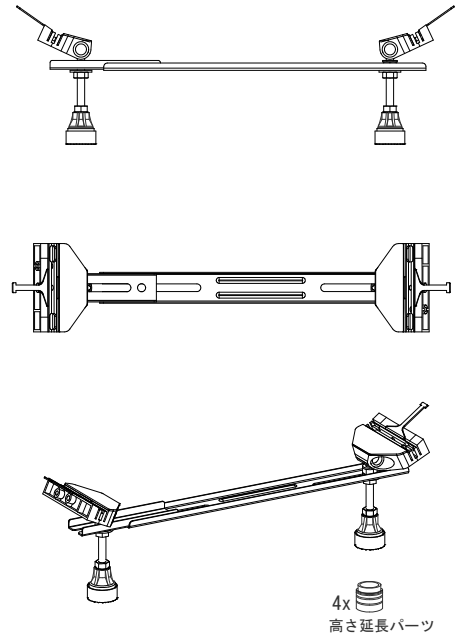

バステック株式会社

info@bathtec.jp

TEL 03-6274-8760

※オーバーフローは注文時に栓止め加工の指定可能です。
 ※据付用脚、排水金具は現場組立です。
 ※据付用脚接地位置には±30mm程度の公差があります

据付用脚参考図 (Non Scale)

品名	鋼板ホーロー浴槽 BetteBambino		
仕様	埋込モデル / ポップアップ排水金具付属 / 据付用脚付属	品番	BAM15765-R
		重量	38kg
		縮尺	1/20
		Article No.	2780
		容量	174L