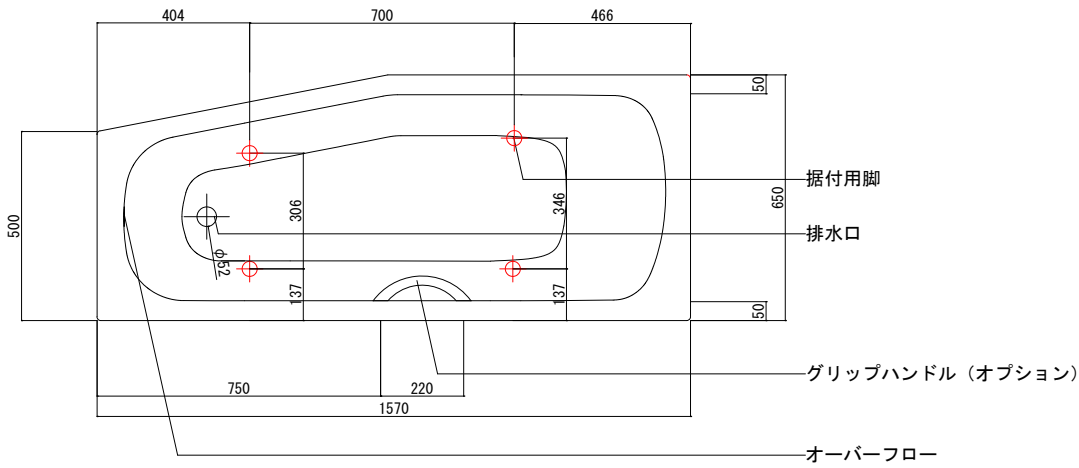

バステック株式会社

info@bathtec.jp

TEL 03-6274-8760

※オーバーフローは注文時に栓止め加工の指定可能です。
 ※据付用脚、排水金具は現場組立です。
 ※据付用脚接地位置には±30mm程度の公差があります

据付用脚参考図 (Non Scale)

品名	鋼板ホーロー浴槽 BetteBambino		
仕様	埋込モデル / ポップアップ排水金具付属 / 据付用脚付属	品番	BAM15765-R
		重量	38kg
		縮尺	1/20
		Article No.	2780
		容量	174L