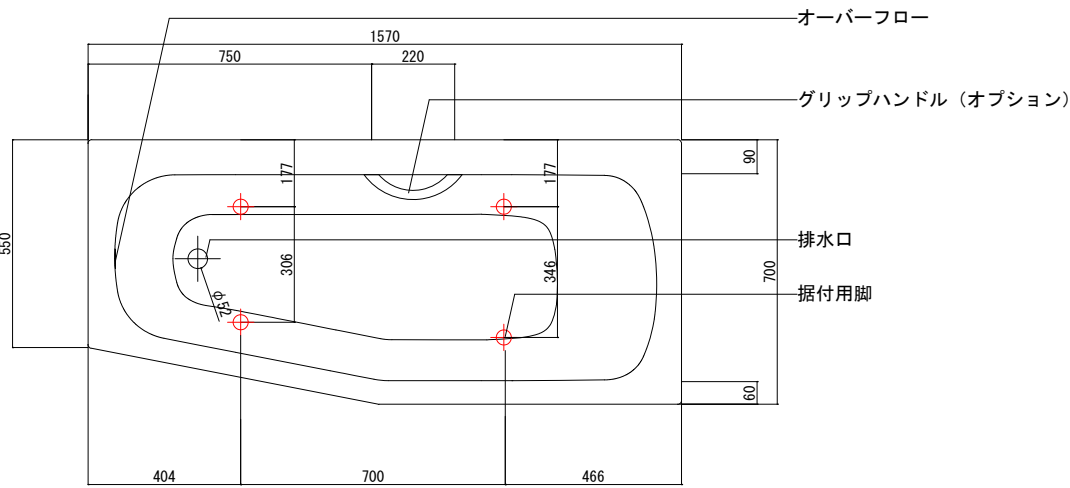

図面データご使用上の注意

- ・ 図面データは予告なく変更または削除する場合があります。
- ・ 図面データは該当フォルダ同梱のファイルのみのご用意となります。
- ・ すべての図面データは簡略化された外形参考データとして作成されています。微細な寸法、形状合わせが必要な場合は必ず現物にて照査してください。
- ・ 表記の数値につきましては寸法公差の発生する場合があります。
- ・ 当図面データのご使用で、何らかの問題・損失が生じましても、弊社は一切の責任を負いかねますのであらかじめご了承ください。
- ・ ご不明な点等ございましたら当社までお問合せください。

バステック株式会社

info@bathtec.jp

TEL 03-6274-8760

※オーバーフローは注文時に栓止め加工の指定可能です。
 ※据付用脚、排水金具は現場組立です。
 ※据付用脚接地位置には±30mm程度の公差があります

4x
高さ延長パーツ

据付用脚参考図 (Non Scale)

品名	鋼板ホーロー浴槽 BetteBambino				
仕様	埋込モデル / ポップアップ排水金具付属 / 据付用脚付属	品番	BAM15770-L	Article No.	2570
		重量	40kg	容量	174L
		縮尺	1/20		