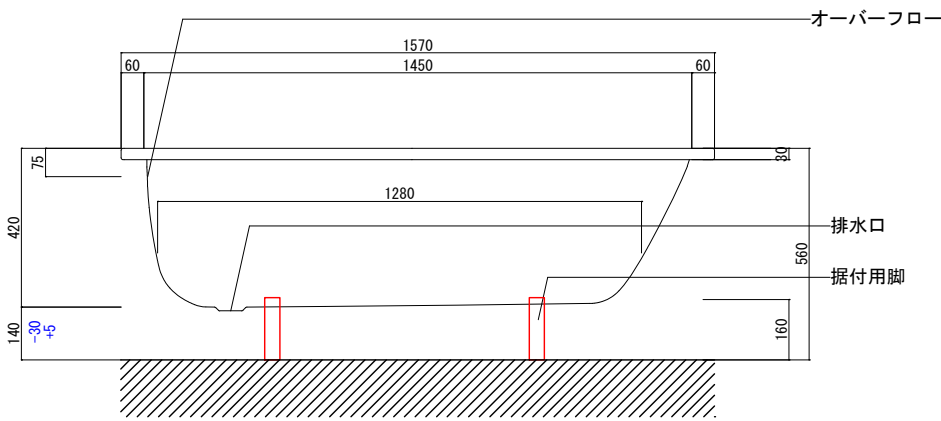

バステック株式会社

info@bathtec.jp

TEL 03-6274-8760

※オーバーフローは注文時に栓止め加工の指定可能です。
 ※据付用脚、排水金具は現場組立です。
 ※据付用脚接地位置には±30mm程度の公差があります

4x
高さ延長パーツ

据付用脚参考図 (Non Scale)

品名	鋼板ホーロー浴槽 BetteBambino				
仕様	埋込モデル / ポップアップ排水金具付属 / 据付用脚付属	品番	BAM15770-L	Article No.	2570
		重量	40kg	容量	174L
		縮尺	1/20		