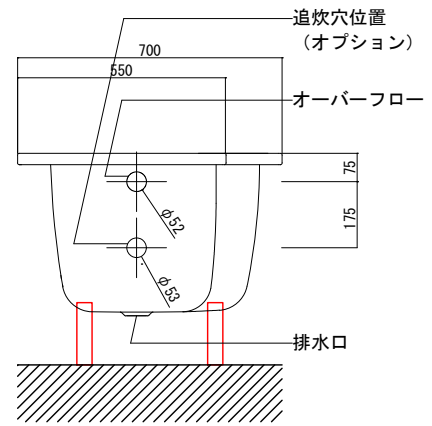

バステック株式会社

info@bathtec.jp

TEL 03-6274-8760

※オーバーフローは注文時に栓止め加工の指定可能です。
 ※据付用脚、排水金具は現場組立です。
 ※据付用脚接地位置には±30mm程度の公差があります

4x
高さ延長パーツ

据付用脚参考図 (Non Scale)

品名	鋼板ホーロー浴槽 BetteBambino				
仕様	埋込モデル / ポップアップ排水金具付属 / 据付用脚付属	品番	BAM15770-L	Article No.	2570
		重量	40kg	容量	174L
		縮尺	1/20		