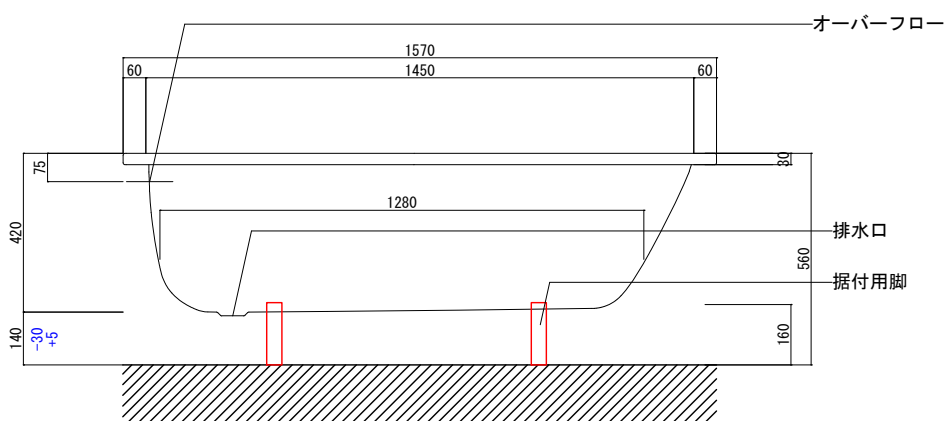

バステック株式会社

info@bathtec.jp

TEL 03-6274-8760

※オーバーフローは注文時に栓止め加工の指定可能です。  
 ※据付用脚、排水金具は現場組立です。  
 ※据付用脚接地位置には±30mm程度の公差があります

据付用脚参考図 (Non Scale)

品名	鋼板ホーロー浴槽 BetteBambino				
仕様	埋込モデル / ポップアップ排水金具付属 / 据付用脚付属	品番	BAM15770-R	Article No.	2580
		重量	41kg	容量	174L
		縮尺	1/20		