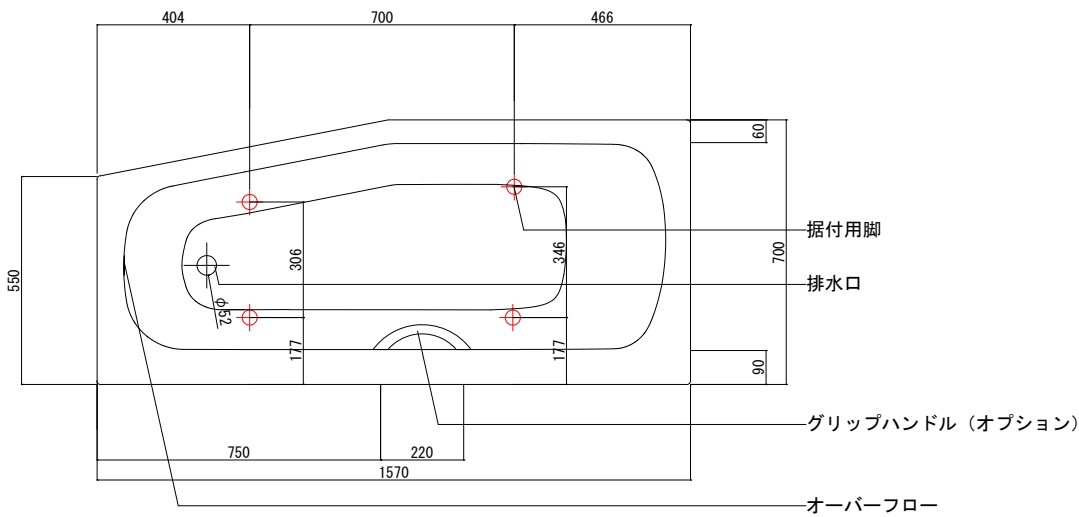

バステック株式会社

info@bathtec.jp

TEL 03-6274-8760

※オーバーフローは注文時に栓止め加工の指定可能です。  
 ※据付用脚、排水金具は現場組立です。  
 ※据付用脚接地位置には±30mm程度の公差があります

据付用脚参考図 (Non Scale)

品名	鋼板ホーロー浴槽 BetteBambino				
仕様	埋込モデル / ポップアップ排水金具付属 / 据付用脚付属	品番	BAM15770-R	Article No.	2580
		重量	41kg	容量	174L
		縮尺	1/20		