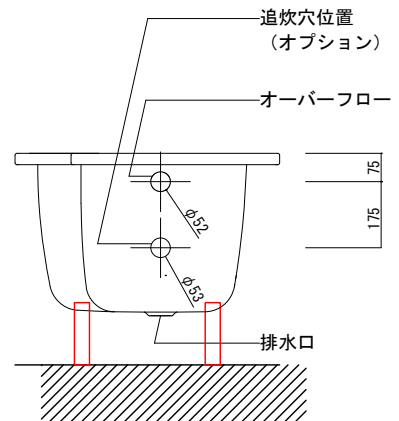

バステック株式会社

info@bathtec.jp

TEL 03-6274-8760

※オーバーフローは注文時に栓止め加工の指定可能です。  
 ※据付用脚、排水金具は現場組立です。  
 ※据付用脚接地位置には±30mm程度の公差があります

据付用脚参考図 (Non Scale)

品名	鋼板ホーロー浴槽 BetteBambino				
仕様	埋込モデル / ポップアップ排水金具付属 / 据付用脚付属	品番	BAM15770-R	Article No.	2580
		重量	41kg	容量	174L
		縮尺	1/20		