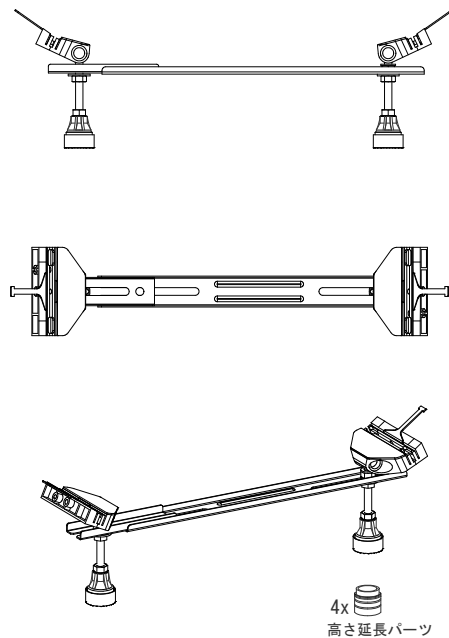

バステック株式会社

info@bathtec.jp

TEL 03-6274-8760

※オーバーフローは注文時に栓止め加工の指定可能です。  
 ※据付用脚、排水金具は現場組立です。  
 ※据付用脚接地位置には±30mm程度の公差があります

据付用脚参考図 (Non Scale)

品名	鋼板ホーロー浴槽 BetteBambino				
仕様	埋込モデル / ポップアップ排水金具付属 / 据付用脚付属	品番	BAM15770-R	Article No.	2580
		重量	41kg	容量	174L
		縮尺	1/20		