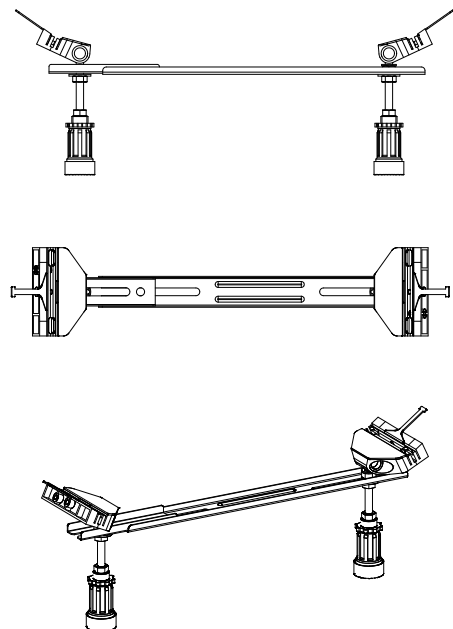

バステック株式会社

info@bathtec.jp

TEL 03-6274-8760

※オーバーフローは注文時に栓止め加工の指定可能です。  
 ※据付用脚、排水金具は現場組立です。  
 ※据付用脚接地位置には±30mm程度の公差があります。

据付用脚参考図 (Non Scale)

品名	鋼板ホーロー浴槽 BetteOcean				
仕様	埋込モデル/ポップアップ排水金具付属/据付用脚付属	品番	CEA15070-R	Article No.	8858
		重量	53kg	容量	209L
		縮尺	1/20		