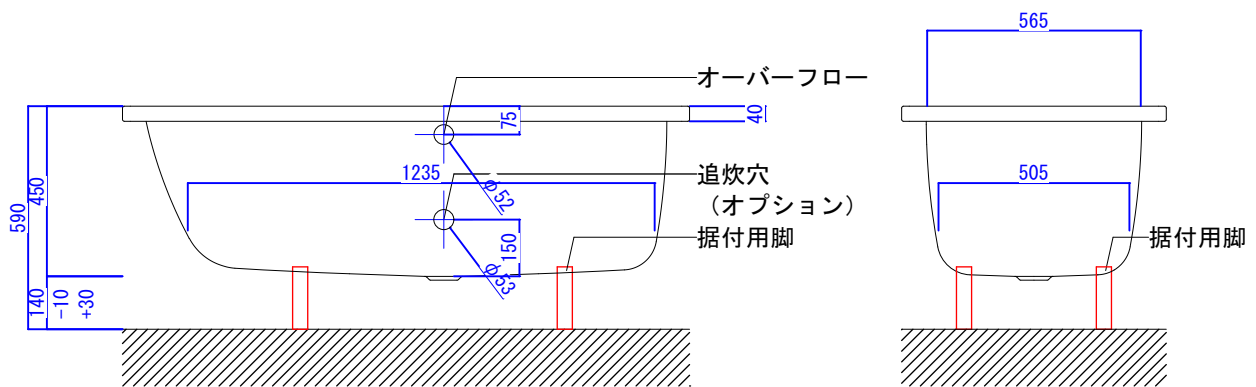

バステック株式会社

info@bathtec.jp

TEL 03-6274-8760

※オーバーフローは注文時に栓止め加工の指定可能です。  
 ※据付用脚、排水金具は現場組立です。  
 ※据付用脚接地位置には±30mm程度の公差があります。

据付用脚参考図 (Non Scale)

品名	鋼板ホーロー浴槽 BetteOcean				
仕様	埋込モデル/ポップアップ排水金具付属/据付用脚付属	品番	CEA15070-R	Article No.	8858
		重量	53kg	容量	209L
		縮尺	1/20		