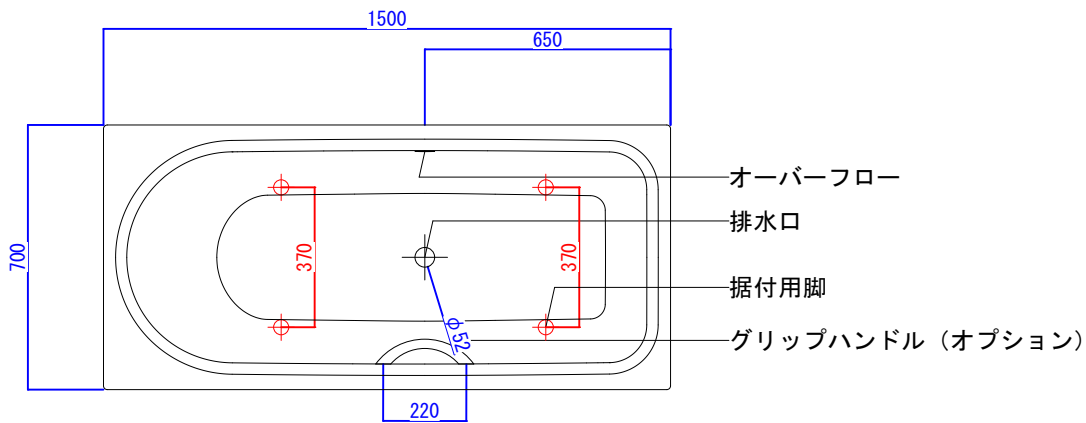

バステック株式会社

info@bathtec.jp

TEL 03-6274-8760

※オーバーフローは注文時に栓止め加工の指定可能です。  
 ※据付用脚、排水金具は現場組立です。  
 ※据付用脚接地位置には±30mm程度の公差があります。

据付用脚参考図 (Non Scale)

品名	鋼板ホーロー浴槽 BetteOcean				
仕様	埋込モデル/ポップアップ排水金具付属/据付用脚付属	品番	CEA15070-R	Article No.	8858
		重量	53kg	容量	209L
		縮尺	1/20		