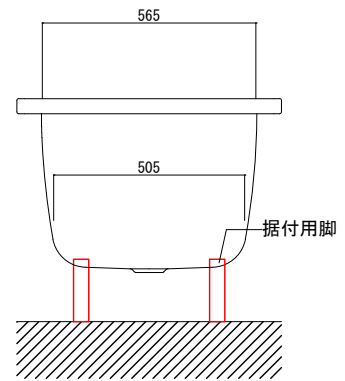

バステック株式会社

info@bathtec.jp

TEL 03-6274-8760

※オーバーフローは注文時に栓止め加工の指定可能です。
 ※据付用脚、排水金具は現場組立です。
 ※据付用脚接地位置には±30mm程度の公差があります。

据付用脚参考図 (Non Scale)

品名 鋼板ホーロー浴槽 BetteOcean

仕様 埋込モデル / ポップアップ排水金具付属 / 据付用脚付属

品番 CEA16070-F

Article No. 8851

重量 48kg

容量 218L

縮尺 1/20