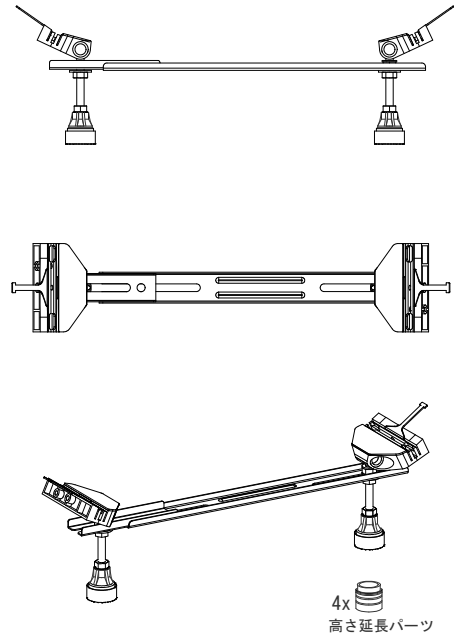

バステック株式会社

info@bathtec.jp

TEL 03-6274-8760

※オーバーフローは注文時に栓止め加工の指定可能です。
 ※据付用脚、排水金具は現場組立です。
 ※据付用脚接地位置には±30mm程度の公差があります。

据付用脚参考図 (Non Scale)

品名 鋼板ホーロー浴槽 BetteOcean

仕様 埋込モデル / ポップアップ排水金具付属 / 据付用脚付属

品番 CEA16070-F

Article No. 8851

重量 48kg

容量 218L

縮尺 1/20