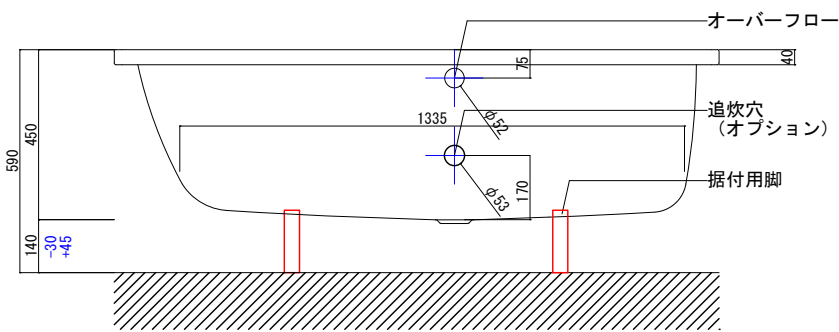

バステック株式会社

info@bathtec.jp

TEL 03-6274-8760

※オーバーフローは注文時に栓止め加工の指定可能です。
 ※据付用脚、排水金具は現場組立です。
 ※据付用脚接地位置には±30mm程度の公差があります。

据付用脚参考図 (Non Scale)

品名 鋼板ホーロー浴槽 BetteOcean

仕様 埋込モデル / ポップアップ排水金具付属 / 据付用脚付属

品番 CEA16070-F

Article No. 8851

重量 48kg

容量 218L

縮尺 1/20