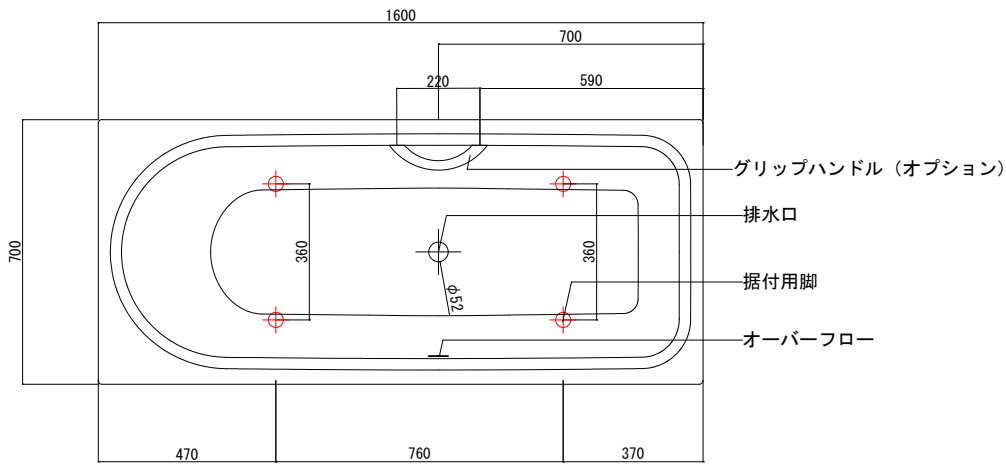

バステック株式会社

info@bathtec.jp

TEL 03-6274-8760

※オーバーフローは注文時に栓止め加工の指定可能です。
 ※据付用脚、排水金具は現場組立です。
 ※据付用脚接地位置には±30mm程度の公差があります。

据付用脚参考図 (Non Scale)

品名 鋼板ホーロー浴槽 BetteOcean

仕様 埋込モデル / ポップアップ排水金具付属 / 据付用脚付属

品番 CEA16070-F

Article No. 8851

重量 48kg

容量 218L

縮尺 1/20