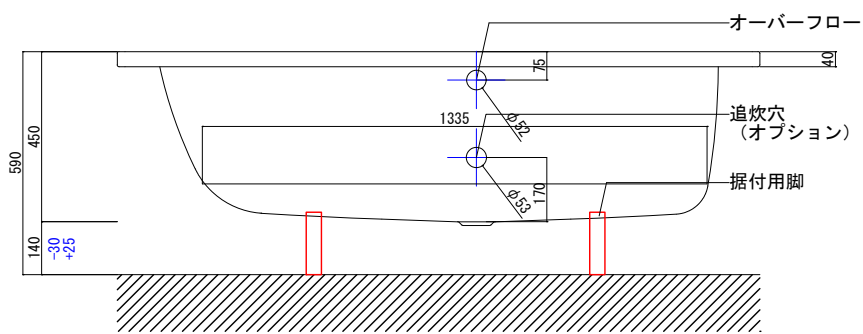

バステック株式会社

info@bathtec.jp

TEL 03-6274-8760

※オーバーフローは注文時に栓止め加工の指定可能です。
 ※据付用脚、排水金具は現場組立です。
 ※据付用脚接地位置には±30mm程度の公差があります。

4x
高さ延長パーツ

据付用脚参考図 (Non Scale)

品名	鋼板ホーロー浴槽 BetteOcean	品番	CEA17070-R	Article No.	8852
仕様	埋込モデル / ポップアップ排水金具付属 / 据付用脚付属	重量	49kg	容量	218L
		縮尺	1/20		