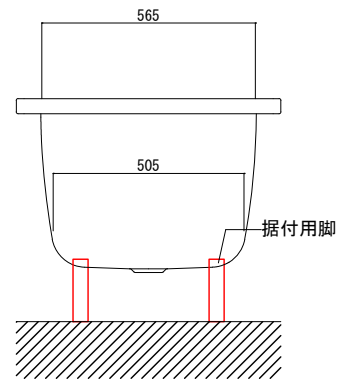

バステック株式会社

info@bathtec.jp

TEL 03-6274-8760

※オーバーフローは注文時に栓止め加工の指定可能です。
 ※据付用脚、排水金具は現場組立です。
 ※据付用脚接地位置には±30mm程度の公差があります。

4x
高さ延長パーツ

据付用脚参考図 (Non Scale)

品名	鋼板ホーロー浴槽 BetteOcean	品番	CEA17070-R	Article No.	8852
仕様	埋込モデル / ポップアップ排水金具付属 / 据付用脚付属	重量	49kg	容量	218L
		縮尺	1/20		