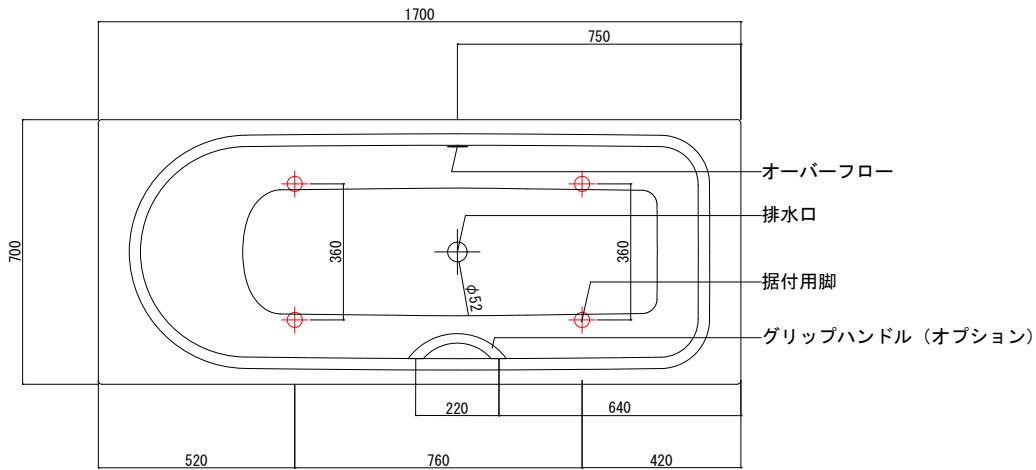

図面データご使用上の注意

- ・ 図面データは予告なく変更または削除する場合があります。
- ・ 図面データは該当フォルダ同梱のファイルのみのご用意となります。
- ・ すべての図面データは簡略化された外形参考データとして作成されています。
微細な寸法、形状合わせが必要な場合は必ず現物にて照査してください。
- ・ 表記の数値につきましては寸法公差の発生する場合があります。
- ・ 当図面データのご使用で、何らかの問題・損失が生じましても、弊社は一切の責任を負いかねますのであらかじめご了承ください。
- ・ ご不明な点等ございましたら当社までお問合せください。

バステック株式会社

info@bathtec.jp

TEL 03-6274-8760

※オーバーフローは注文時に栓止め加工の指定可能です。
 ※据付用脚、排水金具は現場組立です。
 ※据付用脚接地位置には±30mm程度の公差があります。

4x
高さ延長パーツ

据付用脚参考図 (Non Scale)

品名	鋼板ホーロー浴槽 BetteOcean	品番	CEA17070-R	Article No.	8852
仕様	埋込モデル / ポップアップ排水金具付属 / 据付用脚付属	重量	49kg	容量	218L
		縮尺	1/20		