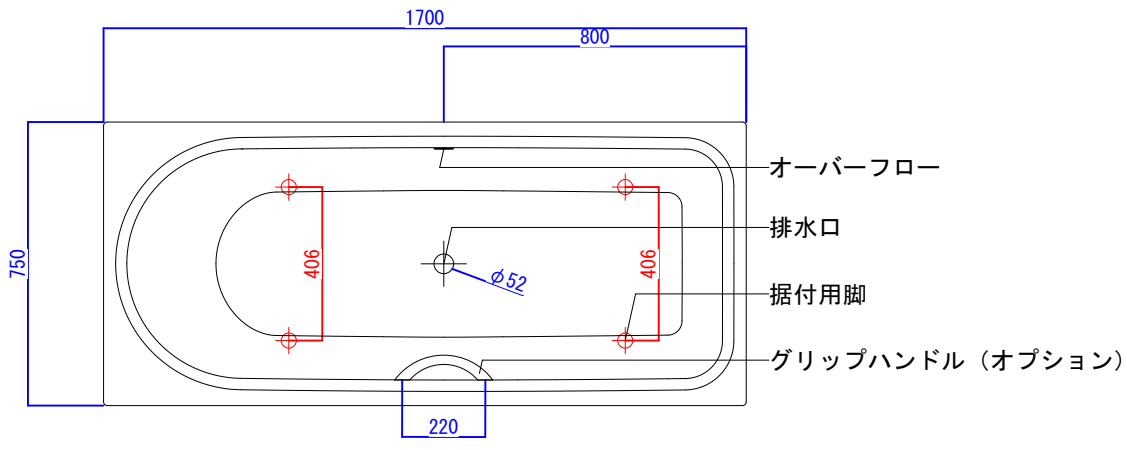

バステック株式会社

info@bathtec.jp

TEL 03-6274-8760

※オーバーフローは注文時に栓止め加工の指定可能です。
 ※据付用脚、排水金具は現場組立です。
 ※据付用脚接地位置には±30mm程度の公差があります。

据付用脚参考図 (Non Scale)

品名	鋼板ホーロー浴槽 BetteOcean				
仕様	埋込モデル/ポップアップ排水金具付属/据付用脚付属	品番	CEA17075-R	Article No.	8854
		重量	59kg	容量	255L
		縮尺	1/20		