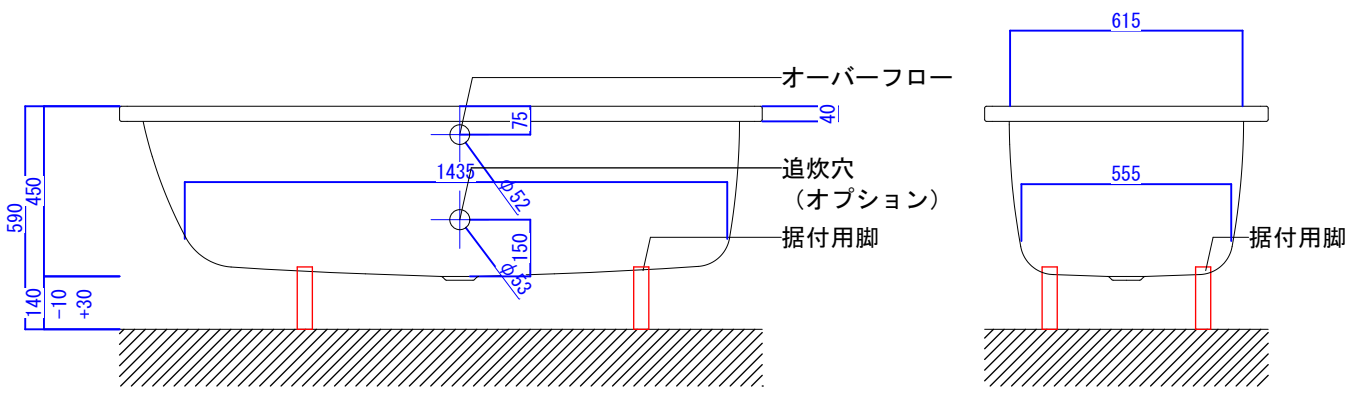

バステック株式会社

info@bathtec.jp

TEL 03-6274-8760

※オーバーフローは注文時に栓止め加工の指定可能です。
 ※据付用脚、排水金具は現場組立です。
 ※据付用脚接地位置には±30mm程度の公差があります。

据付用脚参考図 (Non Scale)

品名	鋼板ホーロー浴槽 BetteOcean				
仕様	埋込モデル/ポップアップ排水金具付属/据付用脚付属	品番	CEA17075-R	Article No.	8854
		重量	59kg	容量	255L
		縮尺	1/20		