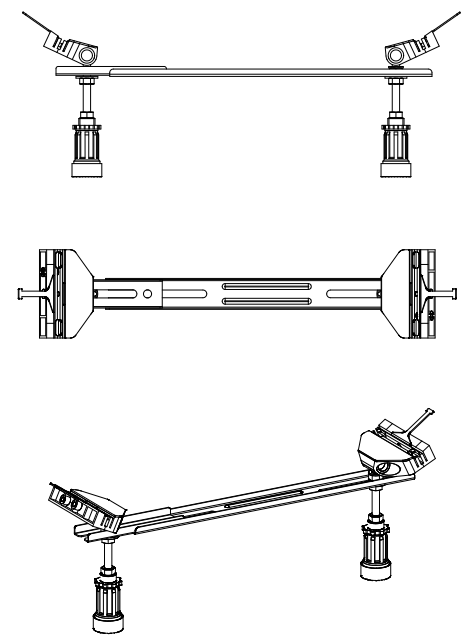

バステック株式会社

info@bathtec.jp

TEL 03-6274-8760

※オーバーフローは注文時に栓止め加工の指定可能です。
 ※据付用脚、排水金具は現場組立です。
 ※据付用脚接地位置には±30mm程度の公差があります。

据付用脚参考図 (Non Scale)

品名	鋼板ホーロー浴槽 BetteOcean				
仕様	埋込モデル/ポップアップ排水金具付属/据付用脚付属	品番	CEA17075-R	Article No.	8854
		重量	59kg	容量	255L
		縮尺	1/20		