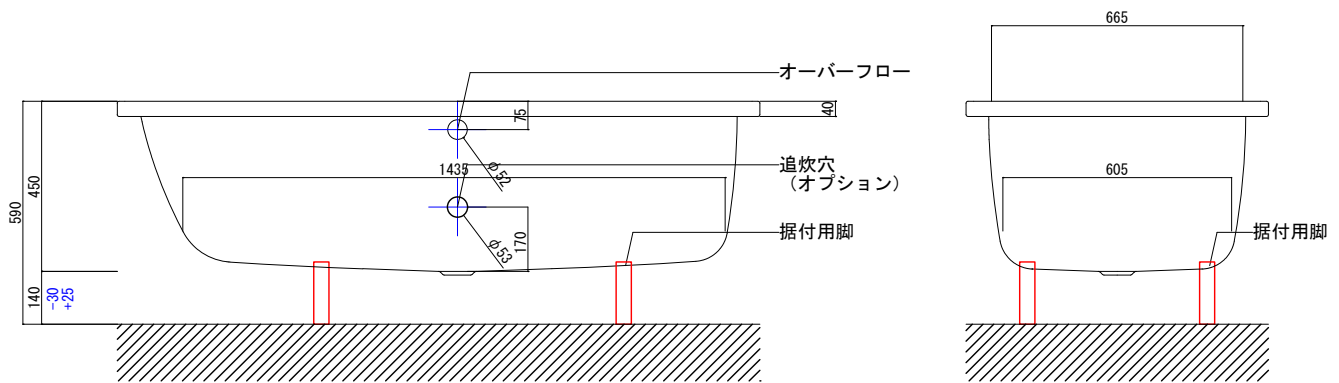

バステック株式会社

info@bathtec.jp

TEL 03-6274-8760

※オーバーフローは注文時に栓止め加工の指定可能です。
 ※据付用脚、排水金具は現場組立です。
 ※据付用脚接地位置には±30mm程度の公差があります。

据付用脚参考図 (Non Scale)

品名 鋼板ホーロー浴槽 BetteOcean
 仕様 埋込モデル / ポップアップ排水金具付属 / 据付用脚付属

品番	CEA17080-F	Article No.	8865
重量	57kg	容量	272L
縮尺	1/20		