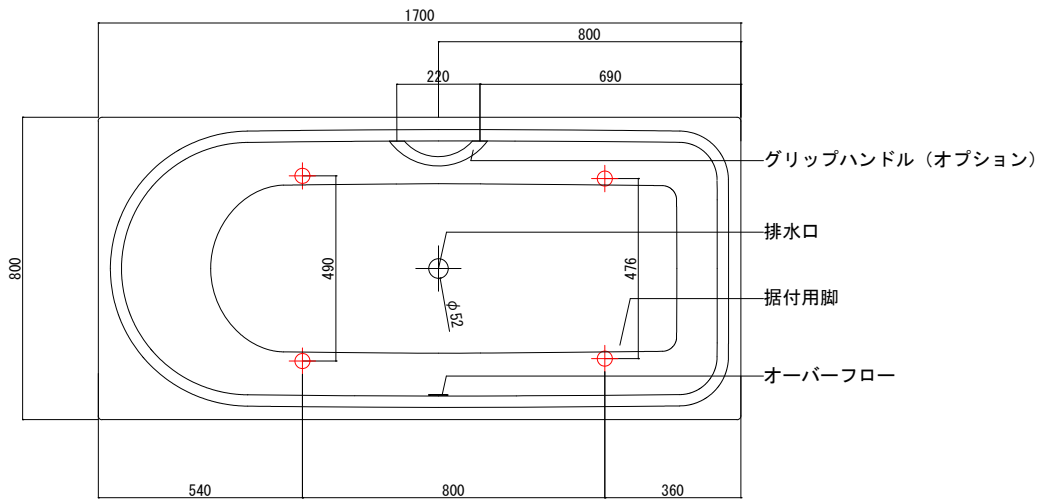

バステック株式会社

info@bathtec.jp

TEL 03-6274-8760

※オーバーフローは注文時に栓止め加工の指定可能です。
 ※据付用脚、排水金具は現場組立です。
 ※据付用脚接地位置には±30mm程度の公差があります。

据付用脚参考図 (Non Scale)

品名 鋼板ホーロー浴槽 BetteOcean
 仕様 埋込モデル / ポップアップ排水金具付属 / 据付用脚付属

品番	CEA17080-F	Article No.	8865
重量	57kg	容量	272L
縮尺	1/20		