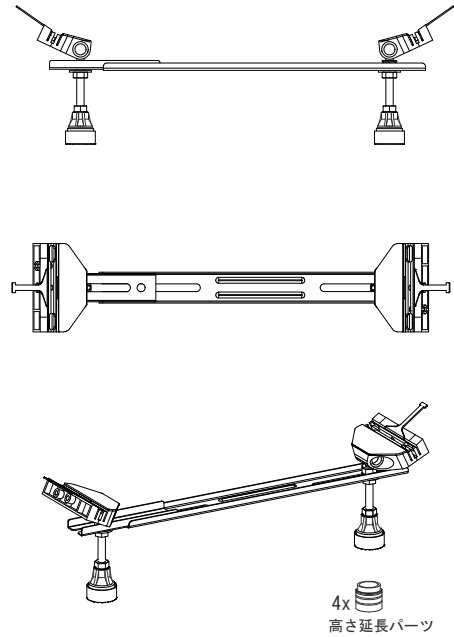

バステック株式会社

info@bathtec.jp

TEL 03-6274-8760

※オーバーフローは注文時に栓止め加工の指定可能です。
 ※据付用脚、排水金具は現場組立です。
 ※据付用脚接地位置には±30mm程度の公差があります。

据付用脚参考図 (Non Scale)

品名 鋼板ホーロー浴槽 BetteOcean
 仕様 埋込モデル / ポップアップ排水金具付属 / 据付用脚付属

品番	CEA17080-F	Article No.	8865
重量	57kg	容量	272L
縮尺	1/20		