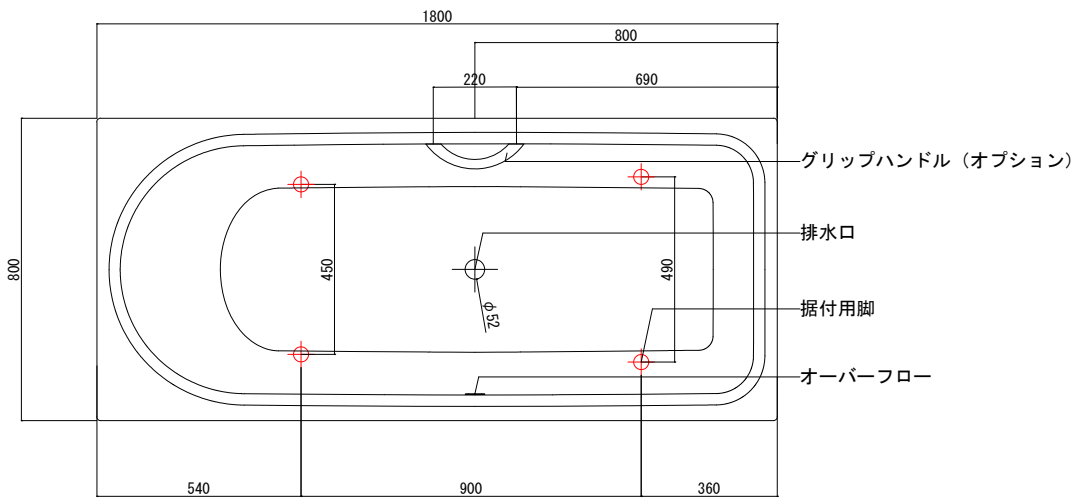

バステック株式会社

info@bathtec.jp

TEL 03-6274-8760

※オーバーフローは注文時に栓止め加工の指定可能です。
 ※据付用脚、排水金具は現場組立です。
 ※据付用脚接地位置には±30mm程度の公差があります。

据付用脚参考図 (Non Scale)

品名	鋼板ホーロー浴槽 BetteOcean				
仕様	埋込モデル / ポップアップ排水金具付属 / 据付用脚付属	品番	CEA18080-F	Article No.	8857
		重量	59kg	容量	305L
		縮尺	1/20		