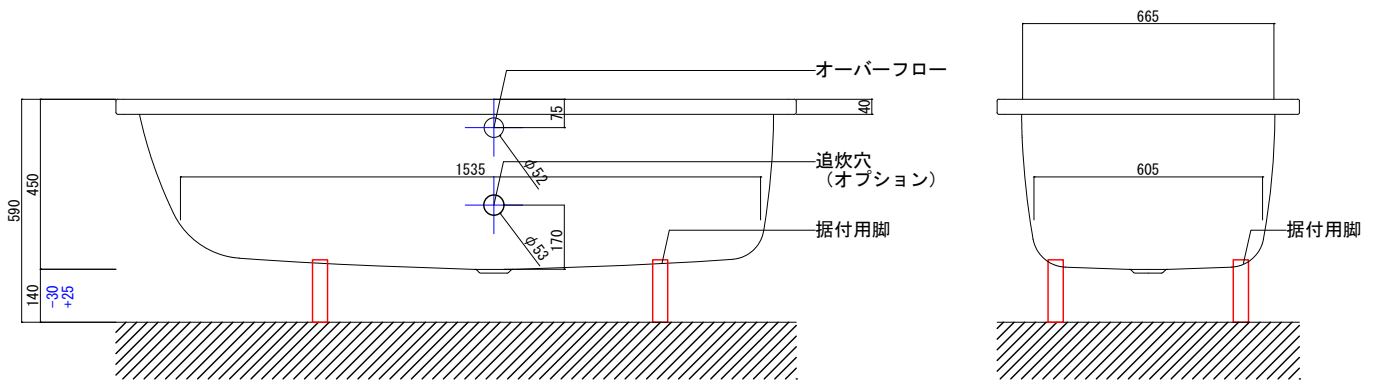

バステック株式会社

info@bathtec.jp

TEL 03-6274-8760

※オーバーフローは注文時に栓止め加工の指定可能です。
 ※据付用脚、排水金具は現場組立です。
 ※据付用脚接地位置には±30mm程度の公差があります。

据付用脚参考図 (Non Scale)

品名	鋼板ホーロー浴槽 BetteOcean				
仕様	埋込モデル / ポップアップ排水金具付属 / 据付用脚付属	品番	CEA18080-F	Article No.	8857
		重量	59kg	容量	305L
		縮尺	1/20		