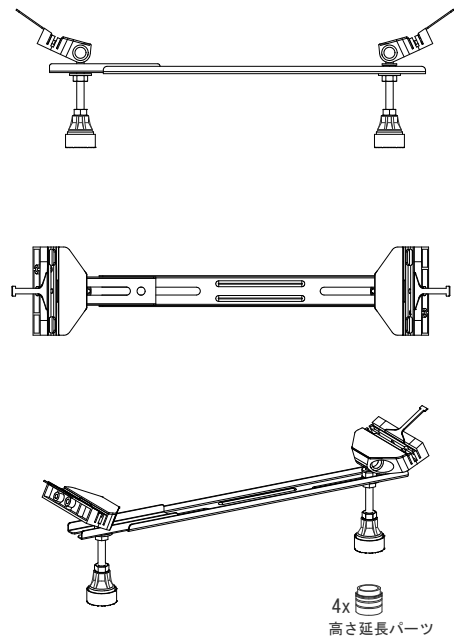

バステック株式会社

info@bathtec.jp

TEL 03-6274-8760

※オーバーフローは注文時に栓止め加工の指定可能です。
 ※据付用脚、排水金具は現場組立です。
 ※据付用脚接地位置には±30mm程度の公差があります。

据付用脚参考図 (Non Scale)

品名	鋼板ホーロー浴槽 BetteOcean				
仕様	埋込モデル / ポップアップ排水金具付属 / 据付用脚付属	品番	CEA18080-F	Article No.	8857
		重量	59kg	容量	305L
		縮尺	1/20		