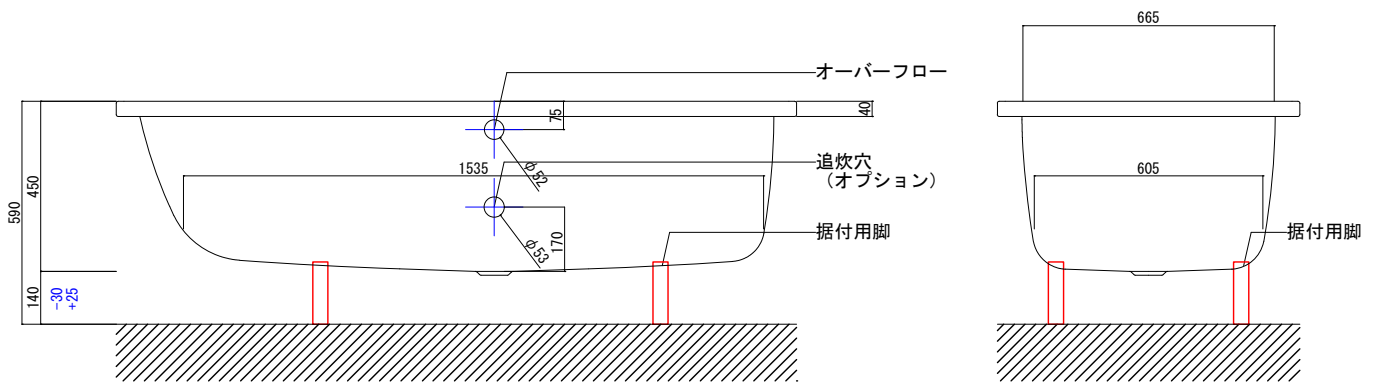

バステック株式会社

info@bathtec.jp

TEL 03-6274-8760

※オーバーフローは注文時に栓止め加工の指定可能です。  
 ※据付用脚、排水金具は現場組立です。  
 ※据付用脚接地位置には±30mm程度の公差があります。

据付用脚参考図 (Non Scale)

品名 鋼板ホーロー浴槽 BetteOcean  
 仕様 埋込モデル / ポップアップ排水金具付属 / 据付用脚付属

品番	CEA18080-R	Article No.	8856
重量	59kg	容量	305L
縮尺	1/20		