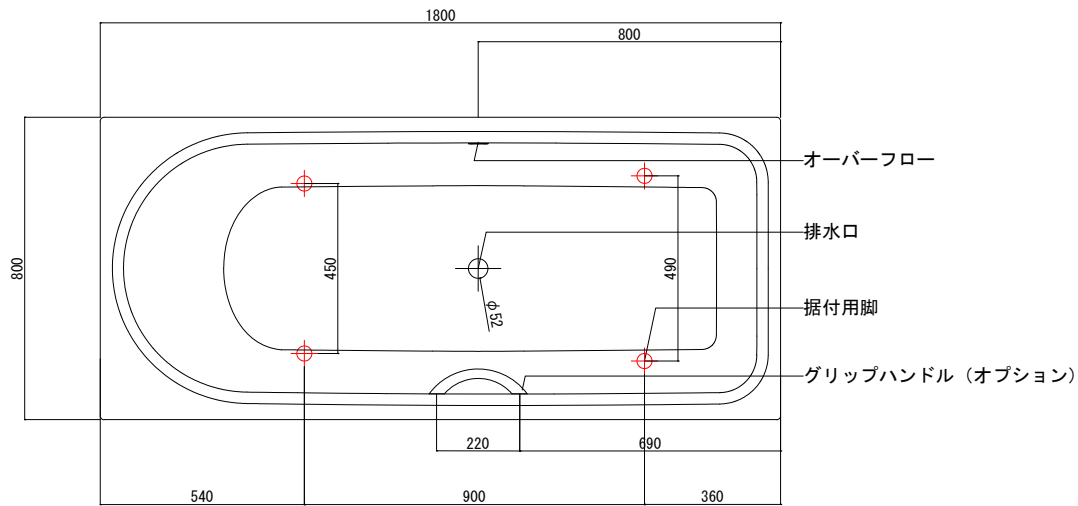

バステック株式会社

info@bathtec.jp

TEL 03-6274-8760

※オーバーフローは注文時に栓止め加工の指定可能です。  
 ※据付用脚、排水金具は現場組立です。  
 ※据付用脚接地位置には±30mm程度の公差があります。

据付用脚参考図 (Non Scale)

品名 鋼板ホーロー浴槽 BetteOcean  
 仕様 埋込モデル / ポップアップ排水金具付属 / 据付用脚付属

品番	CEA18080-R	Article No.	8856
重量	59kg	容量	305L
縮尺	1/20		