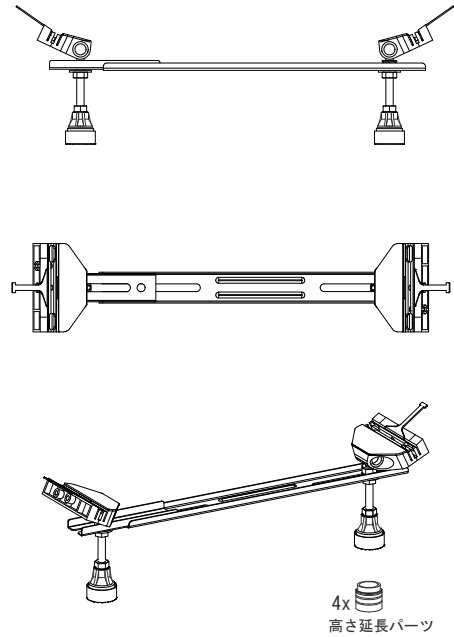

バステック株式会社

info@bathtec.jp

TEL 03-6274-8760

※オーバーフローは注文時に栓止め加工の指定可能です。  
 ※据付用脚、排水金具は現場組立です。  
 ※据付用脚接地位置には±30mm程度の公差があります。

据付用脚参考図 (Non Scale)

品名 鋼板ホーロー浴槽 BetteOcean  
 仕様 埋込モデル / ポップアップ排水金具付属 / 据付用脚付属

品番	CEA18080-R	Article No.	8856
重量	59kg	容量	305L
縮尺	1/20		