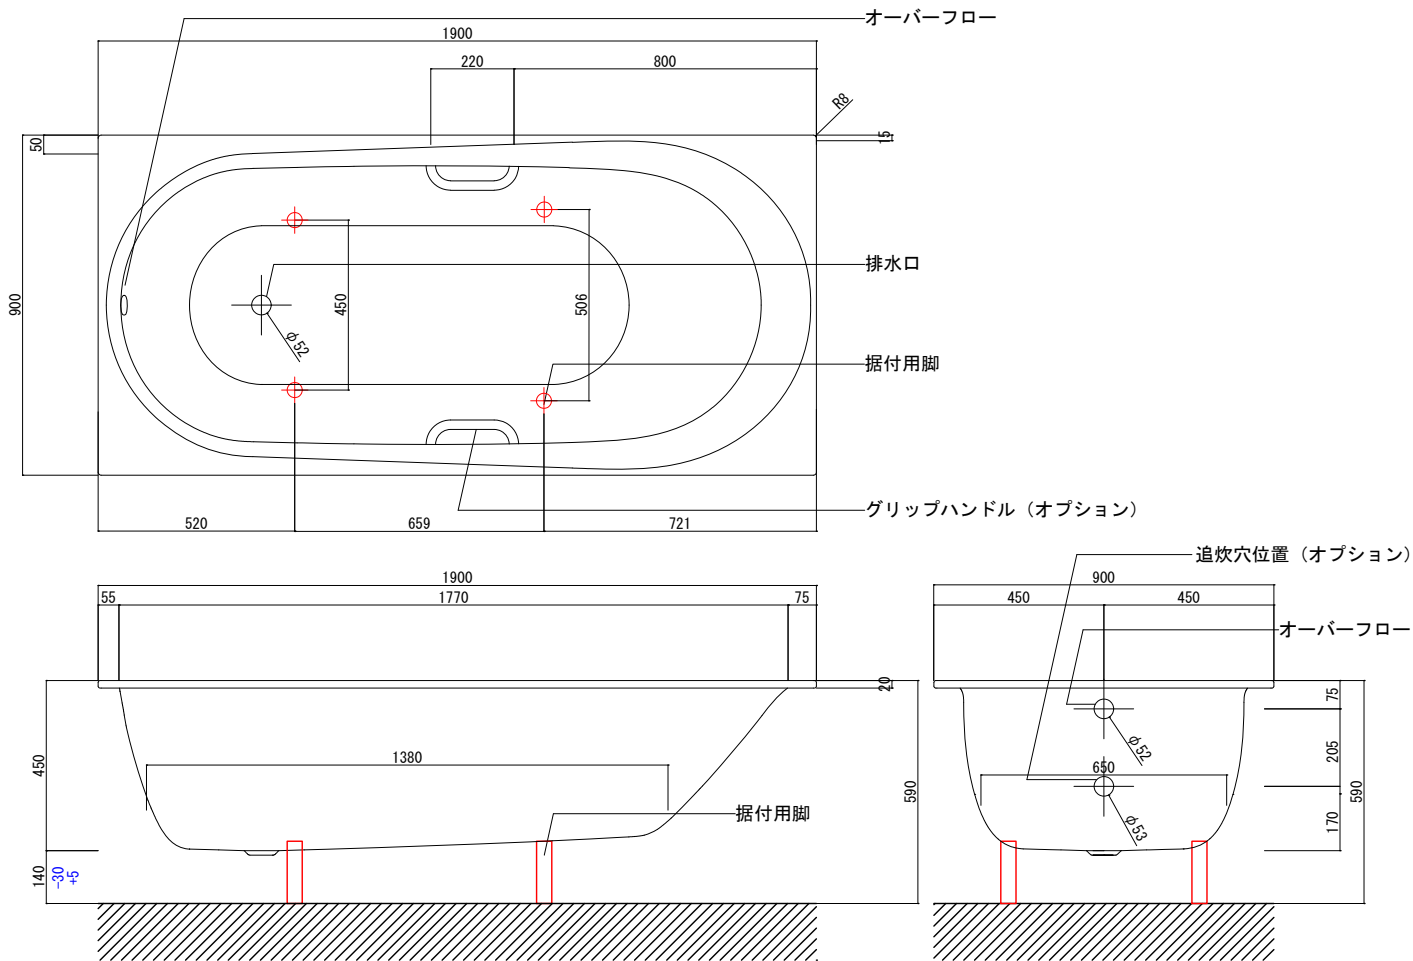

バステック株式会社

info@bathtec.jp

TEL 03-6274-8760

※オーバーフローは注文時に栓止め加工の指定可能です。
 据付用脚、排水金具は現場組立です。
 据付用脚接地位置には±30mm程度の公差があります

据付用脚参考図 (Non Scale)

品名	鋼板ホーロー浴槽 BetteComodo		
仕様	埋込モデル / ポップアップ排水金具付属 / 据付用脚付属	品番	CMD19090
		重量	53kg
		縮尺	1/20
		Article No.	1252
		容量	298L