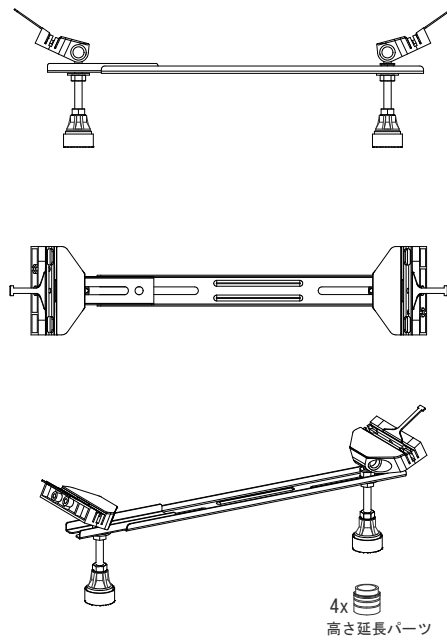

バステック株式会社

info@bathtec.jp

TEL 03-6274-8760

※オーバーフローは注文時に栓止め加工の指定可能です。
 据付用脚、排水金具は現場組立です。
 据付用脚接地位置には±30mm程度の公差があります

据付用脚参考図 (Non Scale)

品名	鋼板ホーロー浴槽 BetteComodo		
仕様	埋込モデル / ポップアップ排水金具付属 / 据付用脚付属	品番	CMD19090
		重量	53kg
		縮尺	1/20
		Article No.	1252
		容量	298L