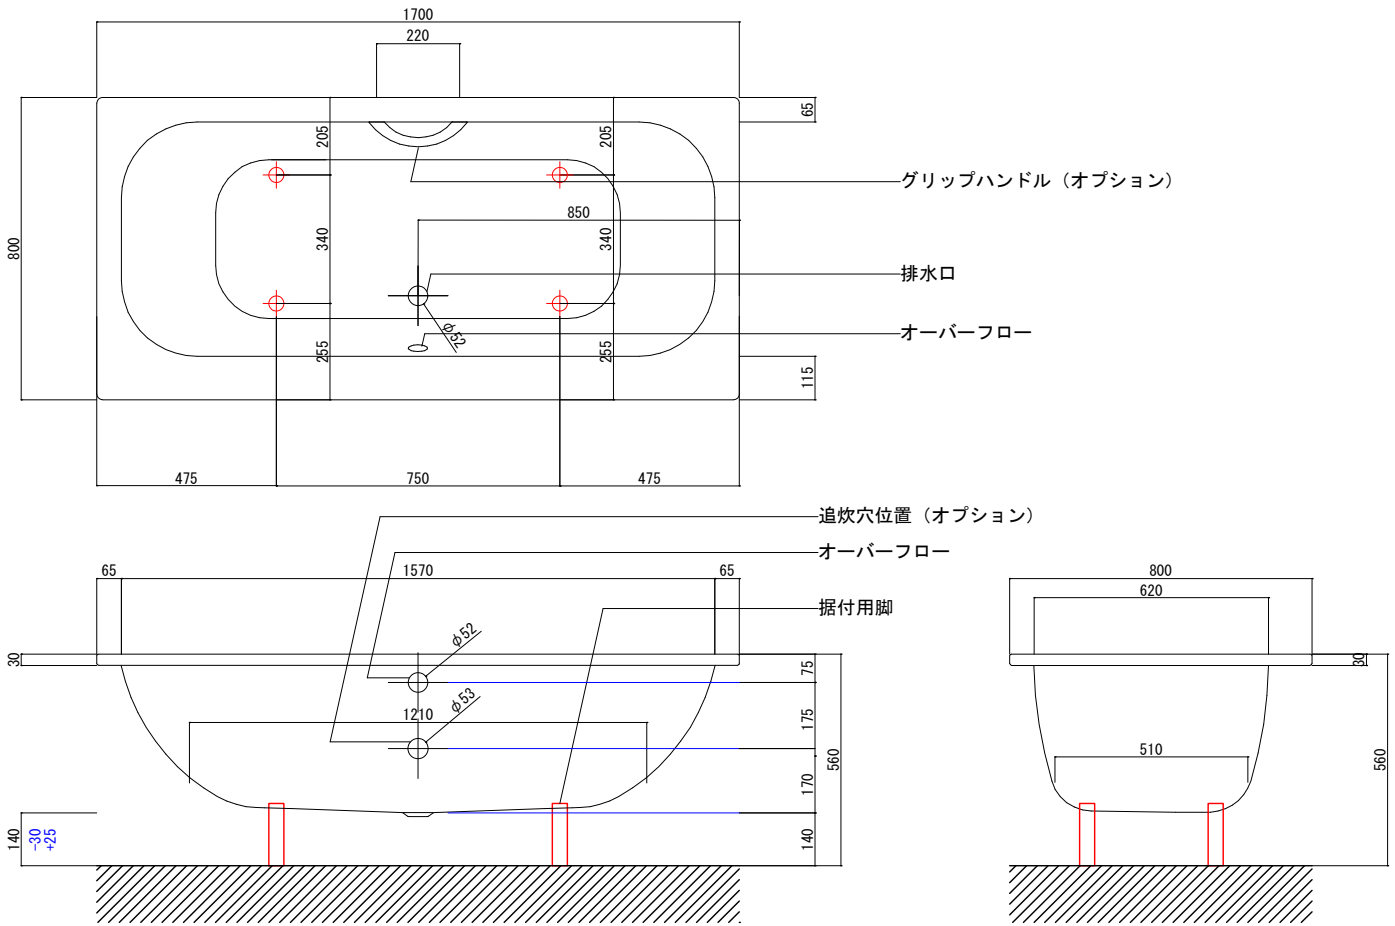

バステック株式会社

info@bathtec.jp

TEL 03-6274-8760

※オーバーフローは注文時に栓止め加工の指定可能です。
 ※据付用脚、排水金具は現場組立です。
 据付用脚接地位置には±30mm程度の公差があります。

据付用脚参考図 (Non Scale)

品名 鋼板ホーロー浴槽 BetteDuett

仕様 埋込モデル / ポップアップ排水金具付属 / 据付用脚付属

品番 DET17080

Article No. 3100

重量 47kg

容量 198L

縮尺 1/20