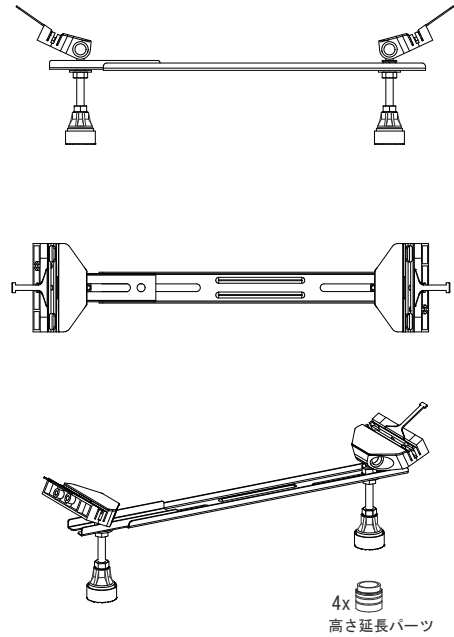

バステック株式会社

info@bathtec.jp

TEL 03-6274-8760

※オーバーフローは注文時に栓止め加工の指定可能です。
 ※据付用脚、排水金具は現場組立です。
 据付用脚接地位置には±30mm程度の公差があります。

据付用脚参考図 (Non Scale)

品名 鋼板ホーロー浴槽 BetteDuett

仕様 埋込モデル / ポップアップ排水金具付属 / 据付用脚付属

品番 DET17080

Article No. 3100

重量 47kg

容量 198L

縮尺 1/20