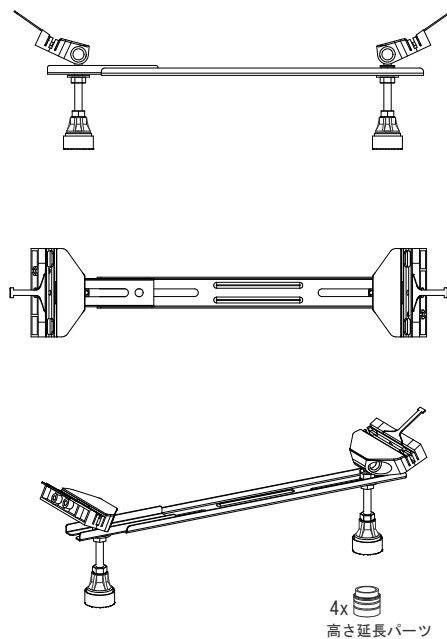

バステック株式会社

info@bathtec.jp

TEL 03-6274-8760

※オーバーフローは注文時に栓止め加工の指定可能です。
 ※据付用脚、排水金具は現場組立です。
 ※据付用脚接地位置には±30mm程度の公差があります。

据付用脚参考図 (Non Scale)

品名 鋼板ホーロー浴槽 BetteFree

仕様 埋込モデル / ポップアップ排水金具付属 / 据付用脚付属

品番 FRE19090

Article No. 6831

重量 61kg

容量 280L

縮尺 1/20