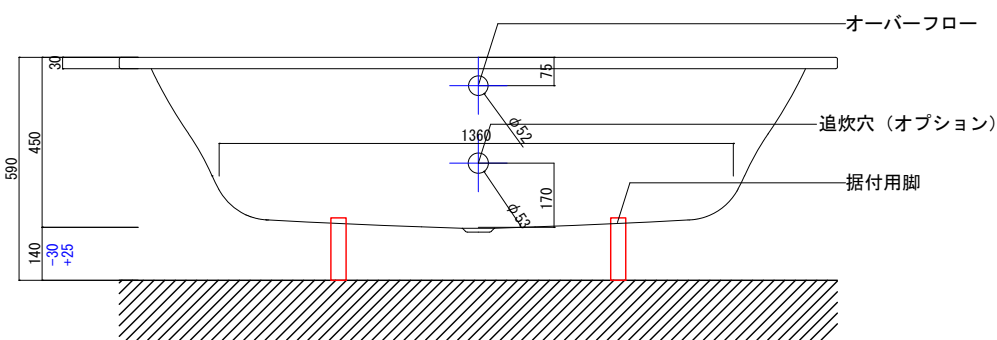

バステック株式会社

info@bathtec.jp

TEL 03-6274-8760

※オーバーフローは注文時に栓止め加工の指定可能です。
 ※据付用脚、排水金具は現場組立です。
 ※据付用脚接地位置には±30mm程度の公差があります。

据付用脚参考図 (Non Scale)

品名 鋼板ホーロー浴槽 BetteFree

仕様 埋込モデル / ポップアップ排水金具付属 / 据付用脚付属

品番 FRE19090

Article No. 6831

重量 61kg

容量 280L

縮尺 1/20