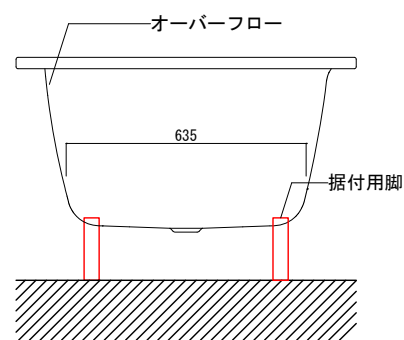

バステック株式会社

info@bathtec.jp

TEL 03-6274-8760

※オーバーフローは注文時に栓止め加工の指定可能です。
 ※据付用脚、排水金具は現場組立です。
 ※据付用脚接地位置には±30mm程度の公差があります。

据付用脚参考図 (Non Scale)

品名 鋼板ホーロー浴槽 BetteFree

仕様 埋込モデル / ポップアップ排水金具付属 / 据付用脚付属

品番 FRE19090

Article No. 6831

重量 61kg

容量 280L

縮尺 1/20