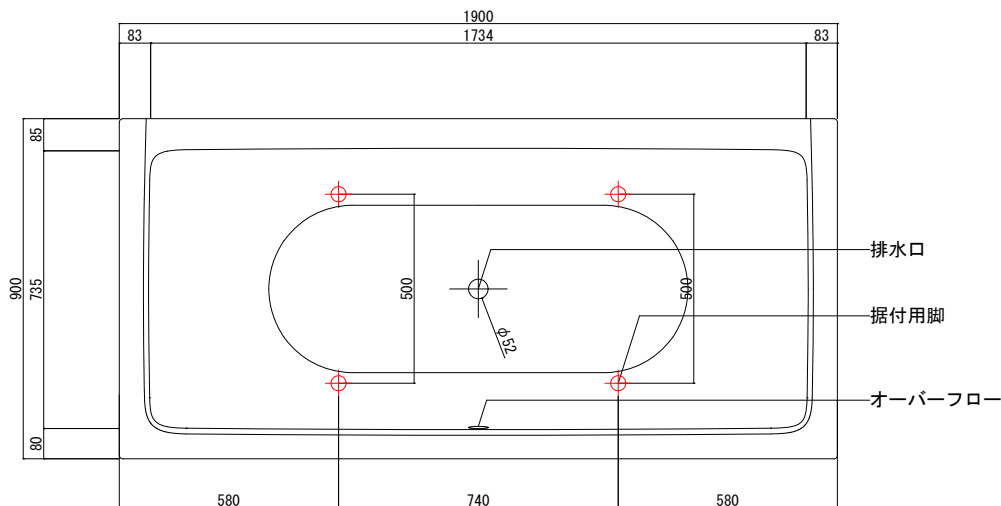

図面データご使用上の注意

- ・ 図面データは予告なく変更または削除する場合があります。
- ・ 図面データは該当フォルダ同梱のファイルのみのご用意となります。
- ・ すべての図面データは簡略化された外形参考データとして作成されています。微細な寸法、形状合わせが必要な場合は必ず現物にて照査してください。
- ・ 表記の数値につきましては寸法公差の発生する場合があります。
- ・ 当図面データのご使用で、何らかの問題・損失が生じましても、弊社は一切の責任を負いかねますのであらかじめご了承ください。
- ・ ご不明な点等ございましたら当社までお問合せください。

バステック株式会社

info@bathtec.jp

TEL 03-6274-8760

※オーバーフローは注文時に栓止め加工の指定可能です。
 ※据付用脚、排水金具は現場組立です。
 ※据付用脚接地位置には±30mm程度の公差があります。

据付用脚参考図 (Non Scale)

品名 鋼板ホーロー浴槽 BetteFree

仕様 埋込モデル / ポップアップ排水金具付属 / 据付用脚付属

品番 FRE19090

Article No. 6831

重量 61kg

容量 280L

縮尺 1/20