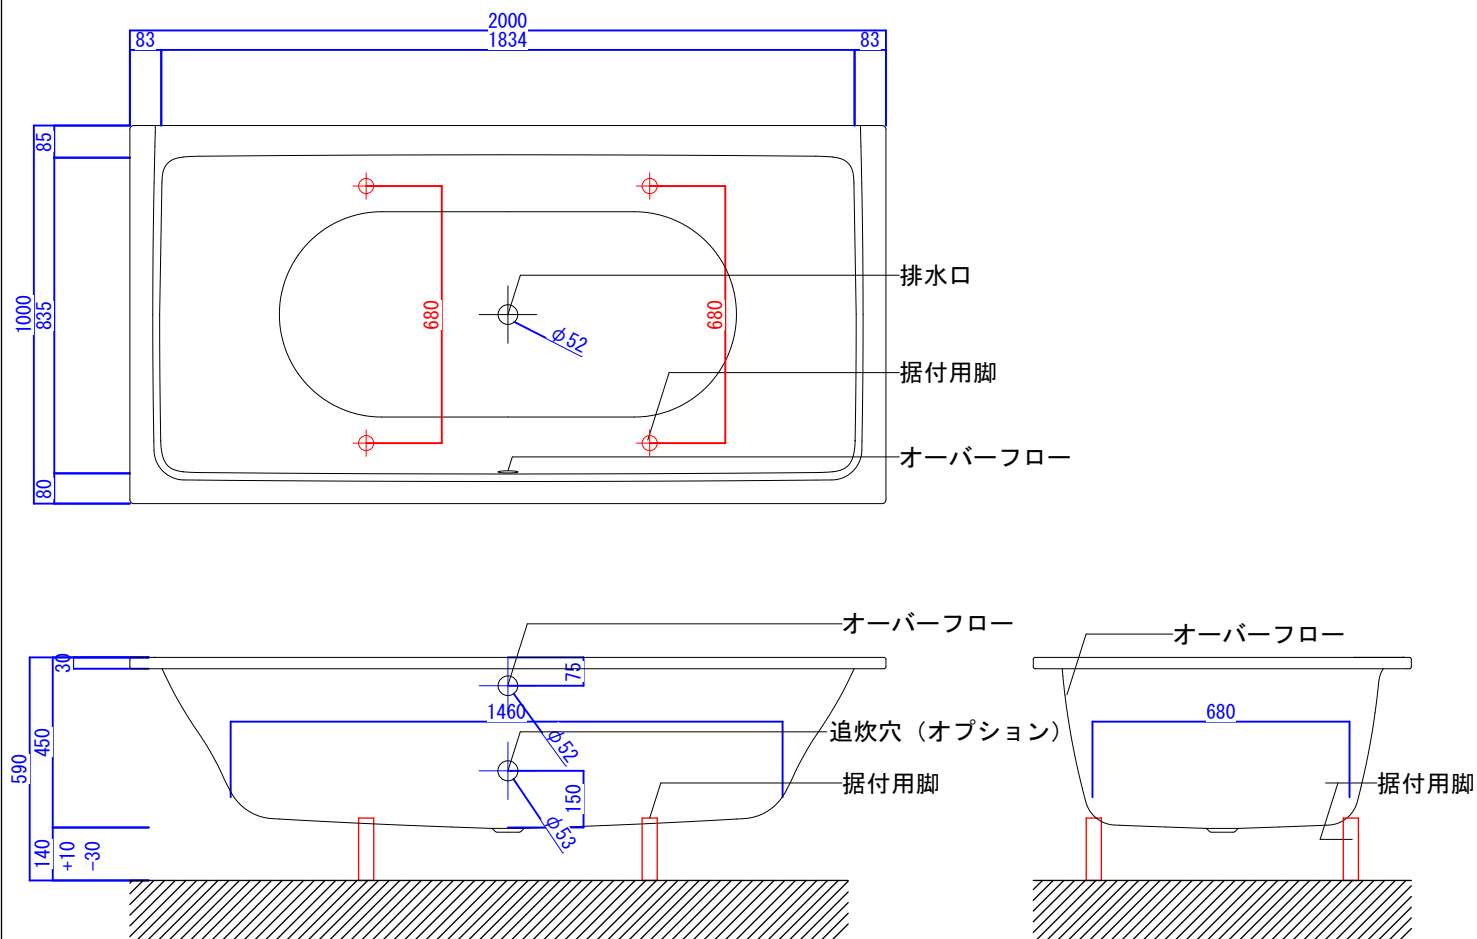

## 図面データご使用上の注意

- ・ 図面データは予告なく変更または削除する場合があります。
- ・ 図面データは該当フォルダ同梱のファイルのみのご用意となります。
- ・ すべての図面データは簡略化された外形参考データとして作成されています。微細な寸法、形状合わせが必要な場合は必ず現物にて照査してください。
- ・ 表記の数値につきましては寸法公差の発生する場合があります。
- ・ 当図面データのご使用で、何らかの問題・損失が生じましても、弊社は一切の責任を負いかねますのであらかじめご了承ください。
- ・ ご不明な点等ございましたら当社までお問合せください。

バステック株式会社

info@bathtec.jp

TEL 03-6274-8760

※オーバーフローは注文時に栓止め加工の指定可能です。  
 ※据付用脚、排水金具は現場組立です。  
 ※据付用脚接地位置には±30mm程度の公差があります。

品名	鋼板ホーロー浴槽 BetteFree				
仕様	埋込モデル / ポップアップ排水金具付属 / 据付用脚付属	品番	FRE200100	Article No.	6832
		重量	67kg	容量	310L
		縮尺	1/20		