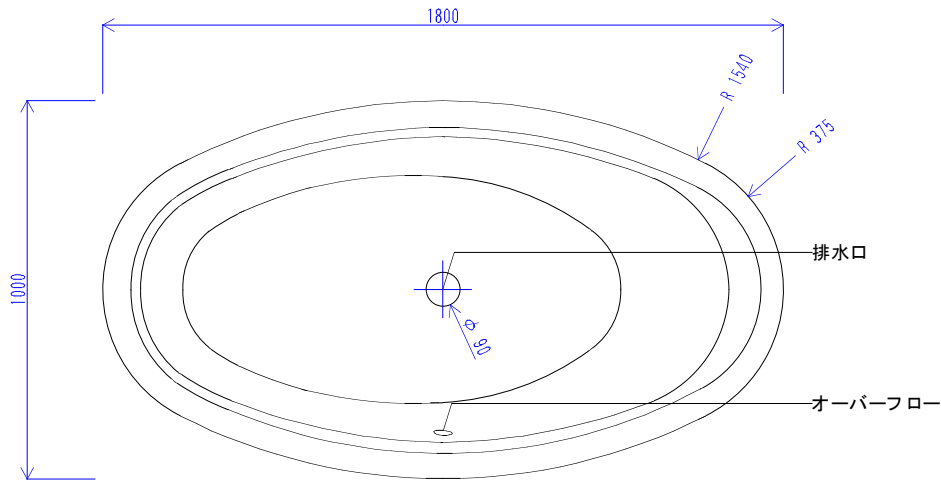

バステック株式会社

info@bathtec.jp

TEL 03-6274-8760

※オーバーフローは注文時に栓止め加工の指定可能です。
 ※排水金具は現場組立です。

品名	鋼板ホーロー浴槽 BetteHome Oval silhouette				
仕様	フリースタンドモデル / ポップアップ排水金具付属	品番	HME180100-S	Article No.	8994 CFXXK
		重量	96kg	容量	280L
		縮尺	1/20		