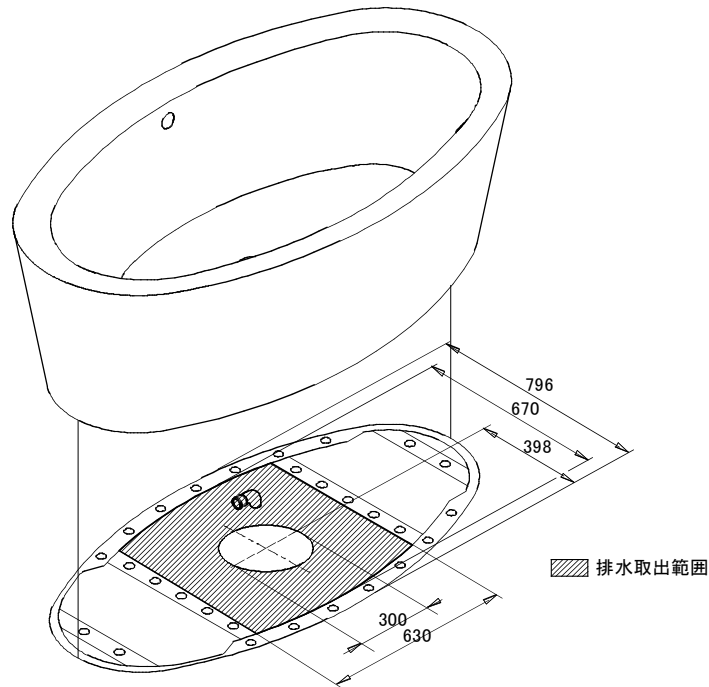

バステック株式会社

info@bathtec.jp

TEL 03-6274-8760

※オーバーフローは注文時に栓止め加工の指定可能です。
 ※排水金具は現場組立です。

品名	鋼板ホーロー浴槽 BetteHome Oval silhouette				
仕様	フリースタンドモデル / ポップアップ排水金具付属	品番	HME180100-S	Article No.	8994 CFXXK
		重量	96kg	容量	280L
		縮尺	1/20		