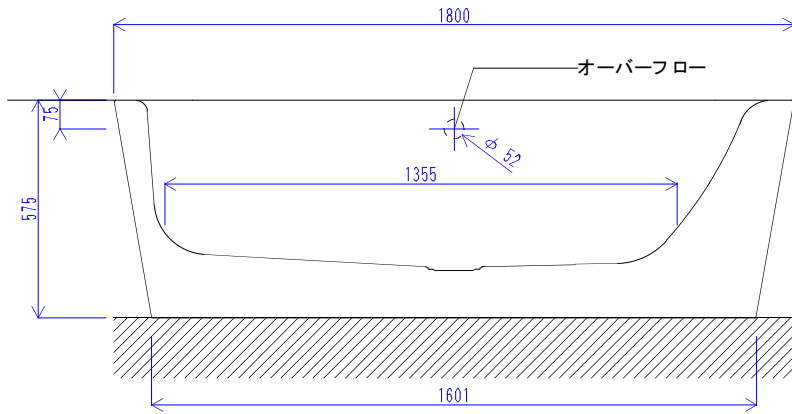

バステック株式会社

info@bathtec.jp

TEL 03-6274-8760

※オーバーフローは注文時に栓止め加工の指定可能です。
 ※排水金具は現場組立です。

品名	鋼板ホーロー浴槽 BetteHome Oval silhouette				
仕様	フリースタンドモデル / ポップアップ排水金具付属	品番	HME180100-S	Article No.	8994 CFXXK
		重量	96kg	容量	280L
		縮尺	1/20		