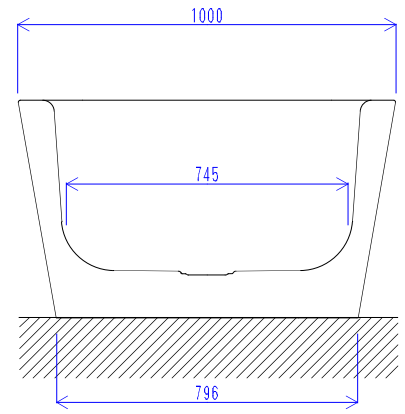

バステック株式会社

info@bathtec.jp

TEL 03-6274-8760

※オーバーフローは注文時に栓止め加工の指定可能です。
 ※排水金具は現場組立です。

品名	鋼板ホーロー浴槽 BetteHome Oval silhouette				
仕様	フリースタンドモデル / ポップアップ排水金具付属	品番	HME180100-S	Article No.	8994 CFXXK
		重量	96kg	容量	280L
		縮尺	1/20		