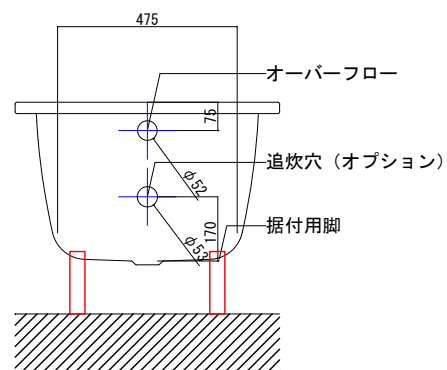

バステック株式会社

info@bathtec.jp

TEL 03-6274-8760

※オーバーフローは注文時に栓止め加工の指定可能です。
 ※据付用脚、排水金具は現場組立です。
 ※据付用脚接地位置には±30mm程度の公差があります。

据付用脚参考図 (Non Scale)

品名	鋼板ホーロー浴槽 LaBette				
仕様	埋込モデル / ポップアップ排水金具付属 / 据付用脚付属	品番	LA12470	Article No.	1240
		重量	24kg	容量	143L
		縮尺	1/20		