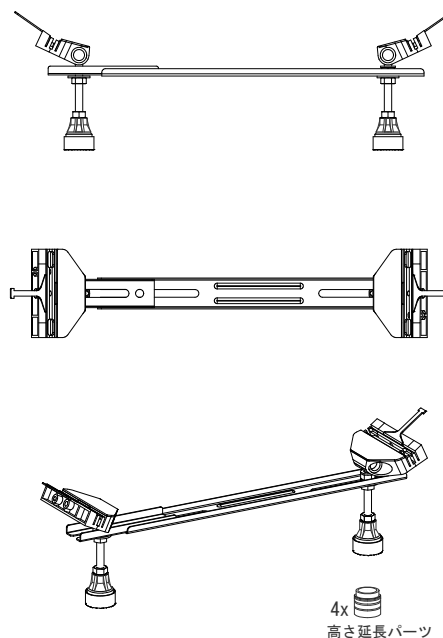

バステック株式会社

info@bathtec.jp

TEL 03-6274-8760

※オーバーフローは注文時に栓止め加工の指定可能です。
 ※据付用脚、排水金具は現場組立です。
 ※据付用脚接地位置には±30mm程度の公差があります。

据付用脚参考図 (Non Scale)

品名	鋼板ホーロー浴槽 LaBette				
仕様	埋込モデル / ポップアップ排水金具付属 / 据付用脚付属	品番	LA12470	Article No.	1240
		重量	24kg	容量	143L
		縮尺	1/20		