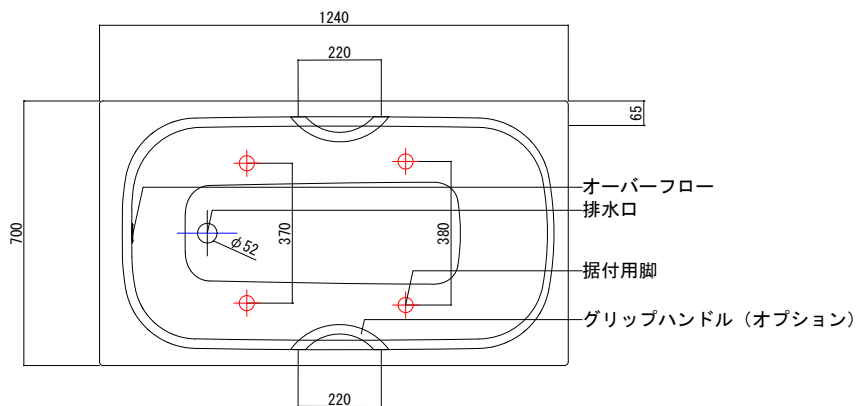

バステック株式会社

info@bathtec.jp

TEL 03-6274-8760

※オーバーフローは注文時に栓止め加工の指定可能です。
 ※据付用脚、排水金具は現場組立です。
 ※据付用脚接地位置には±30mm程度の公差があります。

据付用脚参考図 (Non Scale)

品名	鋼板ホーロー浴槽 LaBette				
仕様	埋込モデル / ポップアップ排水金具付属 / 据付用脚付属	品番	LA12470	Article No.	1240
		重量	24kg	容量	143L
		縮尺	1/20		