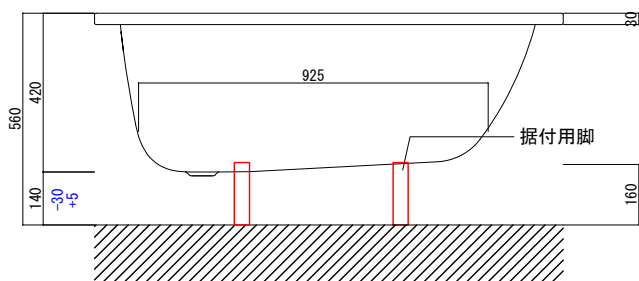

バステック株式会社

info@bathtec.jp

TEL 03-6274-8760

※オーバーフローは注文時に栓止め加工の指定可能です。
 ※据付用脚、排水金具は現場組立です。
 ※据付用脚接地位置には±30mm程度の公差があります。

据付用脚参考図 (Non Scale)

品名	鋼板ホーロー浴槽 LaBette				
仕様	埋込モデル / ポップアップ排水金具付属 / 据付用脚付属	品番	LA12470	Article No.	1240
		重量	24kg	容量	143L
		縮尺	1/20		