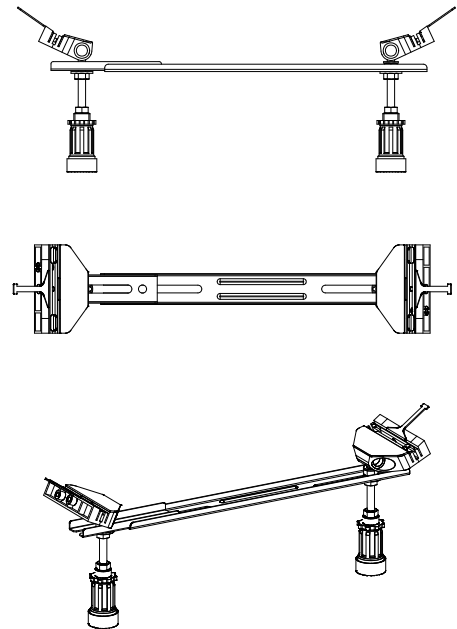

バステック株式会社

info@bathtec.jp

TEL 03-6274-8760

※オーバーフローは注文時に栓止め加工の指定可能です。
 ※据付用脚、排水金具は現場組立です。
 ※据付用脚接地位置には±30mm程度の公差があります。

据付用脚参考図 (Non Scale)

品名	鋼板ホーロー浴槽 BetteLoft				
仕様	埋込モデル / ポップアップ排水金具付属 / 据付用脚付属	品番	LFT17080	Article No.	3171
		重量	45kg	容量	226L
		縮尺	1/20		