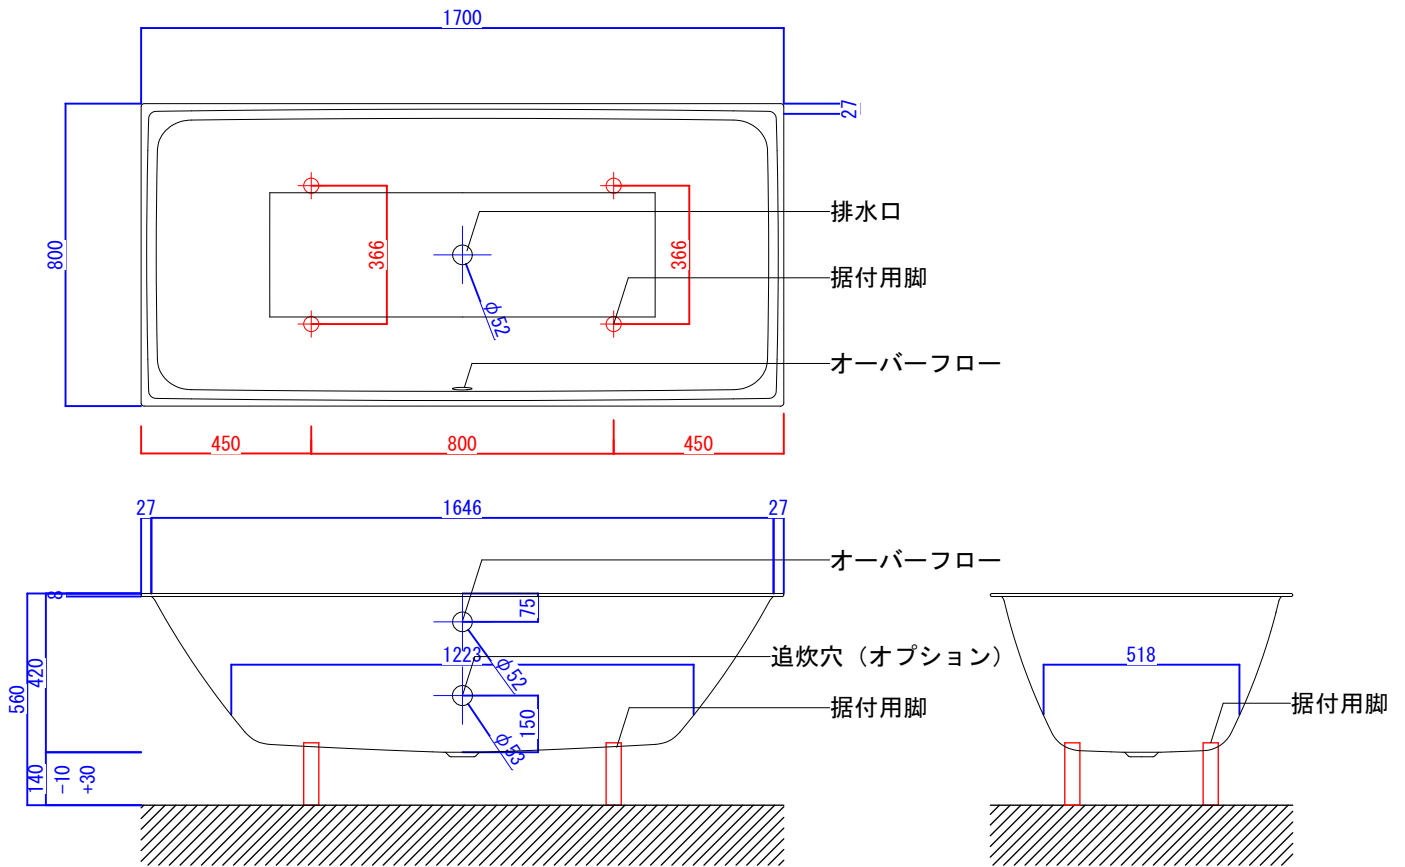

バステック株式会社

info@bathtec.jp

TEL 03-6274-8760

※オーバーフローは注文時に栓止め加工の指定可能です。
 ※据付用脚、排水金具は現場組立です。
 ※据付用脚接地位置には±30mm程度の公差があります。

据付用脚参考図 (Non Scale)

品名	鋼板ホーロー浴槽 BetteLoft				
仕様	埋込モデル / ポップアップ排水金具付属 / 据付用脚付属	品番	LFT17080	Article No.	3171
		重量	45kg	容量	226L
		縮尺	1/20		