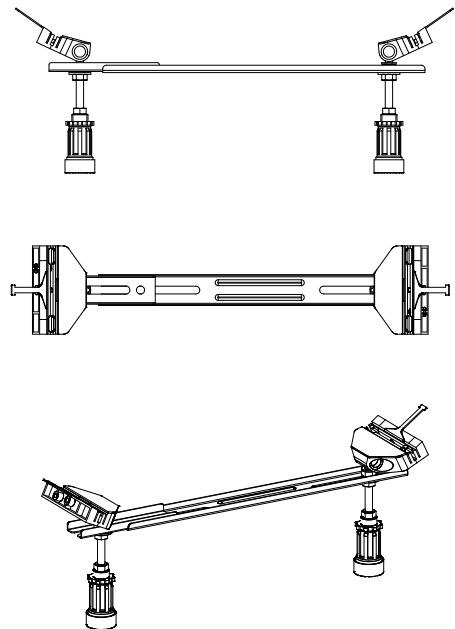

バステック株式会社

info@bathtec.jp

TEL 03-6274-8760

※オーバーフローは注文時に栓止め加工の指定可能です。
 ※据付用脚、排水金具は現場組立です。
 ※据付用脚接地位置には±30mm程度の公差があります。

据付用脚参考図 (Non Scale)

品名	鋼板ホーロー浴槽 BetteLoft				
仕様	埋込モデル / ポップアップ排水金具付属 / 据付用脚付属	品番	LFT18080	Article No.	3172
		重量	48kg	容量	243L
		縮尺	1/20		