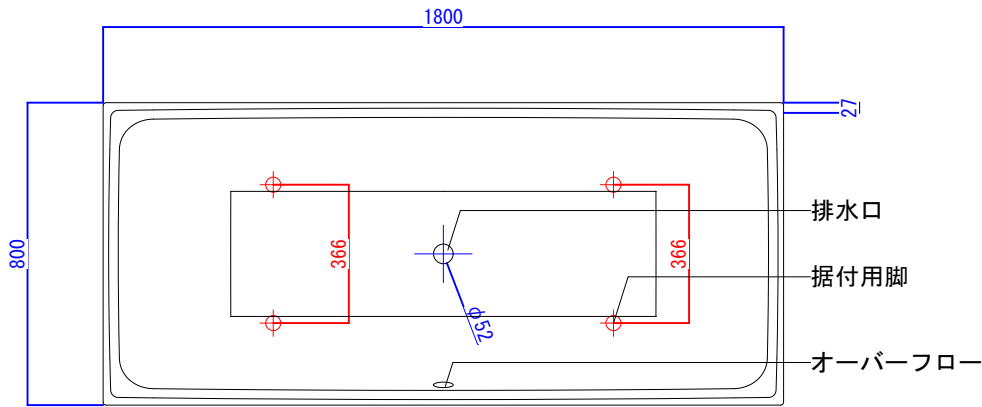

バステック株式会社

info@bathtec.jp

TEL 03-6274-8760

※オーバーフローは注文時に栓止め加工の指定可能です。
 ※据付用脚、排水金具は現場組立です。
 ※据付用脚接地位置には±30mm程度の公差があります。

据付用脚参考図 (Non Scale)

品名	鋼板ホーロー浴槽 BetteLoft				
仕様	埋込モデル / ポップアップ排水金具付属 / 据付用脚付属	品番	LFT18080	Article No.	3172
		重量	48kg	容量	243L
		縮尺	1/20		