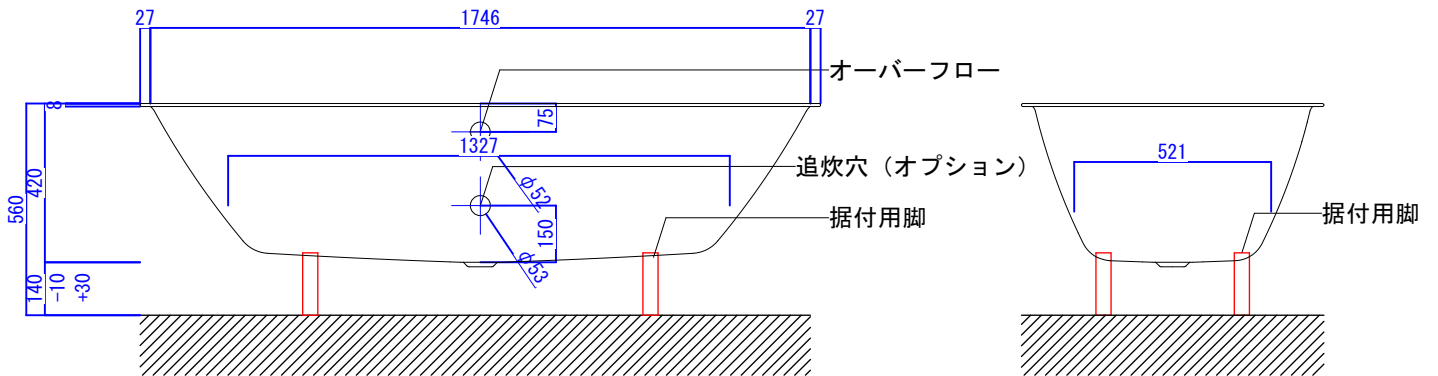

バステック株式会社

info@bathtec.jp

TEL 03-6274-8760

※オーバーフローは注文時に栓止め加工の指定可能です。
 ※据付用脚、排水金具は現場組立です。
 ※据付用脚接地位置には±30mm程度の公差があります。

据付用脚参考図 (Non Scale)

品名	鋼板ホーロー浴槽 BetteLoft				
仕様	埋込モデル / ポップアップ排水金具付属 / 据付用脚付属	品番	LFT18080	Article No.	3172
		重量	48kg	容量	243L
		縮尺	1/20		