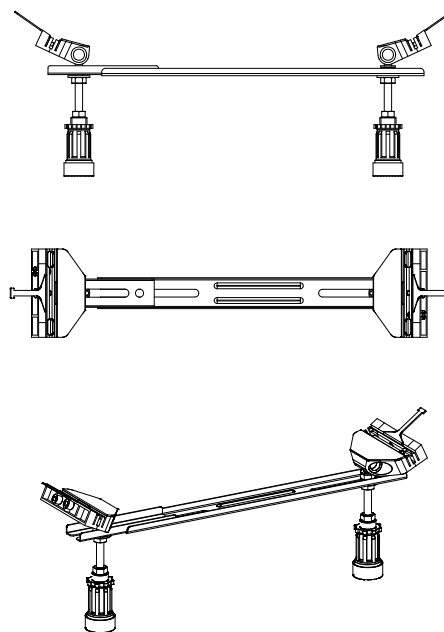

バステック株式会社

info@bathtec.jp

TEL 03-6274-8760

※オーバーフローは注文時に栓止め加工の指定可能です。  
 ※据付用脚、排水金具は現場組立です。  
 ※据付用脚接地位置には±30mm程度の公差があります。

据付用脚参考図 (Non Scale)

品名	鋼板ホーロー浴槽 BetteLuna				
仕様	埋込モデル / ポップアップ排水金具付属 / 据付用脚付属	品番	LUN17075-L	Article No.	2750
		重量	48kg	容量	228L
		縮尺	1/20		