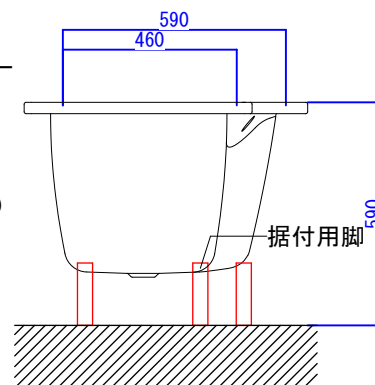

## 図面データご使用上の注意

- ・ 図面データは予告なく変更または削除する場合があります。
- ・ 図面データは該当フォルダ同梱のファイルのみのご用意となります。
- ・ すべての図面データは簡略化された外形参考データとして作成されています。  
微細な寸法、形状合わせが必要な場合は必ず現物にて照査してください。
- ・ 表記の数値につきましては寸法公差の発生する場合があります。
- ・ 当図面データのご使用で、何らかの問題・損失が生じましても、弊社は一切の責任を負いかねますのであらかじめご了承ください。
- ・ ご不明な点等ございましたら当社までお問合せください。

バステック株式会社

info@bathtec.jp

TEL 03-6274-8760

※オーバーフローは注文時に栓止め加工の指定可能です。  
 ※据付用脚、排水金具は現場組立です。  
 ※据付用脚接地位置には±30mm程度の公差があります。

据付用脚参考図 (Non Scale)

品名	鋼板ホーロー浴槽 BetteLuna				
仕様	埋込モデル / ポップアップ排水金具付属 / 据付用脚付属	品番	LUN17075-L	Article No.	2750
		重量	48kg	容量	228L
		縮尺	1/20		