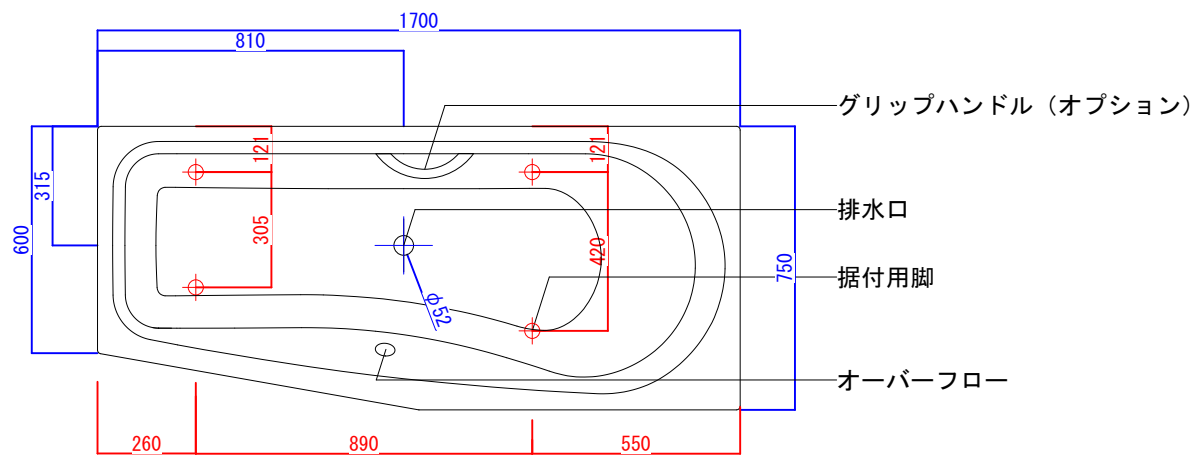

バステック株式会社

info@bathtec.jp

TEL 03-6274-8760

※オーバーフローは注文時に栓止め加工の指定可能です。  
 ※据付用脚、排水金具は現場組立です。  
 ※据付用脚接地位置には±30mm程度の公差があります。

据付用脚参考図 (Non Scale)

品名	鋼板ホーロー浴槽 BetteLuna				
仕様	埋込モデル / ポップアップ排水金具付属 / 据付用脚付属	品番	LUN17075-L	Article No.	2750
		重量	48kg	容量	228L
		縮尺	1/20		