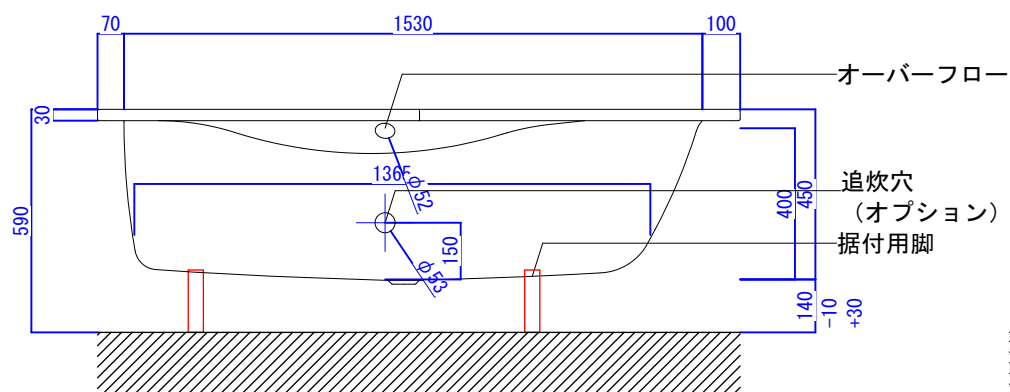

バステック株式会社

info@bathtec.jp

TEL 03-6274-8760

※オーバーフローは注文時に栓止め加工の指定可能です。  
 ※据付用脚、排水金具は現場組立です。  
 ※据付用脚接地位置には±30mm程度の公差があります。

据付用脚参考図 (Non Scale)

品名	鋼板ホーロー浴槽 BetteLuna				
仕様	埋込モデル / ポップアップ排水金具付属 / 据付用脚付属	品番	LUN17075-L	Article No.	2750
		重量	48kg	容量	228L
		縮尺	1/20		