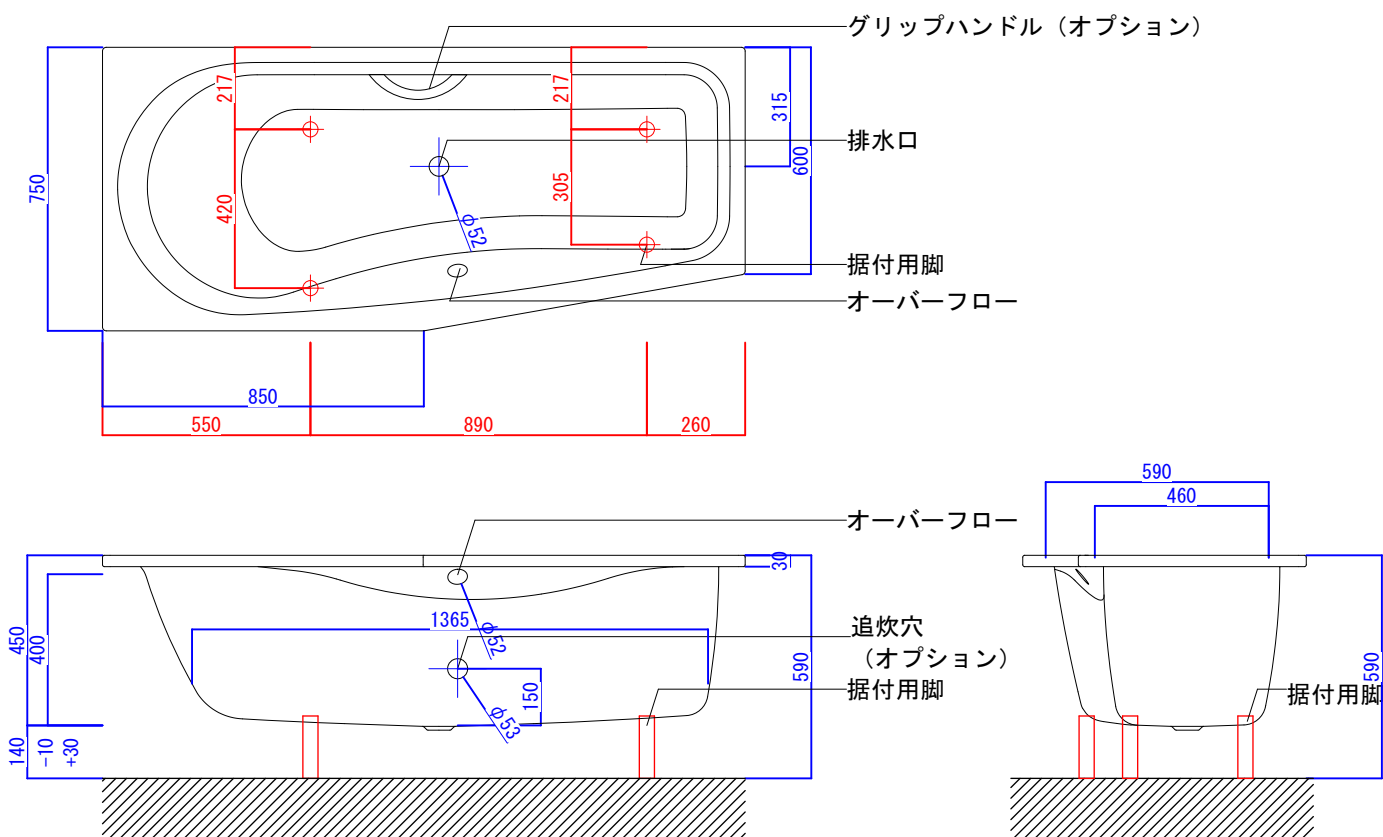

バステック株式会社

info@bathtec.jp

TEL 03-6274-8760

※オーバーフローは注文時に栓止め加工の指定可能です。
 ※据付用脚、排水金具は現場組立です。
 ※据付用脚接地位置には±30mm程度の公差があります。

据付用脚参考図 (Non Scale)

品名	鋼板ホーロー浴槽 BetteLuna				
仕様	埋込モデル / ポップアップ排水金具付属 / 据付用脚付属	品番	LUN17075-R	Article No.	2760
		重量	46kg	容量	228L
		縮尺	1/20		