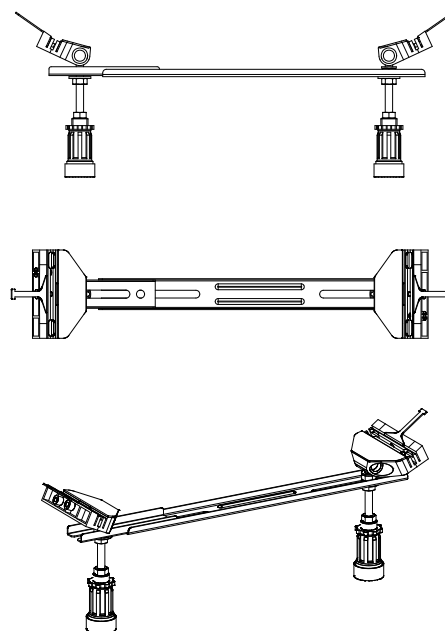

バステック株式会社

info@bathtec.jp

TEL 03-6274-8760

※オーバーフローは注文時に栓止め加工の指定可能です。
 ※据付用脚、排水金具は現場組立です。
 ※据付用脚接地位置には±30mm程度の公差があります。

据付用脚参考図 (Non Scale)

品名	鋼板ホーロー浴槽 BetteLuna				
仕様	埋込モデル / ポップアップ排水金具付属 / 据付用脚付属	品番	LUN17075-R	Article No.	2760
		重量	46kg	容量	228L
		縮尺	1/20		