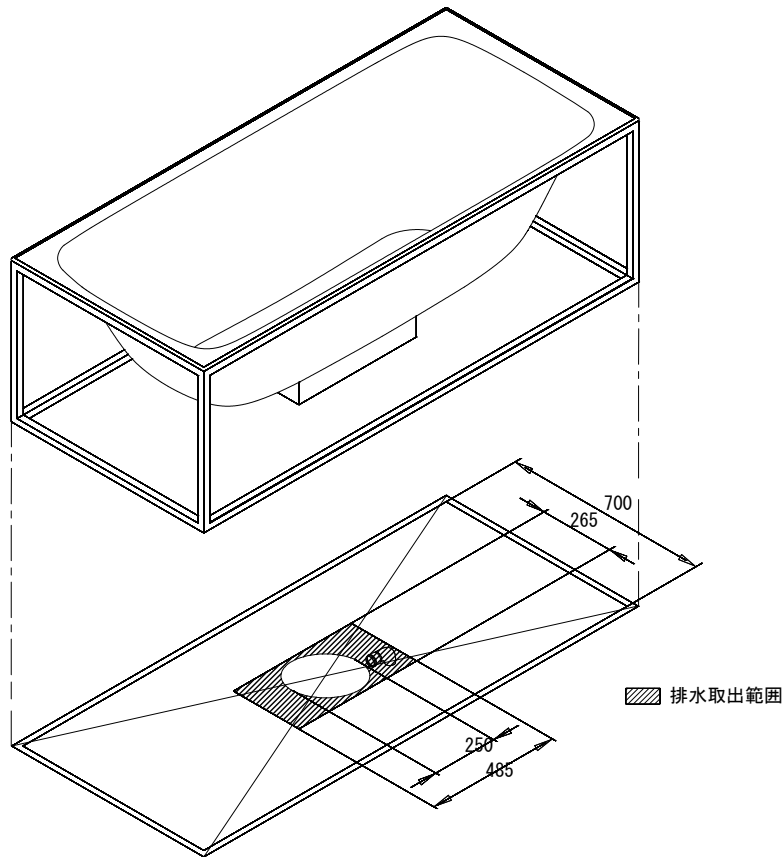

バステック株式会社

info@bathtec.jp

TEL 03-6274-8760

※排水金具は現場組立です。

品名 鋼板ホーロー浴槽 BetteLux Shape

仕様 フリースタンドモデル / 排水金具付属

品番 LUX17075-P

Article No. 3451+0001

重量 41kg (tub)

容量 226L

縮尺 1/20