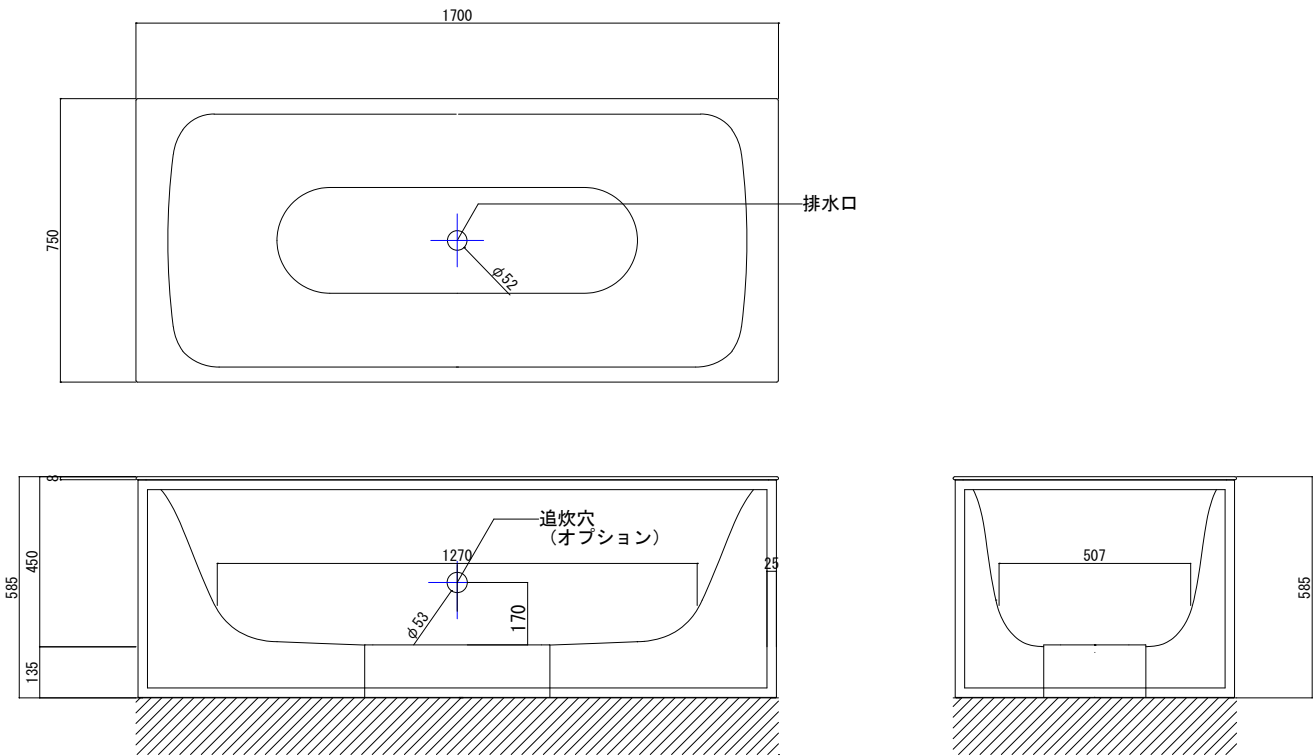

バステック株式会社

info@bathtec.jp

TEL 03-6274-8760

※排水金具は現場組立です。

品名 鋼板ホーロー浴槽 BetteLux Shape

仕様 フリースタンドモデル / 排水金具付属

品番 LUX17075-P

Article No. 3451+0001

重量 41kg (tub)

容量 226L

縮尺 1/20