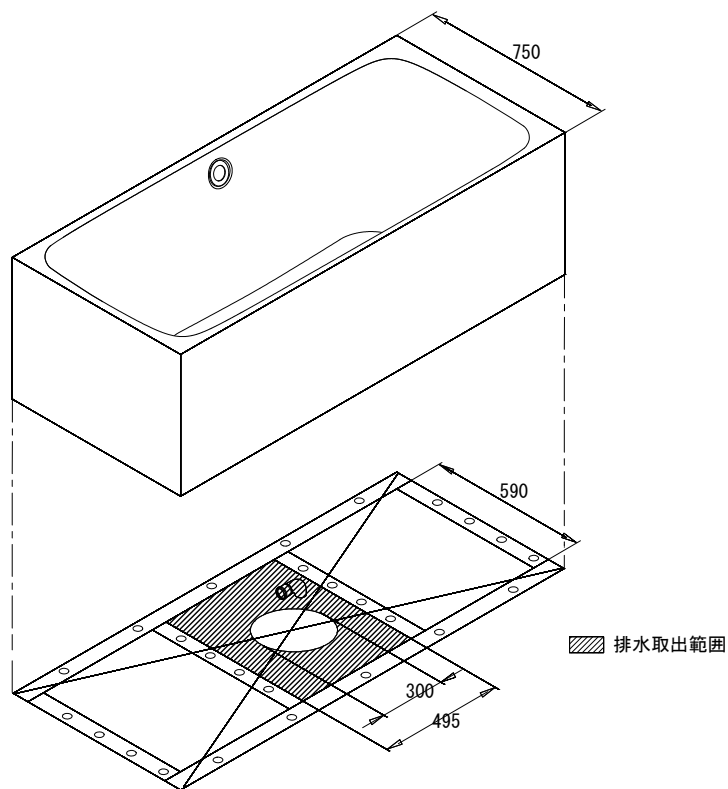

図面データご使用上の注意

- ・ 図面データは予告なく変更または削除する場合があります。
- ・ 図面データは該当フォルダ同梱のファイルのみのご用意となります。
- ・ すべての図面データは簡略化された外形参考データとして作成されています。
微細な寸法、形状合わせが必要な場合は必ず現物にて照査してください。
- ・ 表記の数値につきましては寸法公差の発生する場合があります。
- ・ 当図面データのご使用で、何らかの問題・損失が生じましても、弊社は一切の責任を負いかねますのであらかじめご了承ください。
- ・ ご不明な点等ございましたら当社までお問合せください。

バステック株式会社

info@bathtec.jp

TEL 03-6274-8760

※オーバーフローは注文時に栓止め加工の指定可能です。
 ※排水金具は現場組立です。

排水取出範囲

品名 鋼板ホーロー浴槽 BetteLux Silhouette

仕様 フリースタンドモデル / ポップアップ排水金具付属

品番 LUX17075-S

Article No. 3440CFXS

重量 102kg

容量 226L

縮尺 1/20