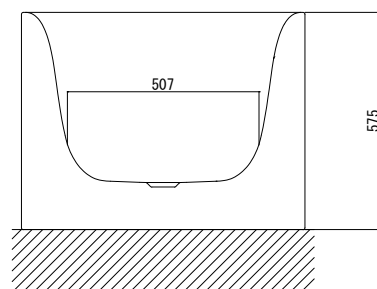

バステック株式会社

info@bathtec.jp

TEL 03-6274-8760

※オーバーフローは注文時に栓止め加工の指定可能です。
 ※排水金具は現場組立です。

排水取出範囲

品名 鋼板ホーロー浴槽 BetteLux Silhouette

仕様 フリースタンドモデル / ポップアップ排水金具付属

品番 LUX17075-S

Article No. 3440CFXS

重量 102kg

容量 226L

縮尺 1/20