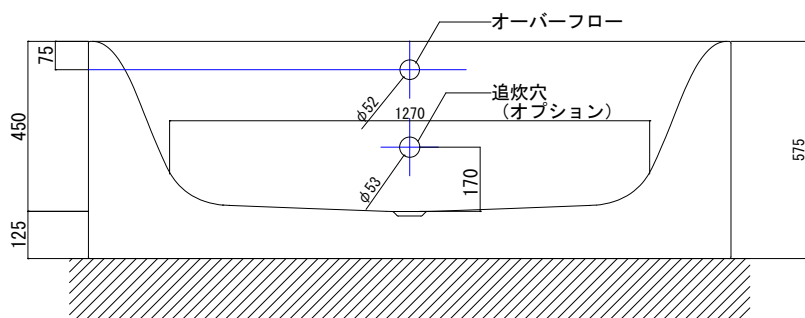

バステック株式会社

info@bathtec.jp

TEL 03-6274-8760

※オーバーフローは注文時に栓止め加工の指定可能です。
 ※排水金具は現場組立です。

排水取出範囲

品名 鋼板ホーロー浴槽 BetteLux Silhouette

仕様 フリースタンドモデル / ポップアップ排水金具付属

品番 LUX17075-S

Article No. 3440CFXS

重量 102kg

容量 226L

縮尺 1/20