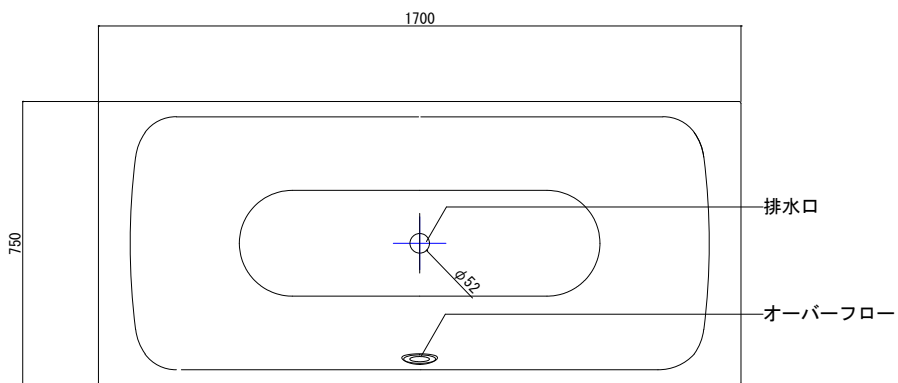

バステック株式会社

info@bathtec.jp

TEL 03-6274-8760

※オーバーフローは注文時に栓止め加工の指定可能です。
 ※排水金具は現場組立です。

排水取出範囲

品名 鋼板ホーロー浴槽 BetteLux Silhouette

仕様 フリースタンドモデル / ポップアップ排水金具付属

品番 LUX17075-S

Article No. 3440CFXS

重量 102kg

容量 226L

縮尺 1/20