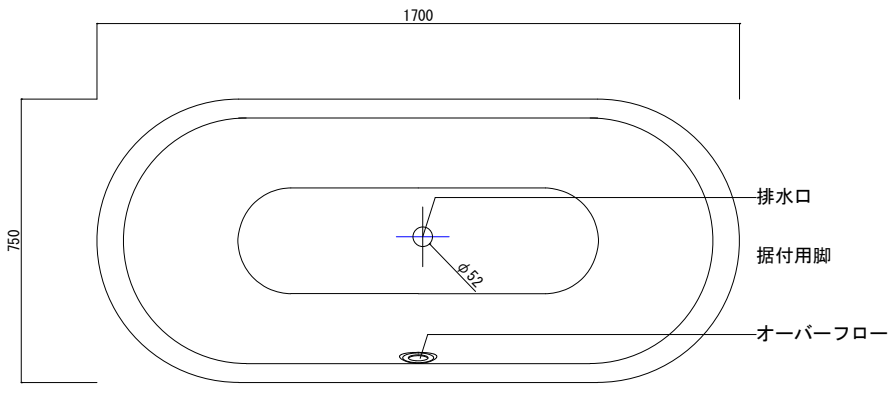

バステック株式会社

info@bathtec.jp

TEL 03-6274-8760

※オーバーフローは注文時に栓止め加工の指定可能です。
 ※排水金具は現場組立です。

品名	鋼板ホーロー浴槽 BetteLux Oval Silhouette				
仕様	フリースタンドモデル / ポップアップ排水金具付属	品番	LUX17075-VS	Article No.	3465 CFXXS
		重量	111kg	容量	220L
		縮尺	1/20		