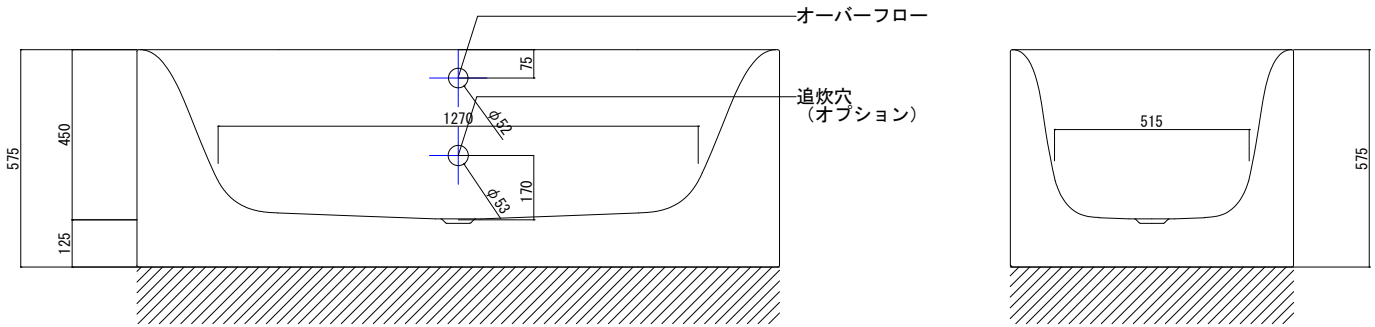

バステック株式会社

info@bathtec.jp

TEL 03-6274-8760

※オーバーフローは注文時に栓止め加工の指定可能です。
 ※排水金具は現場組立です。

品名	鋼板ホーロー浴槽 BetteLux Oval Silhouette				
仕様	フリースタンドモデル / ポップアップ排水金具付属	品番	LUX17075-VS	Article No.	3465 CFXXS
		重量	111kg	容量	220L
		縮尺	1/20		