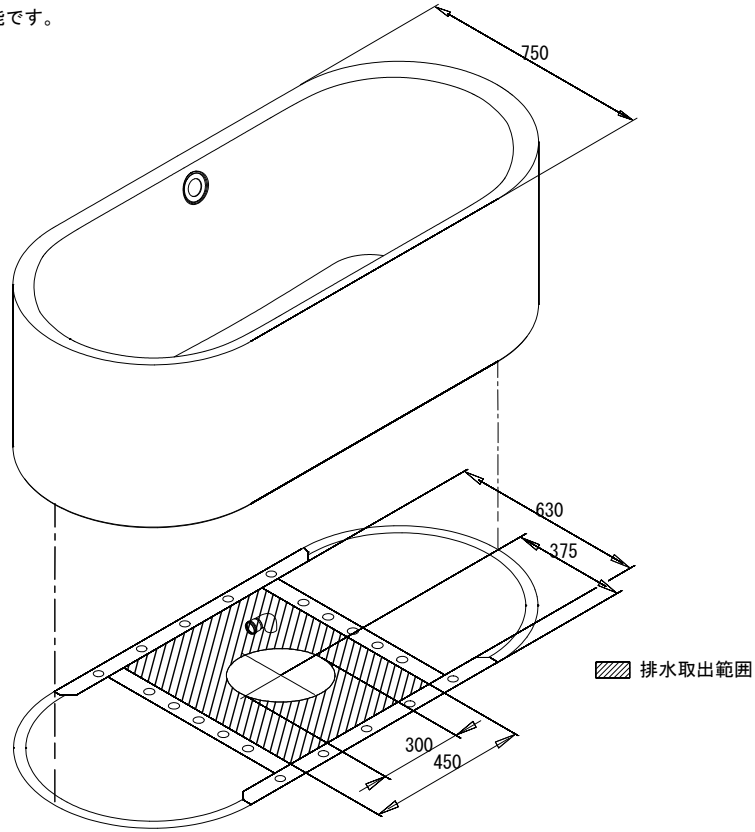

図面データご使用上の注意

- ・ 図面データは予告なく変更または削除する場合があります。
- ・ 図面データは該当フォルダ同梱のファイルのみのご用意となります。
- ・ すべての図面データは簡略化された外形参考データとして作成されています。
微細な寸法、形状合わせが必要な場合は必ず現物にて照査してください。
- ・ 表記の数値につきましては寸法公差の発生する場合があります。
- ・ 当図面データのご使用で、何らかの問題・損失が生じましても、弊社は一切の責任を負いかねますのであらかじめご了承ください。
- ・ ご不明な点等ございましたら当社までお問合せください。

バステック株式会社

info@bathtec.jp

TEL 03-6274-8760

※オーバーフローは注文時に栓止め加工の指定可能です。
 ※排水金具は現場組立です。

品名	鋼板ホーロー浴槽 BetteLux Oval Silhouette				
仕様	フリースタンドモデル / ポップアップ排水金具付属	品番	LUX17075-VS	Article No.	3465 CFXXS
		重量	111kg	容量	220L
		縮尺	1/20		