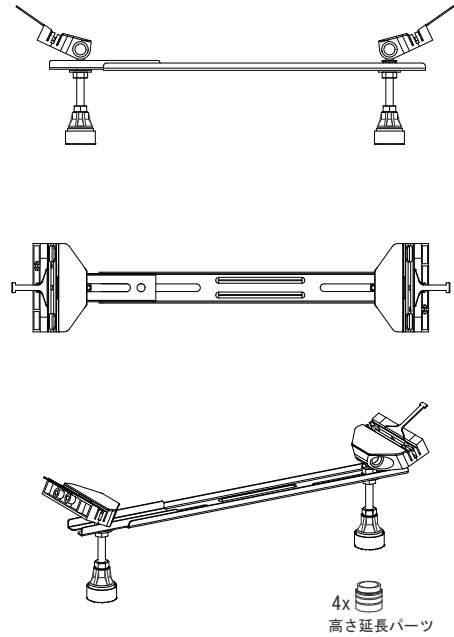

バステック株式会社

info@bathtec.jp

TEL 03-6274-8760

※オーバーフローは注文時に栓止め加工の指定可能です。  
 ※据付用脚、排水金具は現場組立です。  
 ※据付用脚接地位置には±30mm程度の公差があります。

据付用脚参考図 (Non Scale)

品名 鋼板ホーロー浴槽 BetteLux Oval  
 仕様 埋込モデル / ポップアップ排水金具付属 / 据付用脚付属

品番	LUX17075-V	Article No.	3465
重量	44kg	容量	220L
縮尺	1/20		