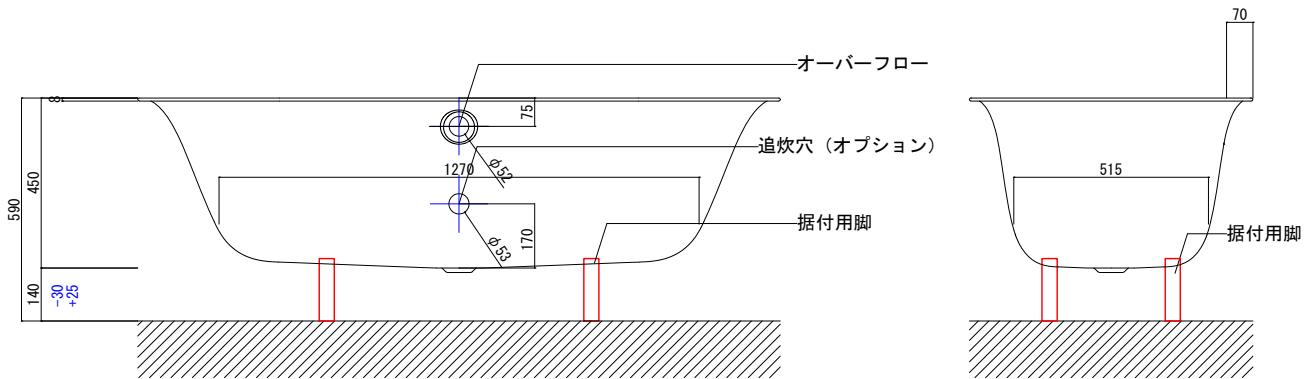

バステック株式会社

info@bathtec.jp

TEL 03-6274-8760

※オーバーフローは注文時に栓止め加工の指定可能です。  
 ※据付用脚、排水金具は現場組立です。  
 ※据付用脚接地位置には±30mm程度の公差があります。

据付用脚参考図 (Non Scale)

品名 鋼板ホーロー浴槽 BetteLux Oval  
 仕様 埋込モデル / ポップアップ排水金具付属 / 据付用脚付属

品番	LUX17075-V	Article No.	3465
重量	44kg	容量	220L
縮尺	1/20		