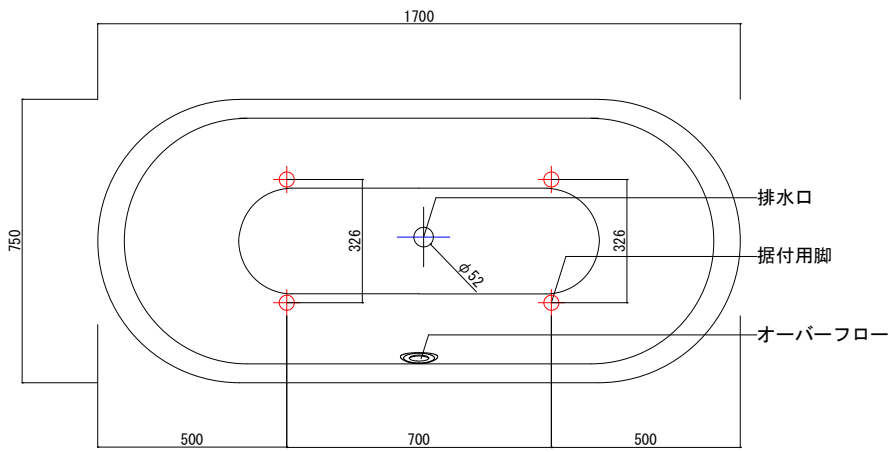

バステック株式会社

info@bathtec.jp

TEL 03-6274-8760

※オーバーフローは注文時に栓止め加工の指定可能です。  
 ※据付用脚、排水金具は現場組立です。  
 ※据付用脚接地位置には±30mm程度の公差があります。

据付用脚参考図 (Non Scale)

品名 鋼板ホーロー浴槽 BetteLux Oval  
 仕様 埋込モデル / ポップアップ排水金具付属 / 据付用脚付属

品番	LUX17075-V	Article No.	3465
重量	44kg	容量	220L
縮尺	1/20		