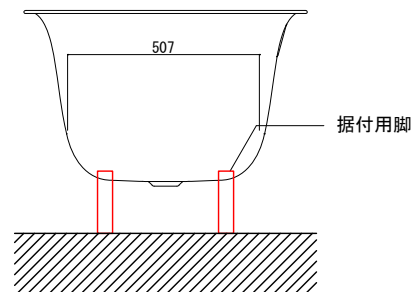

バステック株式会社

info@bathtec.jp

TEL 03-6274-8760

※オーバーフローは注文時に栓止め加工の指定可能です。  
 ※据付用脚、排水金具は現場組立です。  
 ※据付用脚接地位置には±30mm程度の公差があります。

4x  
高さ延長パーツ

据付用脚参考図 (Non Scale)

品名 鋼板ホーロー浴槽 BetteLux

仕様 埋込モデル / ポップアップ排水金具付属 / 据付用脚付属

品番 LUX17075

Article No. 3440

重量 41kg

容量 226L

縮尺 1/20