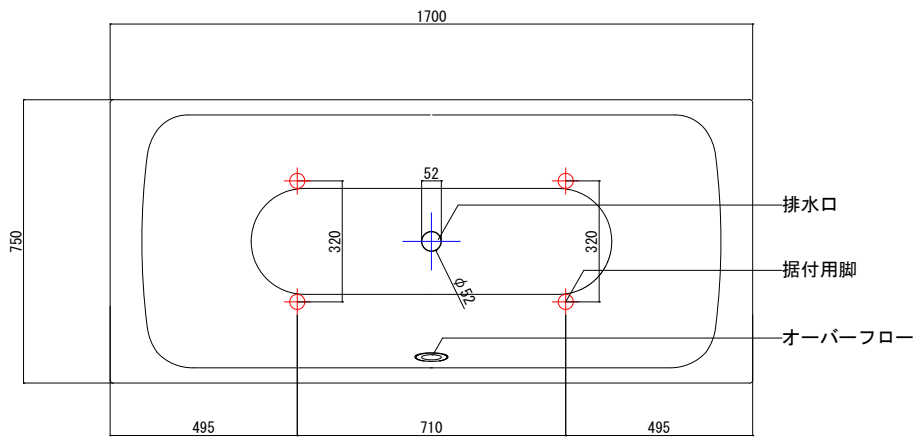

バステック株式会社

info@bathtec.jp

TEL 03-6274-8760

※オーバーフローは注文時に栓止め加工の指定可能です。  
 ※据付用脚、排水金具は現場組立です。  
 ※据付用脚接地位置には±30mm程度の公差があります。

4x  
高さ延長パーツ

据付用脚参考図 (Non Scale)

品名 鋼板ホーロー浴槽 BetteLux

仕様 埋込モデル / ポップアップ排水金具付属 / 据付用脚付属

品番 LUX17075

Article No. 3440

重量 41kg

容量 226L

縮尺 1/20