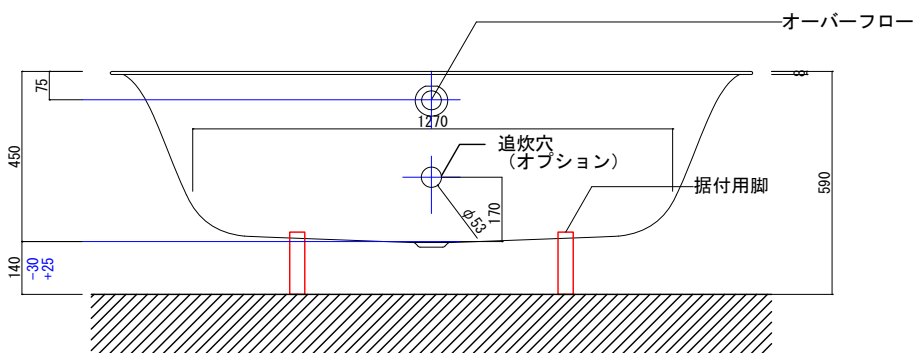

バステック株式会社

info@bathtec.jp

TEL 03-6274-8760

※オーバーフローは注文時に栓止め加工の指定可能です。  
 ※据付用脚、排水金具は現場組立です。  
 ※据付用脚接地位置には±30mm程度の公差があります。

4x  
高さ延長パーツ

据付用脚参考図 (Non Scale)

品名 鋼板ホーロー浴槽 BetteLux

仕様 埋込モデル / ポップアップ排水金具付属 / 据付用脚付属

品番 LUX17075

Article No. 3440

重量 41kg

容量 226L

縮尺 1/20