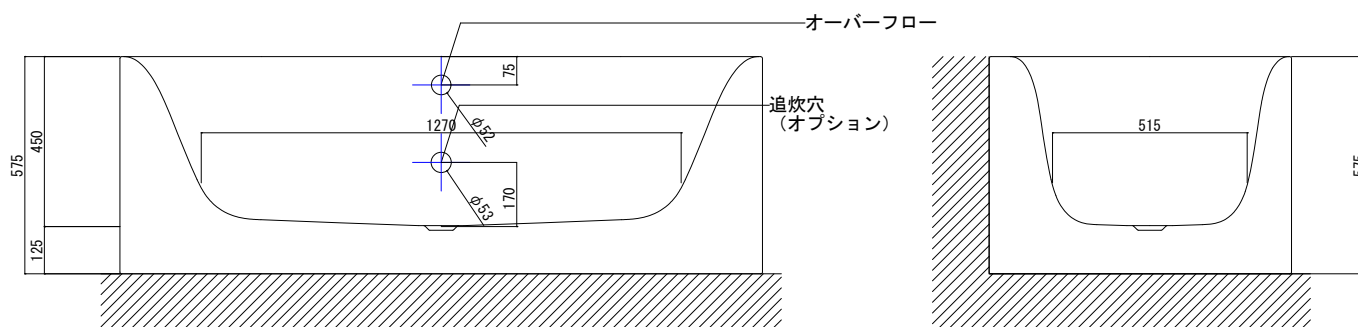

バステック株式会社

info@bathtec.jp

TEL 03-6274-8760

※オーバーフローは注文時に栓止め加工の指定可能です。  
 ※排水金具は現場組立です。

品名 鋼板ホーロー浴槽 BetteLux Oval I Silhouette

仕様 壁付モデル / ポップアップ排水金具付属

品番 LUX17080-VS1

Article No. 3415 CWVVS

重量 80kg

容量 220L

縮尺 1/20