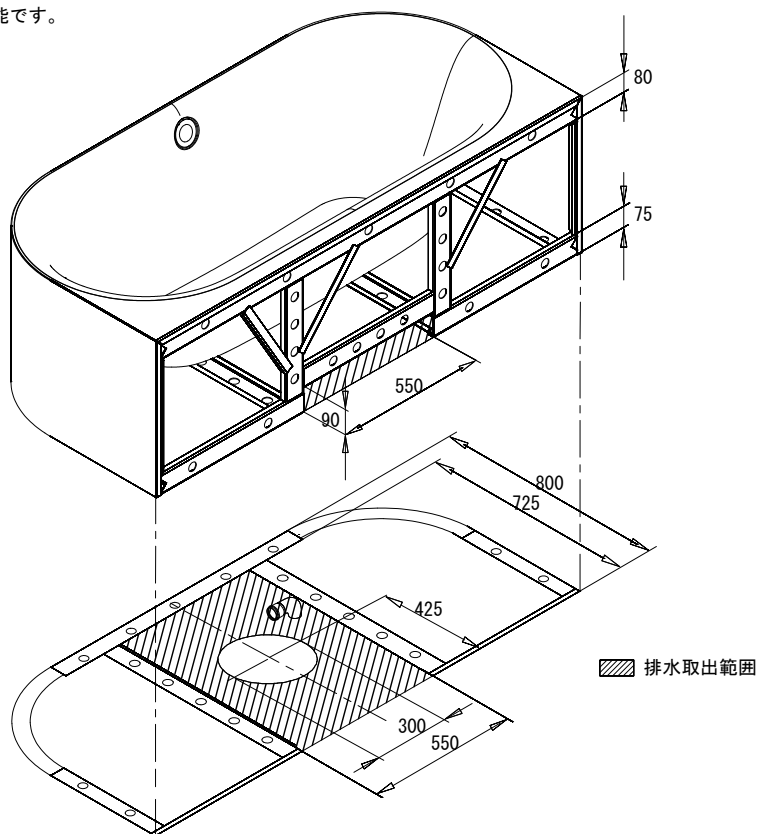

バステック株式会社

info@bathtec.jp

TEL 03-6274-8760

※オーバーフローは注文時に栓止め加工の指定可能です。  
 ※排水金具は現場組立です。

品名 鋼板ホーロー浴槽 BetteLux Oval I Silhouette

仕様 壁付モデル / ポップアップ排水金具付属

品番 LUX17080-VS1

Article No. 3415 CWVVS

重量 80kg

容量 220L

縮尺 1/20