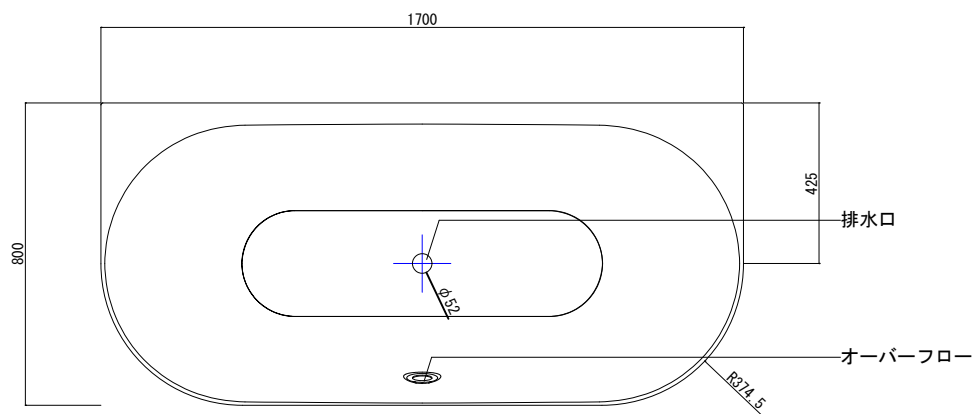

バステック株式会社

info@bathtec.jp

TEL 03-6274-8760

※オーバーフローは注文時に栓止め加工の指定可能です。  
 ※排水金具は現場組立です。

品名 鋼板ホーロー浴槽 BetteLux Oval I Silhouette

仕様 壁付モデル / ポップアップ排水金具付属

品番 LUX17080-VS1

Article No. 3415 CWVVS

重量 80kg

容量 220L

縮尺 1/20