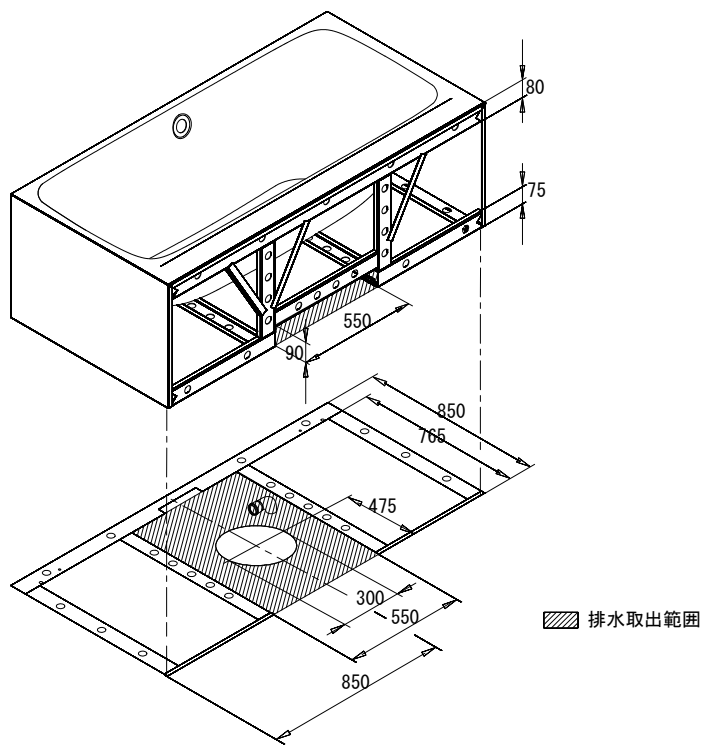

バステック株式会社

info@bathtec.jp

TEL 03-6274-8760

※オーバーフローは注文時に栓止め加工の指定可能です。
 ※排水金具は現場組立です。

品名 鋼板ホーロー浴槽 BetteLux I Silhouette Side

仕様 壁付モデル / ポップアップ排水金具付属

品番 LUX17085-SD1

Article No. 3460 CWVVS

重量 125kg

容量 226L

縮尺 1/20