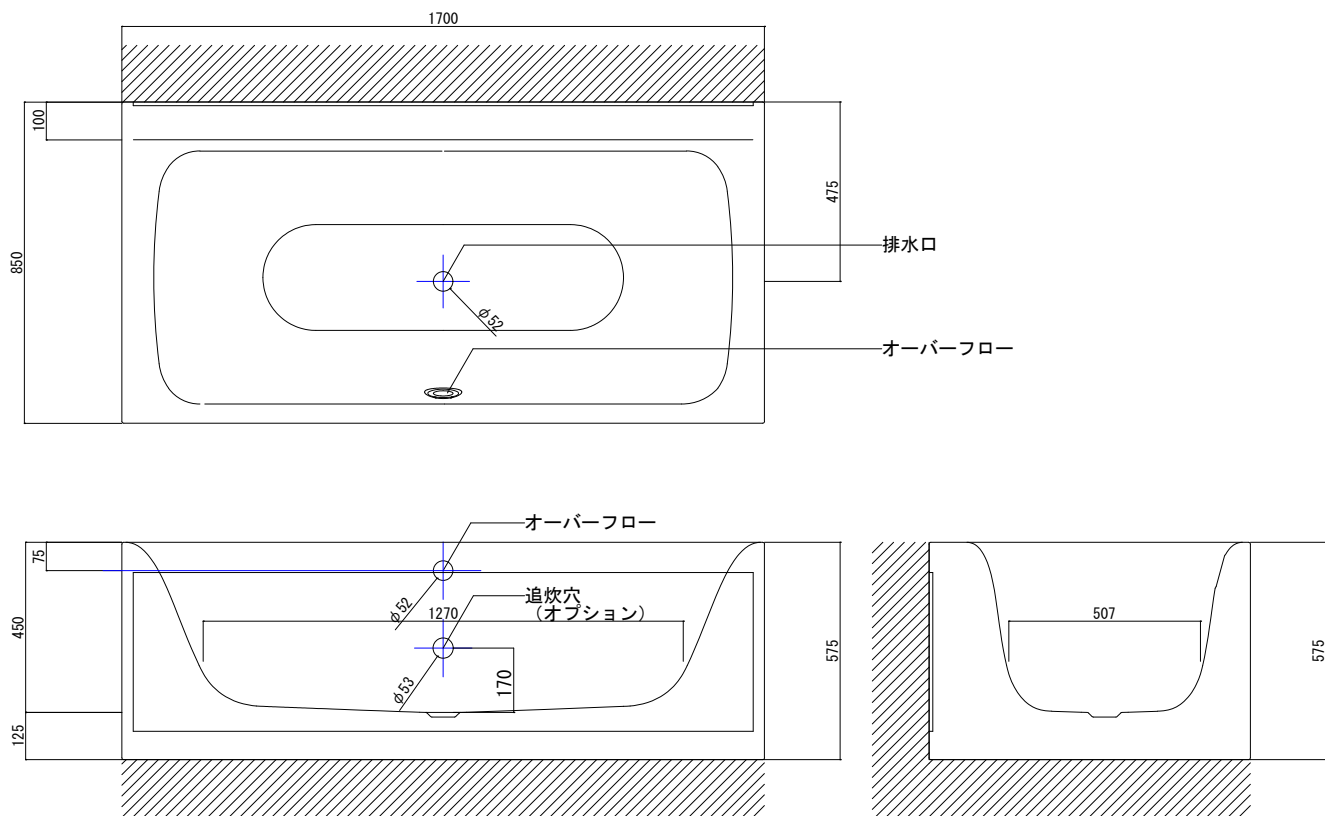

バステック株式会社

info@bathtec.jp

TEL 03-6274-8760

※オーバーフローは注文時に栓止め加工の指定可能です。
 ※排水金具は現場組立です。

品名 鋼板ホーロー浴槽 BetteLux I Silhouette Side

仕様 壁付モデル / ポップアップ排水金具付属

品番 LUX17085-SD1

Article No. 3460 CWVVS

重量 125kg

容量 226L

縮尺 1/20