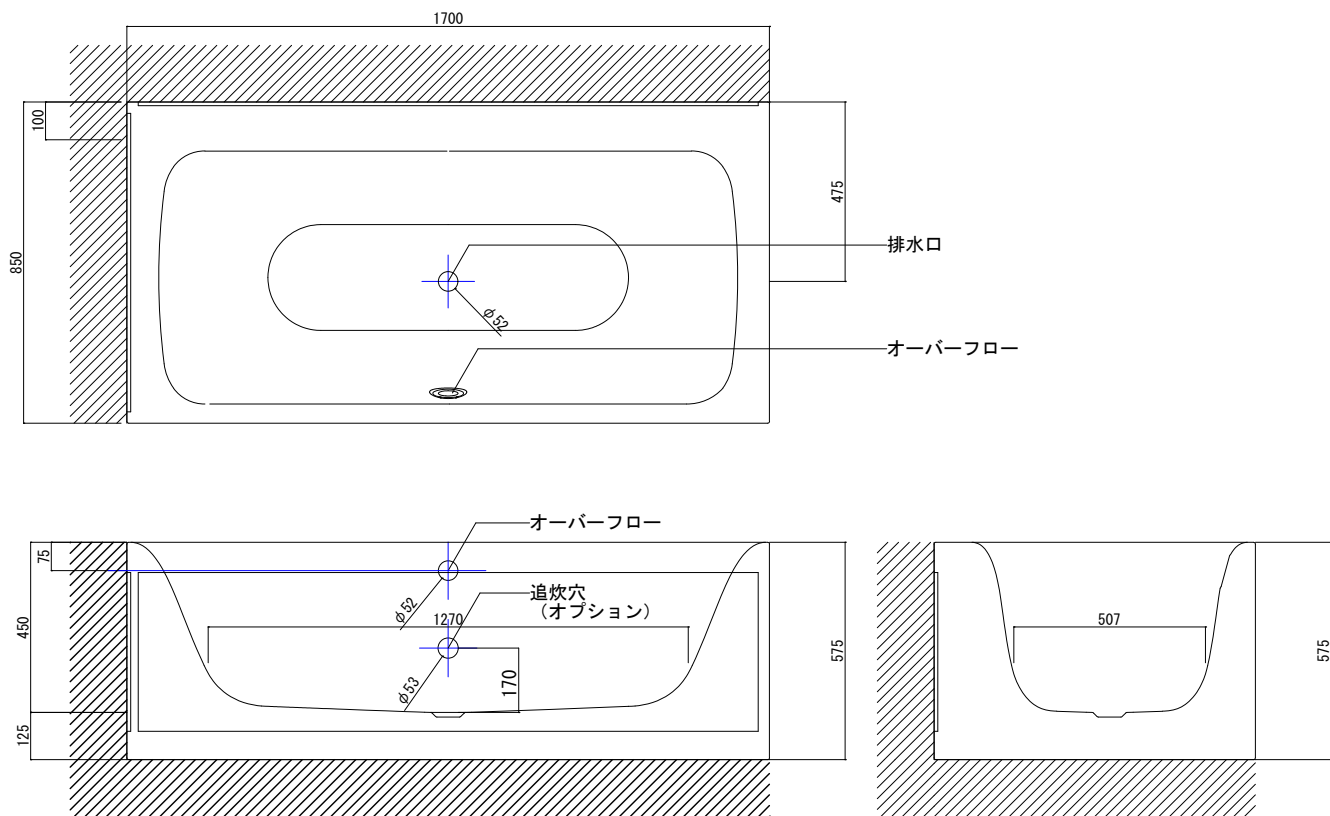

バステック株式会社

info@bathtec.jp

TEL 03-6274-8760

※オーバーフローは注文時に栓止め加工の指定可能です。
 ※排水金具は現場組立です。

品名 鋼板ホーロー浴槽 BetteLux IV Silhouette Side

仕様 壁付モデル / ポップアップ排水金具付属

品番 LUX17085-SD4

Article No. 3460 CERVS

重量 100kg

容量 226L

縮尺 1/20