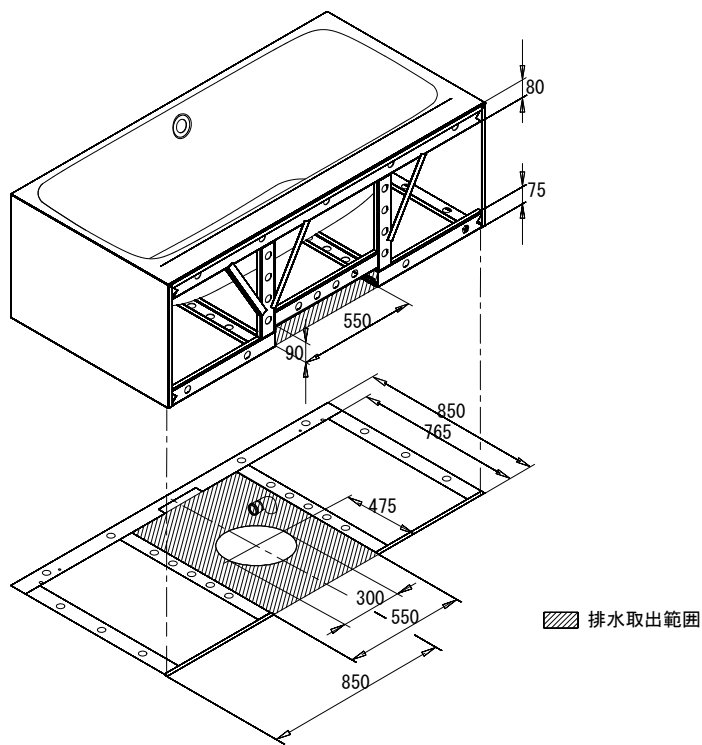

バステック株式会社

info@bathtec.jp

TEL 03-6274-8760

※オーバーフローは注文時に栓止め加工の指定可能です。
 ※排水金具は現場組立です。

品名 鋼板ホーロー浴槽 BetteLux IV Silhouette Side

仕様 壁付モデル / ポップアップ排水金具付属

品番 LUX17085-SD4

Article No. 3460 CERVS

重量 100kg

容量 226L

縮尺 1/20