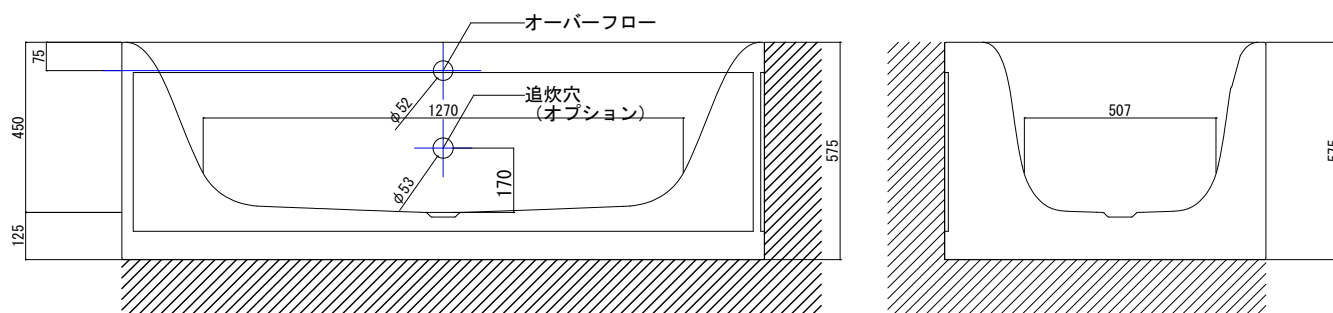

バステック株式会社

info@bathtec.jp

TEL 03-6274-8760

※オーバーフローは注文時に栓止め加工の指定可能です。
 ※排水金具は現場組立です。

品名	鋼板ホーロー浴槽 BetteLux V Silhouette Side				
仕様	壁付モデル / ポップアップ排水金具付属	品番	LUX17085-SD5	Article No.	3460 CELVS
		重量	100kg	容量	226L
		縮尺	1/20		