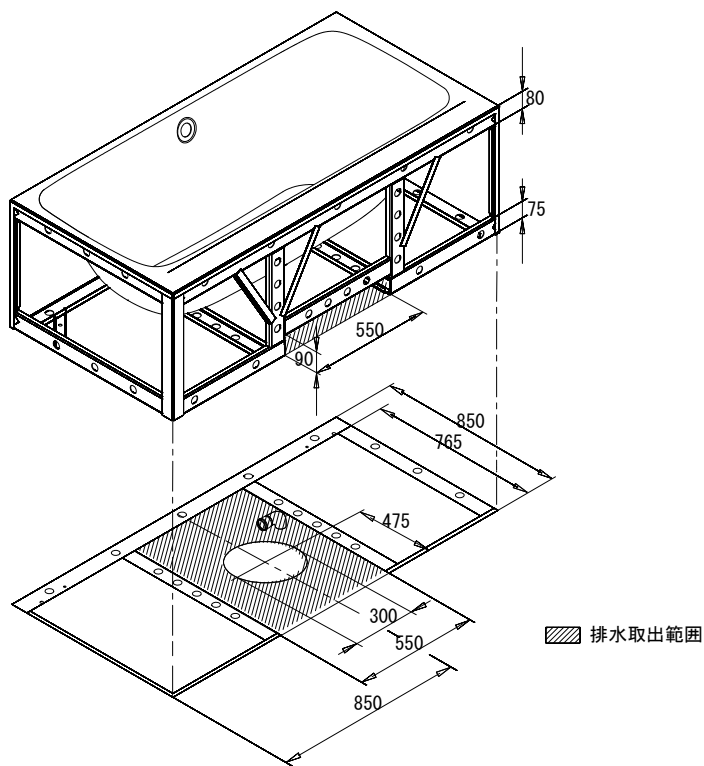

バステック株式会社

info@bathtec.jp

TEL 03-6274-8760

※オーバーフローは注文時に栓止め加工の指定可能です。
 ※排水金具は現場組立です。

品名	鋼板ホーロー浴槽 BetteLux V Silhouette Side				
仕様	壁付モデル / ポップアップ排水金具付属	品番	LUX17085-SD5	Article No.	3460 CELVS
		重量	100kg	容量	226L
		縮尺	1/20		