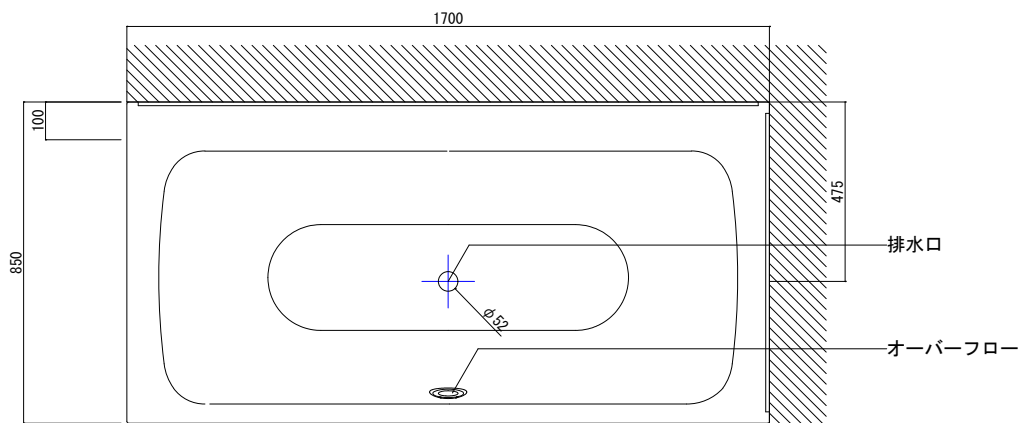

バステック株式会社

info@bathtec.jp

TEL 03-6274-8760

※オーバーフローは注文時に栓止め加工の指定可能です。
 ※排水金具は現場組立です。

品名	鋼板ホーロー浴槽 BetteLux V Silhouette Side				
仕様	壁付モデル / ポップアップ排水金具付属	品番	LUX17085-SD5	Article No.	3460 CELVS
		重量	100kg	容量	226L
		縮尺	1/20		