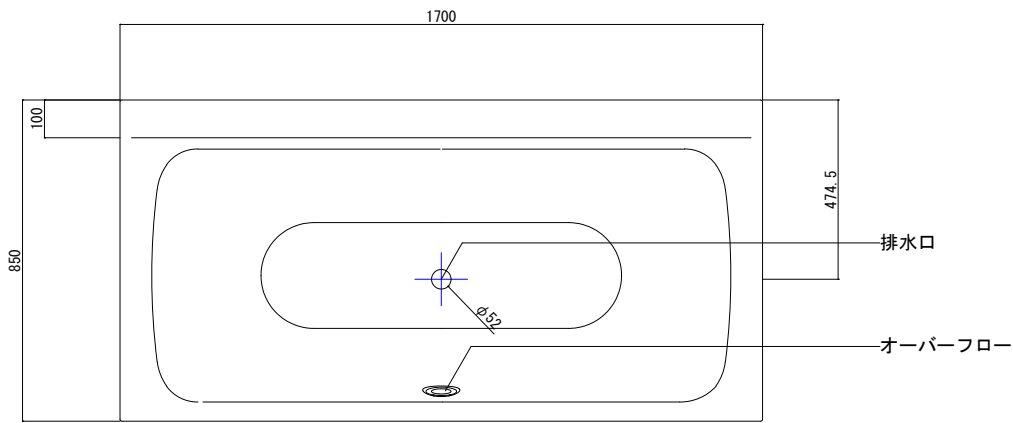

バステック株式会社

info@bathtec.jp

TEL 03-6274-8760

※オーバーフローは注文時に栓止め加工の指定可能です。
 ※排水金具は現場組立です。

品名 鋼板ホーロー浴槽 BetteLux Silhouette Side

仕様 フリースタンドモデル / ポップアップ排水金具付属

品番 LUX17085-SD

Article No. 3460 CFXVS

重量 112kg

容量 226L

縮尺 1/20