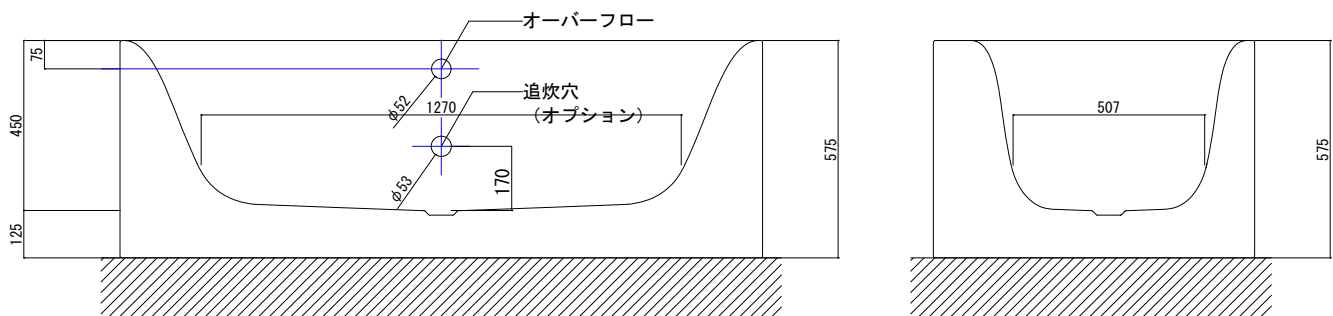

バステック株式会社

info@bathtec.jp

TEL 03-6274-8760

※オーバーフローは注文時に栓止め加工の指定可能です。
 ※排水金具は現場組立です。

品名 鋼板ホーロー浴槽 BetteLux Silhouette Side

仕様 フリースタンドモデル / ポップアップ排水金具付属

品番 LUX17085-SD

Article No. 3460 CFXVS

重量 112kg

容量 226L

縮尺 1/20