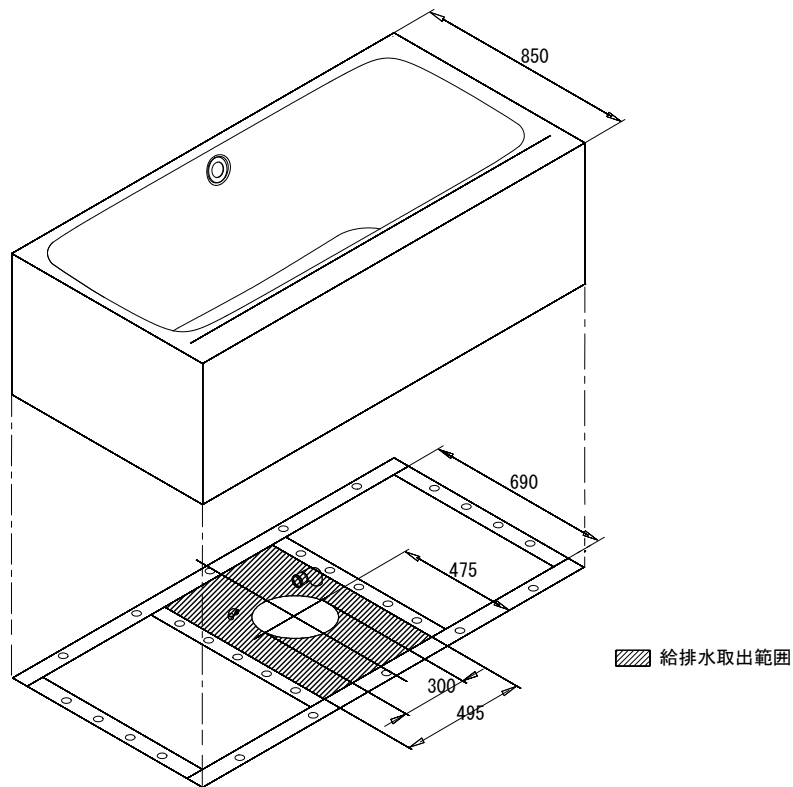

バステック株式会社

info@bathtec.jp

TEL 03-6274-8760

※オーバーフローは注文時に栓止め加工の指定可能です。
 ※排水金具は現場組立です。

品名 鋼板ホーロー浴槽 BetteLux Silhouette Side

仕様 フリースタンドモデル / ポップアップ排水金具付属

品番 LUX17085-SD

Article No. 3460 CFXVS

重量 112kg

容量 226L

縮尺 1/20