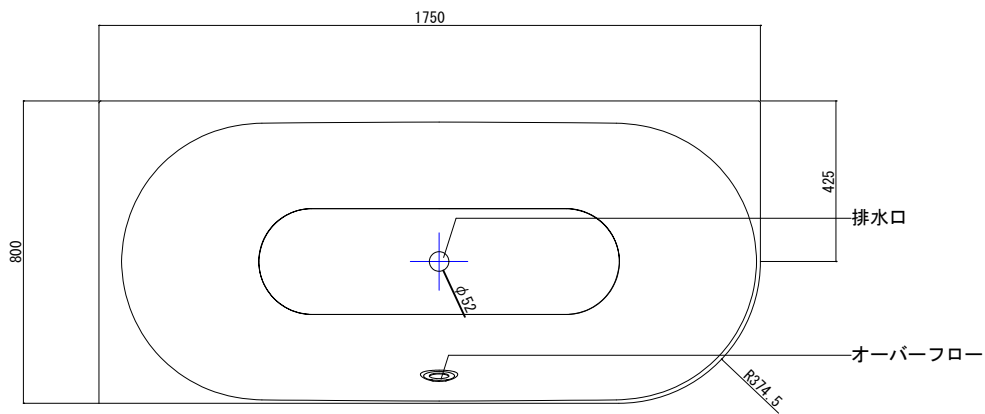

バステック株式会社

info@bathtec.jp

TEL 03-6274-8760

※オーバーフローは注文時に栓止め加工の指定可能です。
 ※排水金具は現場組立です。

品名	鋼板ホーロー浴槽 BetteLux Oval IV Silhouette				
仕様	壁付モデル / ポップアップ排水金具付属	品番	LUX17580-VS4	Article No.	3425 CERVS
		重量	84kg	容量	220L
		縮尺	1/20		