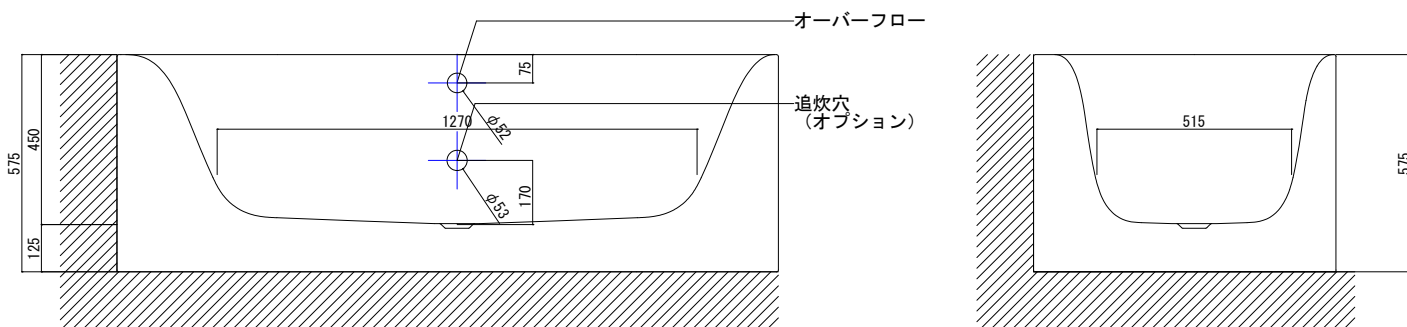

バステック株式会社

info@bathtec.jp

TEL 03-6274-8760

※オーバーフローは注文時に栓止め加工の指定可能です。
 ※排水金具は現場組立です。

品名	鋼板ホーロー浴槽 BetteLux Oval IV Silhouette				
仕様	壁付モデル / ポップアップ排水金具付属	品番	LUX17580-VS4	Article No.	3425 CERVS
		重量	84kg	容量	220L
		縮尺	1/20		