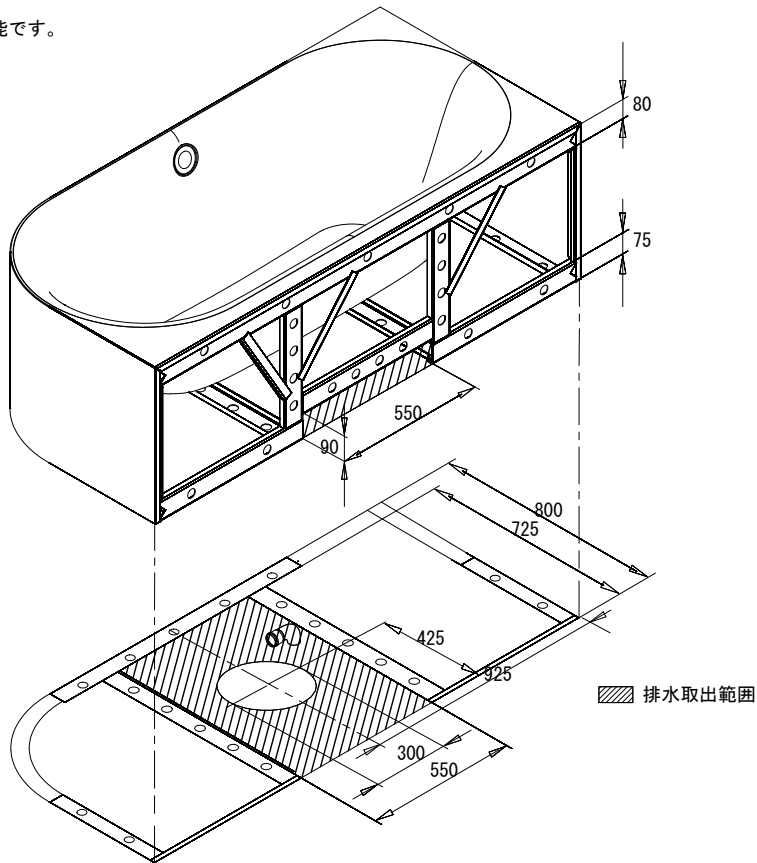

バステック株式会社

info@bathtec.jp

TEL 03-6274-8760

※オーバーフローは注文時に栓止め加工の指定可能です。
 ※排水金具は現場組立です。

品名	鋼板ホーロー浴槽 BetteLux Oval IV Silhouette				
仕様	壁付モデル / ポップアップ排水金具付属	品番	LUX17580-VS4	Article No.	3425 CERVS
		重量	84kg	容量	220L
		縮尺	1/20		