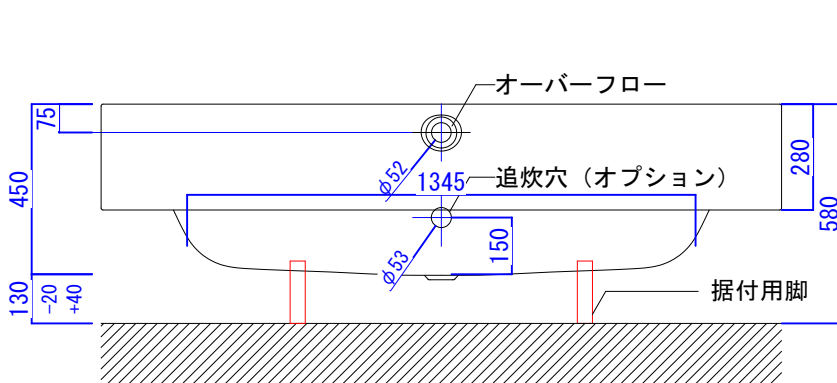

バステック株式会社

info@bathtec.jp

TEL 03-6274-8760

※オーバーフローは注文時に栓止め加工の指定可能です。  
 ※据付用脚、排水金具は現場組立です。  
 ※据付用脚接地位置には±30mm程度の公差があります。

品名	鋼板ホーロー浴槽 BetteLux Highline				
仕様 属	半埋込モデル/ポップアップ排水金具付属/据付用脚付	品番	LUX18080-H	Article No.	3441 CFXXH
		重量	75kg	容量	255L
		縮尺	1/20		