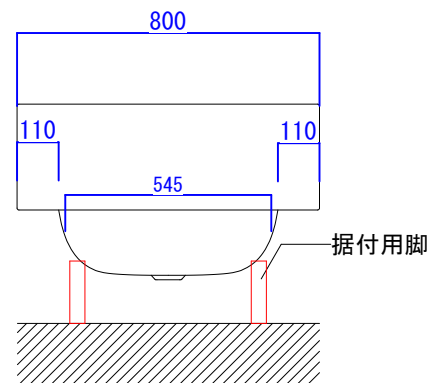

バステック株式会社

info@bathtec.jp

TEL 03-6274-8760

※オーバーフローは注文時に栓止め加工の指定可能です。  
 ※据付用脚、排水金具は現場組立です。  
 ※据付用脚接地位置には±30mm程度の公差があります。

品名	鋼板ホーロー浴槽 BetteLux Highline				
仕様 属	半埋込モデル/ポップアップ排水金具付属/据付用脚付	品番	LUX18080-H	Article No.	3441 CFXXH
		重量	75kg	容量	255L
		縮尺	1/20		