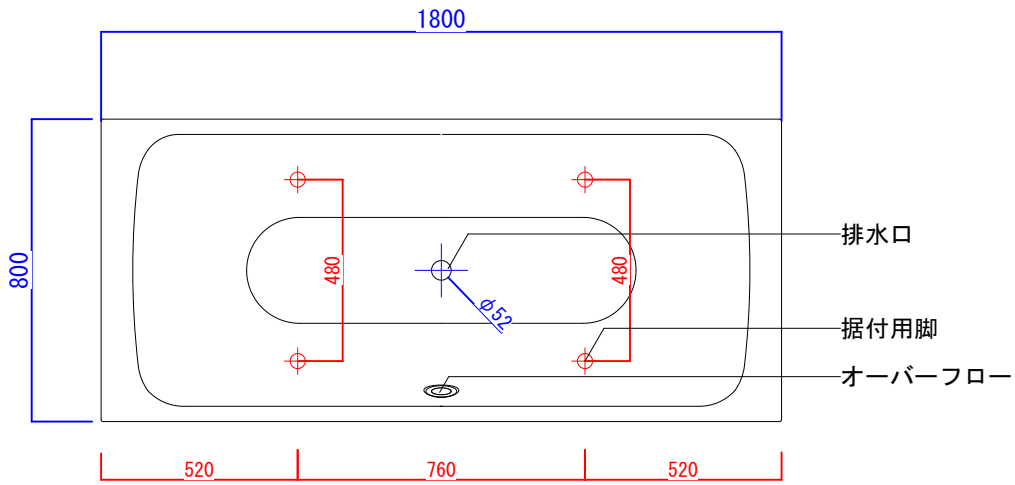

バステック株式会社

info@bathtec.jp

TEL 03-6274-8760

※オーバーフローは注文時に栓止め加工の指定可能です。  
 ※据付用脚、排水金具は現場組立です。  
 ※据付用脚接地位置には±30mm程度の公差があります。

品名	鋼板ホーロー浴槽 BetteLux Highline				
仕様 属	半埋込モデル/ポップアップ排水金具付属/据付用脚付	品番	LUX18080-H	Article No.	3441 CFXXH
		重量	75kg	容量	255L
		縮尺	1/20		