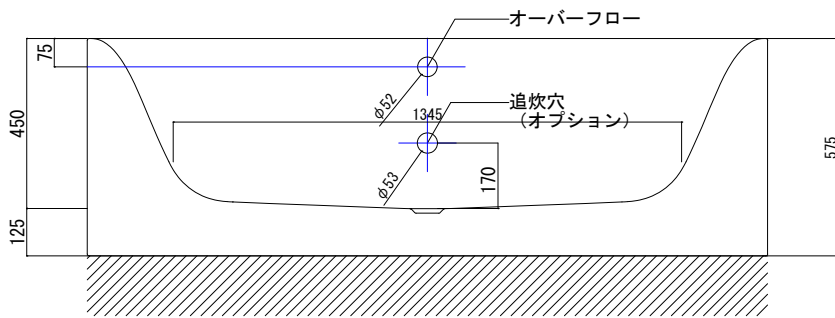

バステック株式会社

info@bathtec.jp

TEL 03-6274-8760

※オーバーフローは注文時に栓止め加工の指定可能です。  
 ※排水金具は現場組立です。

品名 鋼板ホーロー浴槽 BetteLux Silhouette

仕様 フリースタンドモデル / ポップアップ排水金具付属

品番 LUX18080-S

Article No. 3441CFXS

重量 112kg

容量 255L

縮尺 1/20