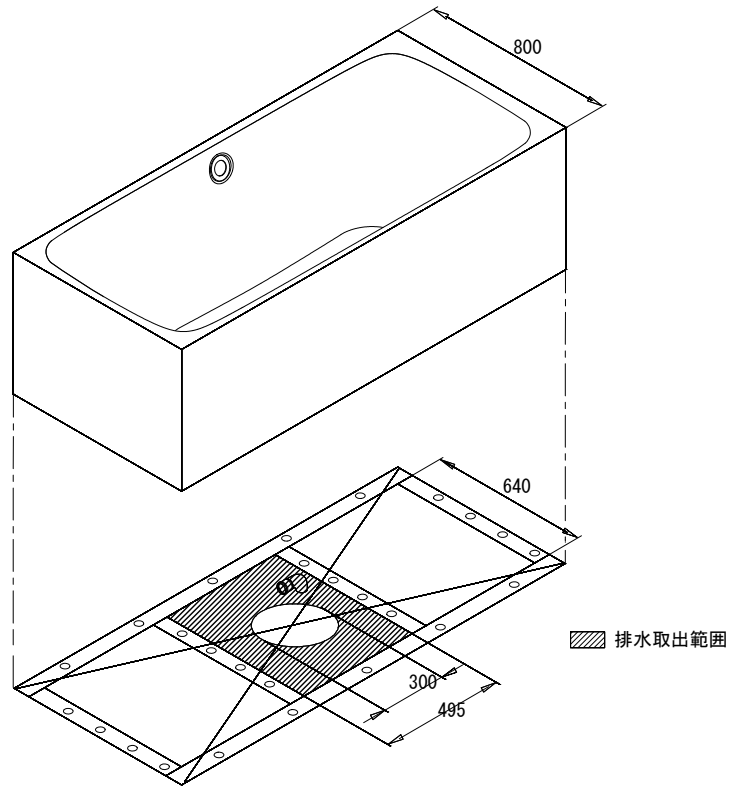

## 図面データご使用上の注意

- ・ 図面データは予告なく変更または削除する場合があります。
- ・ 図面データは該当フォルダ同梱のファイルのみのご用意となります。
- ・ すべての図面データは簡略化された外形参考データとして作成されています。微細な寸法、形状合わせが必要な場合は必ず現物にて照査してください。
- ・ 表記の数値につきましては寸法公差の発生する場合があります。
- ・ 当図面データのご使用で、何らかの問題・損失が生じましても、弊社は一切の責任を負いかねますのであらかじめご了承ください。
- ・ ご不明な点等ございましたら当社までお問合せください。

バステック株式会社

info@bathtec.jp

TEL 03-6274-8760

※オーバーフローは注文時に栓止め加工の指定可能です。  
 ※排水金具は現場組立です。

品名 鋼板ホーロー浴槽 BetteLux Silhouette

仕様 フリースタンドモデル / ポップアップ排水金具付属

品番 LUX18080-S

Article No. 3441CFXS

重量 112kg

容量 255L

縮尺 1/20