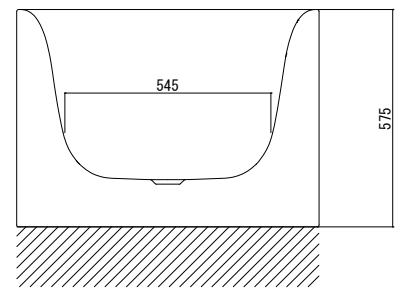

バステック株式会社

info@bathtec.jp

TEL 03-6274-8760

※オーバーフローは注文時に栓止め加工の指定可能です。  
 ※排水金具は現場組立です。

品名 鋼板ホーロー浴槽 BetteLux Silhouette

仕様 フリースタンドモデル / ポップアップ排水金具付属

品番 LUX18080-S

Article No. 3441CFXS

重量 112kg

容量 255L

縮尺 1/20