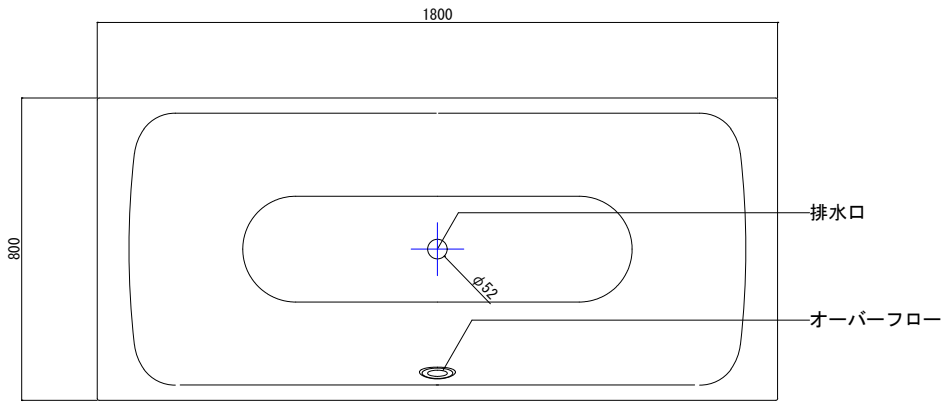

バステック株式会社

info@bathtec.jp

TEL 03-6274-8760

※オーバーフローは注文時に栓止め加工の指定可能です。  
 ※排水金具は現場組立です。

品名 鋼板ホーロー浴槽 BetteLux Silhouette

仕様 フリースタンドモデル / ポップアップ排水金具付属

品番 LUX18080-S

Article No. 3441CFXS

重量 112kg

容量 255L

縮尺 1/20