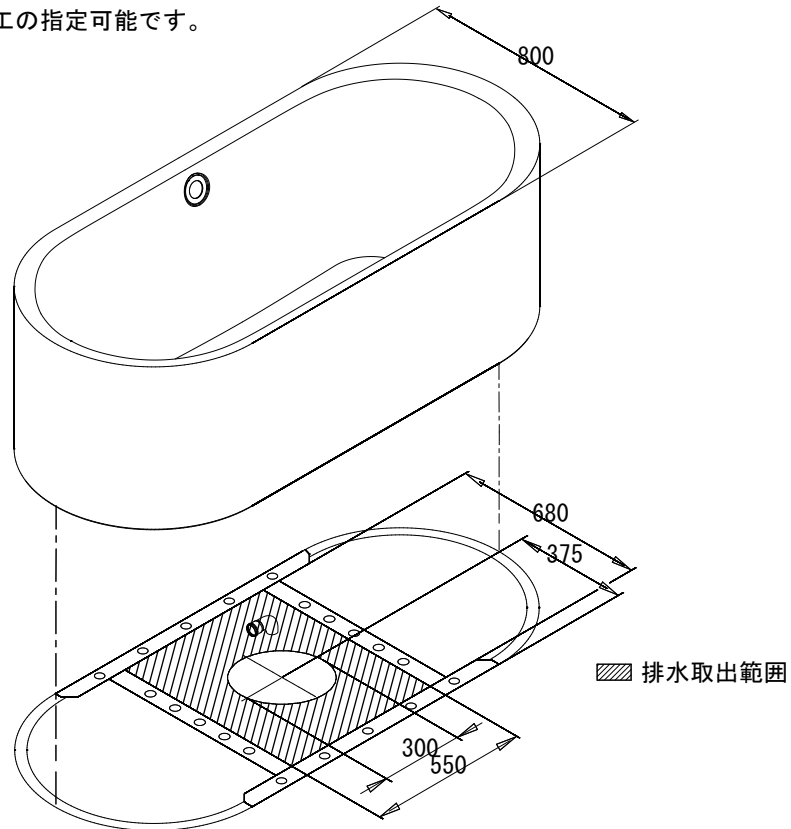

図面データご使用上の注意

- ・ 図面データは予告なく変更または削除する場合があります。
- ・ 図面データは該当フォルダ同梱のファイルのみのご用意となります。
- ・ すべての図面データは簡略化された外形参考データとして作成されています。微細な寸法、形状合わせが必要な場合は必ず現物にて照査してください。
- ・ 表記の数値につきましては寸法公差の発生する場合があります。
- ・ 当図面データのご使用で、何らかの問題・損失が生じましても、弊社は一切の責任を負いかねますのであらかじめご了承ください。
- ・ ご不明な点等ございましたら当社までお問合せください。

バステック株式会社

info@bathtec.jp

TEL 03-6274-8760

※オーバーフローは注文時に栓止め加工の指定可能です。
 ※排水金具は現場組立です。

品名	鋼板ホーロー浴槽 BetteLux Oval Silhouette				
仕様	フリースタンドモデル / ポップアップ排水金具付属	品番	LUX18080-VS	Article No.	3466 CFXXS
		重量	118kg	容量	247L
		縮尺	1/20		