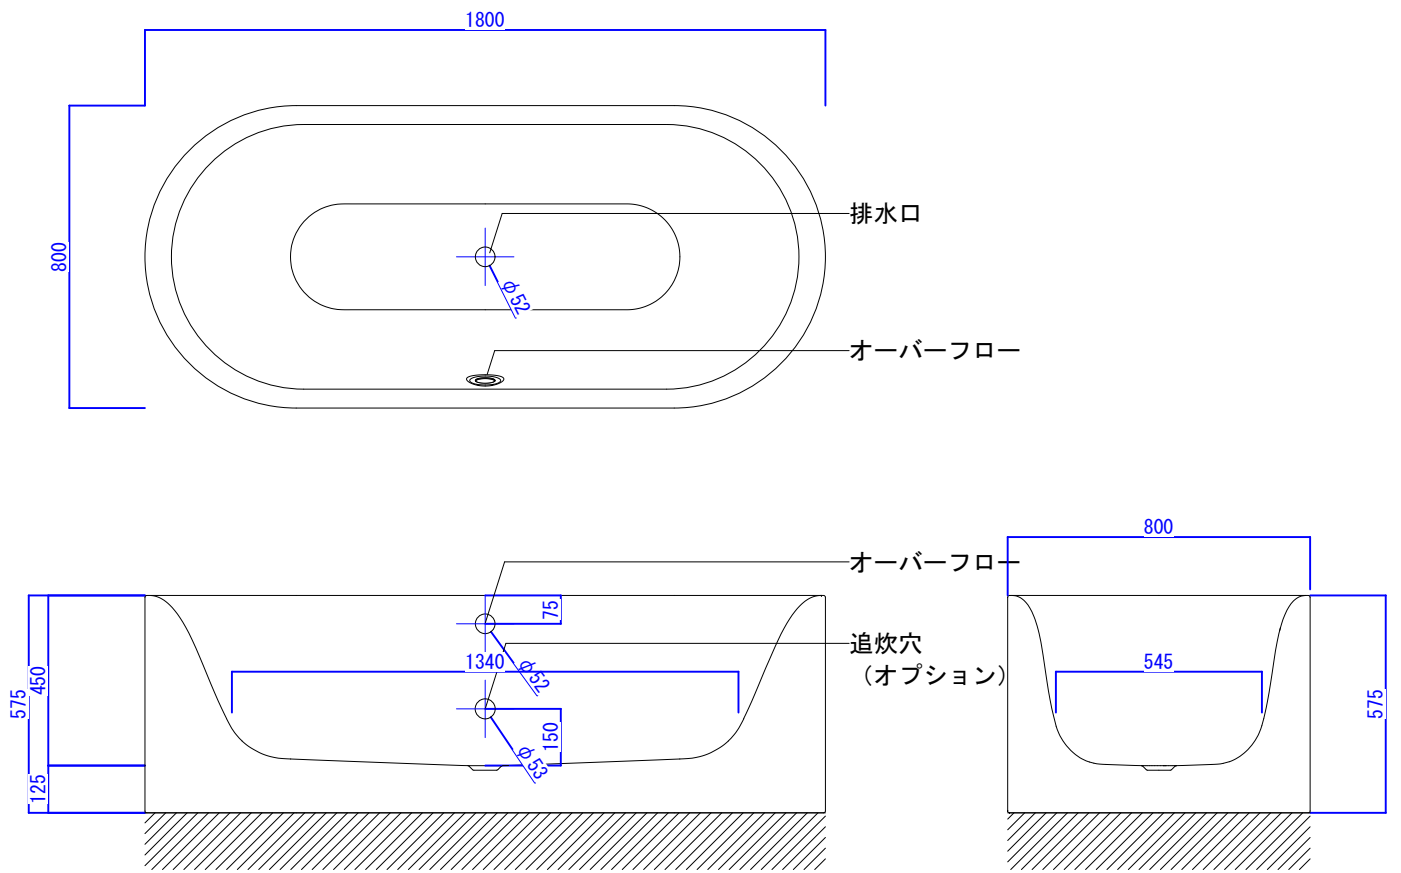

バステック株式会社

info@bathtec.jp

TEL 03-6274-8760

※オーバーフローは注文時に栓止め加工の指定可能です。
 ※排水金具は現場組立です。

品名	鋼板ホーロー浴槽 BetteLux Oval Silhouette				
仕様	フリースタンドモデル / ポップアップ排水金具付属	品番	LUX18080-VS	Article No.	3466 CFXXS
		重量	118kg	容量	247L
		縮尺	1/20		