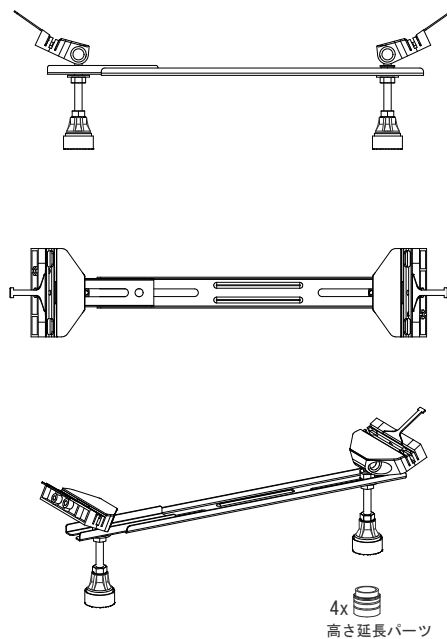

バステック株式会社

info@bathtec.jp

TEL 03-6274-8760

※オーバーフローは注文時に栓止め加工の指定可能です。
 ※据付用脚、排水金具は現場組立です。
 ※据付用脚接地位置には±30mm程度の公差があります。

据付用脚参考図 (Non Scale)

品名	鋼板ホーロー浴槽 BetteLux Oval		
仕様	埋込モデル / ポップアップ排水金具付属 / 据付用脚付属	品番	LUX18080-V
		重量	48kg
		縮尺	1/20
		Article No.	3466
		容量	257L