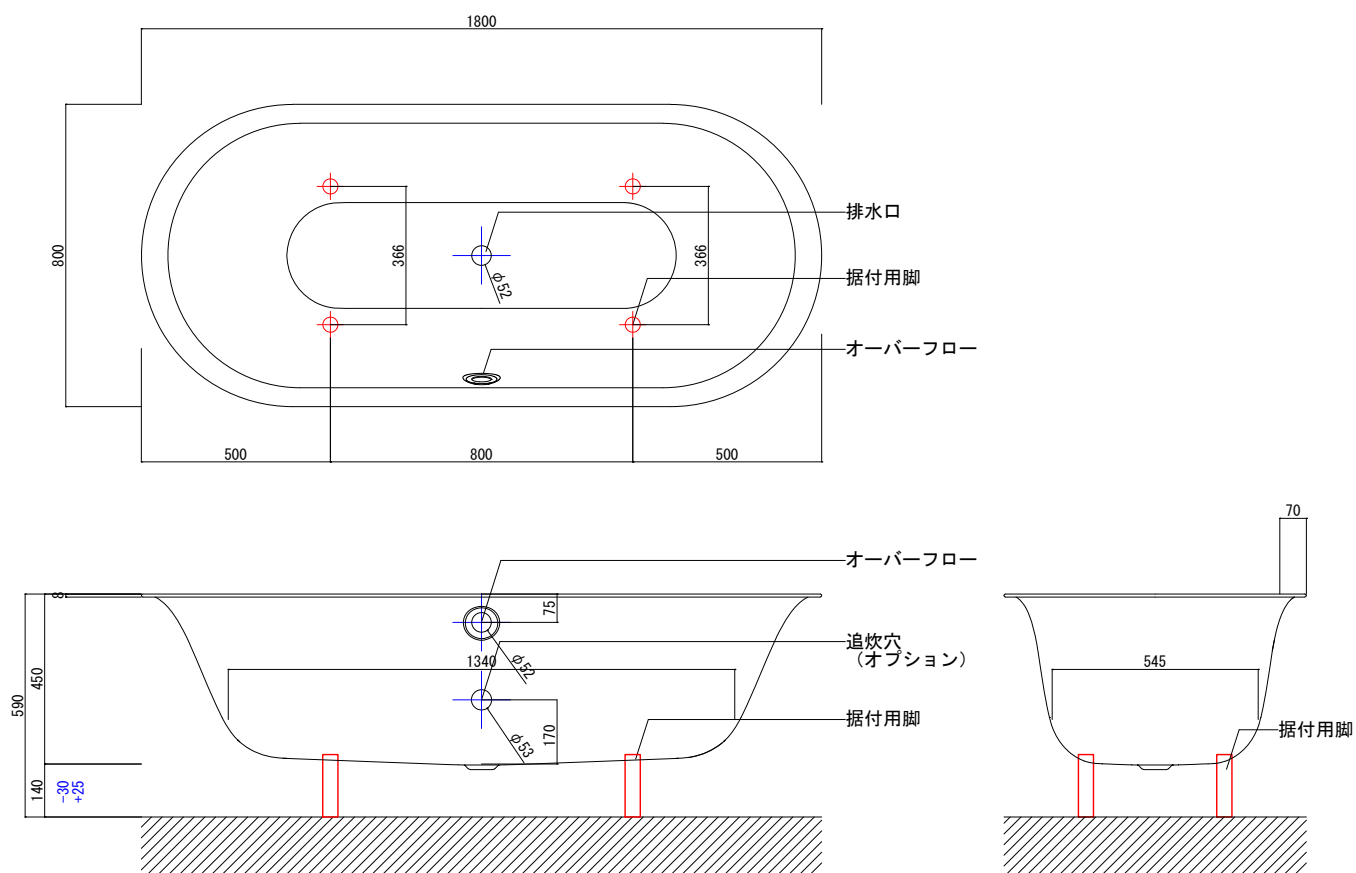

バステック株式会社

info@bathtec.jp

TEL 03-6274-8760

※オーバーフローは注文時に栓止め加工の指定可能です。
 ※据付用脚、排水金具は現場組立です。
 ※据付用脚接地位置には±30mm程度の公差があります。

据付用脚参考図 (Non Scale)

品名	鋼板ホーロー浴槽 BetteLux Oval		
仕様	埋込モデル / ポップアップ排水金具付属 / 据付用脚付属	品番	LUX18080-V
		重量	48kg
		縮尺	1/20
		Article No.	3466
		容量	257L