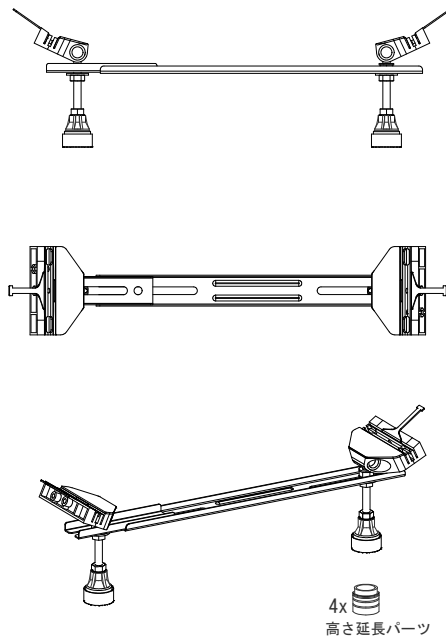

バステック株式会社

info@bathtec.jp

TEL 03-6274-8760

※オーバーフローは注文時に栓止め加工の指定可能です。  
 ※据付用脚、排水金具は現場組立です。  
 ※据付用脚接地位置には±30mm程度の公差があります。

据付用脚参考図 (Non Scale)

品名 鋼板ホーロー浴槽 BetteLux  
 仕様 埋込モデル / ポップアップ排水金具付属 / 据付用脚付属

品番	LUX18080	Article No.	3441
重量	45kg	容量	255L
縮尺	1/20		