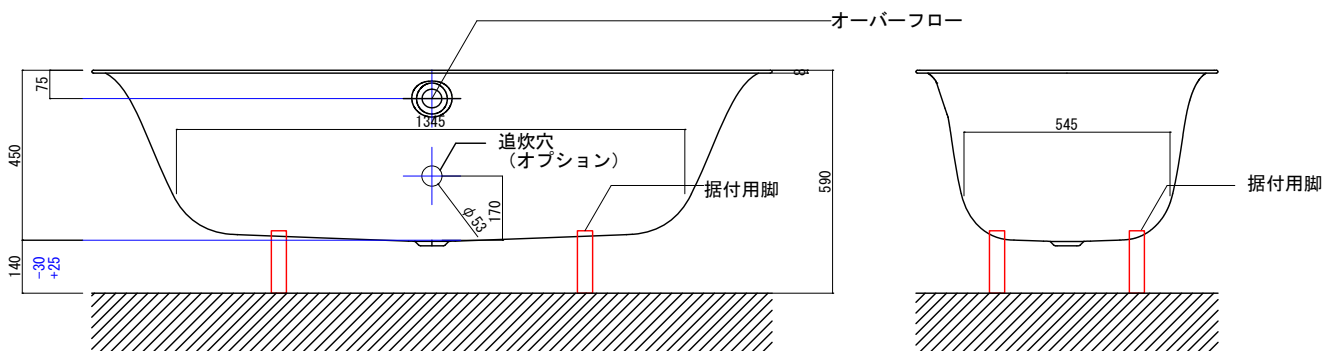

バステック株式会社

info@bathtec.jp

TEL 03-6274-8760

※オーバーフローは注文時に栓止め加工の指定可能です。  
 ※据付用脚、排水金具は現場組立です。  
 ※据付用脚接地位置には±30mm程度の公差があります。

据付用脚参考図 (Non Scale)

品名 鋼板ホーロー浴槽 BetteLux  
 仕様 埋込モデル / ポップアップ排水金具付属 / 据付用脚付属

品番	LUX18080	Article No.	3441
重量	45kg	容量	255L
縮尺	1/20		