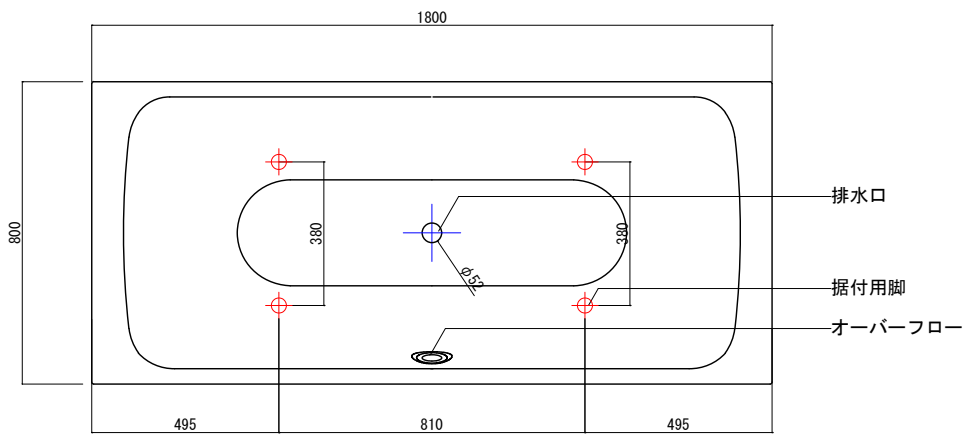

## 図面データご使用上の注意

- ・ 図面データは予告なく変更または削除する場合があります。
- ・ 図面データは該当フォルダ同梱のファイルのみのご用意となります。
- ・ すべての図面データは簡略化された外形参考データとして作成されています。  
微細な寸法、形状合わせが必要な場合は必ず現物にて照査してください。
- ・ 表記の数値につきましては寸法公差の発生する場合があります。
- ・ 当図面データのご使用で、何らかの問題・損失が生じましても、弊社は一切の責任を負いかねますのであらかじめご了承ください。
- ・ ご不明な点等ございましたら当社までお問合せください。

バステック株式会社

info@bathtec.jp

TEL 03-6274-8760

※オーバーフローは注文時に栓止め加工の指定可能です。  
 ※据付用脚、排水金具は現場組立です。  
 ※据付用脚接地位置には±30mm程度の公差があります。

据付用脚参考図 (Non Scale)

品名 鋼板ホーロー浴槽 BetteLux  
 仕様 埋込モデル / ポップアップ排水金具付属 / 据付用脚付属

品番	LUX18080	Article No.	3441
重量	45kg	容量	255L
縮尺	1/20		