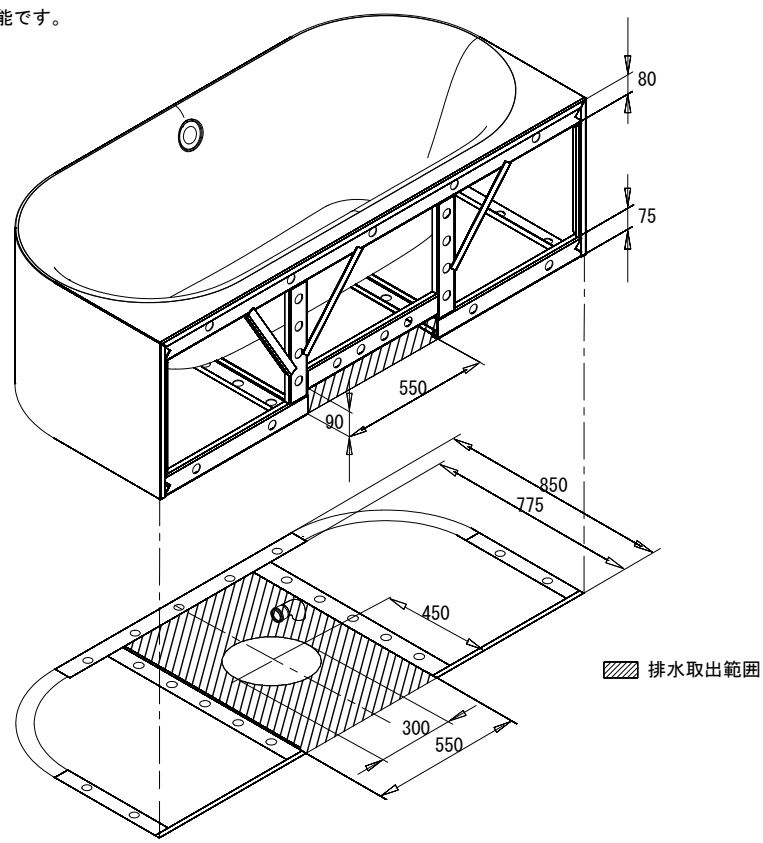

バステック株式会社

info@bathtec.jp

TEL 03-6274-8760

※オーバーフローは注文時に栓止め加工の指定可能です。  
 ※排水金具は現場組立です。

品名	鋼板ホーロー浴槽 BetteLux Oval I Silhouette			
仕様	壁付モデル / ポップアップ排水金具付属	品番	LUX18085-VS1	
		重量	90kg	
		縮尺	1/20	
	Article No.	3416 CWVVS	容量	247L