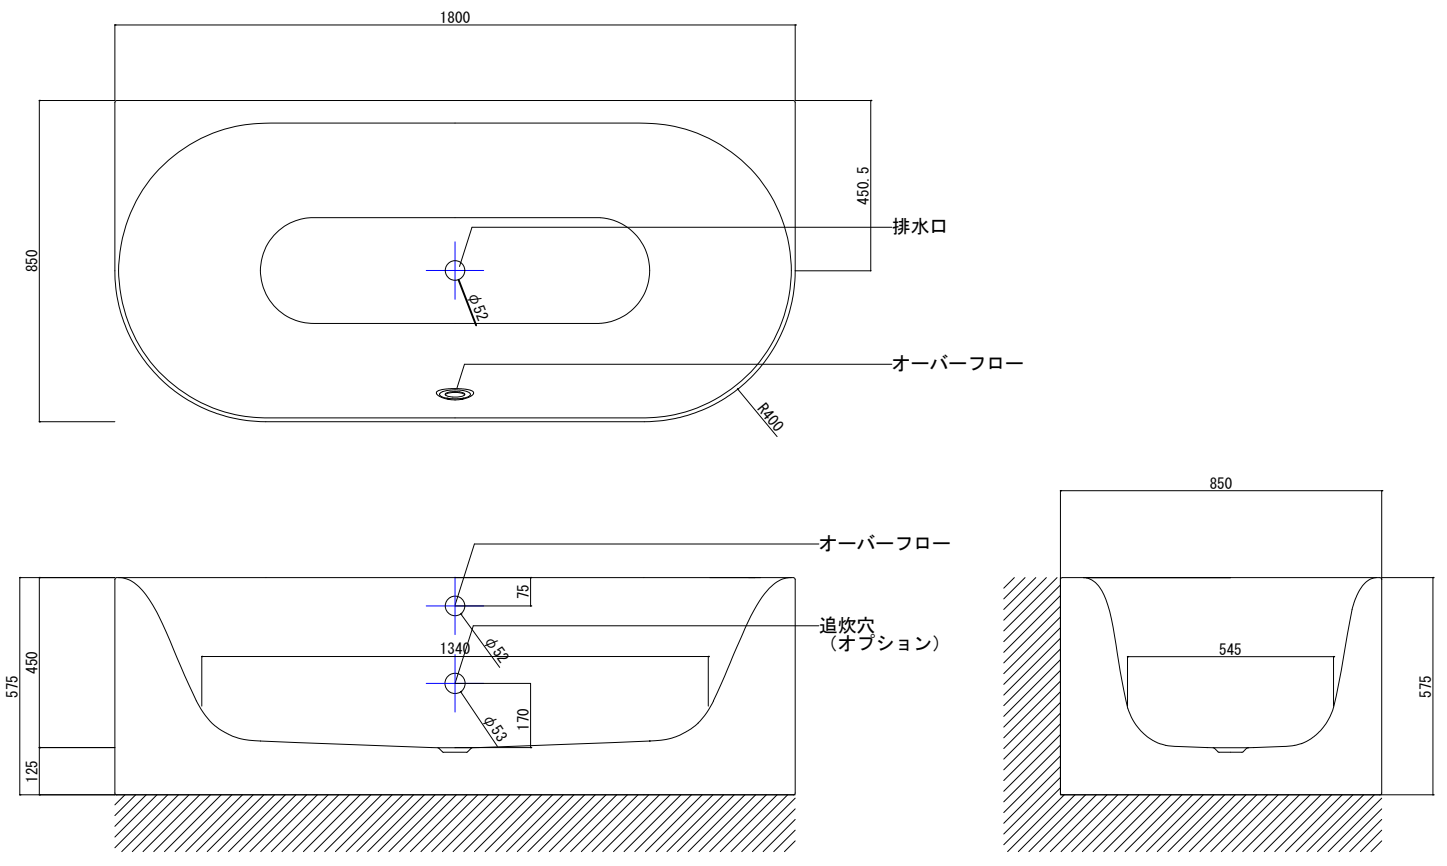

## 図面データご使用上の注意

- ・ 図面データは予告なく変更または削除する場合があります。
- ・ 図面データは該当フォルダ同梱のファイルのみのご用意となります。
- ・ すべての図面データは簡略化された外形参考データとして作成されています。  
微細な寸法、形状合わせが必要な場合は必ず現物にて照査してください。
- ・ 表記の数値につきましては寸法公差の発生する場合があります。
- ・ 当図面データのご使用で、何らかの問題・損失が生じましても、弊社は一切の責任を負いかねますのであらかじめご了承ください。
- ・ ご不明な点等ございましたら当社までお問合せください。

バステック株式会社

info@bathtec.jp

TEL 03-6274-8760

※オーバーフローは注文時に栓止め加工の指定可能です。  
 ※排水金具は現場組立です。

品名	鋼板ホーロー浴槽 BetteLux Oval I Silhouette			
仕様	壁付モデル / ポップアップ排水金具付属	品番	LUX18085-VS1	
		重量	90kg	
		縮尺	1/20	
	Article No.	3416 CWVVS	容量	247L