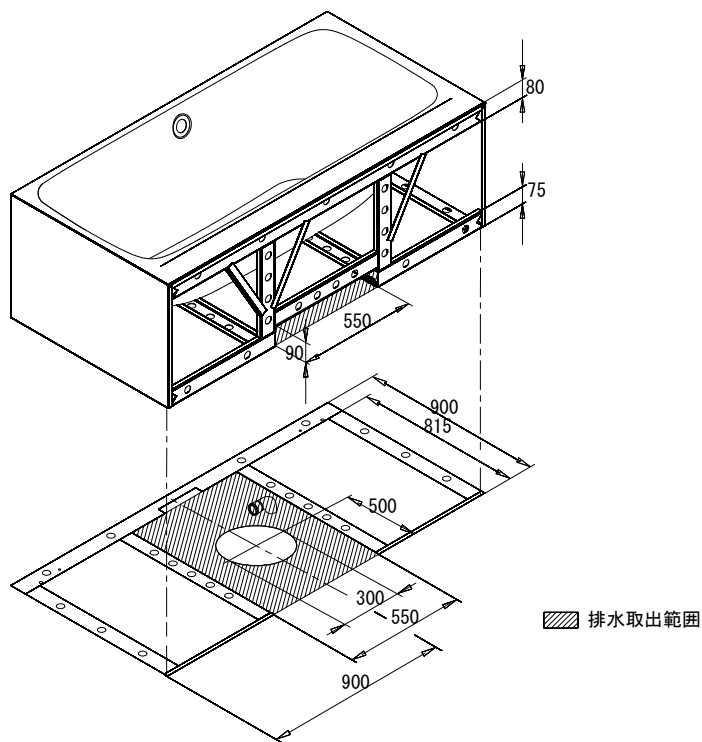

バステック株式会社

info@bathtec.jp

TEL 03-6274-8760

※オーバーフローは注文時に栓止め加工の指定可能です。
 ※排水金具は現場組立です。

品名 鋼板ホーロー浴槽 BetteLux IV Silhouette Side

仕様 壁付モデル / ポップアップ排水金具付属

品番 LUX18090-SD4

Article No. 3461 CERVS

重量 106kg

容量 255L

縮尺 1/20