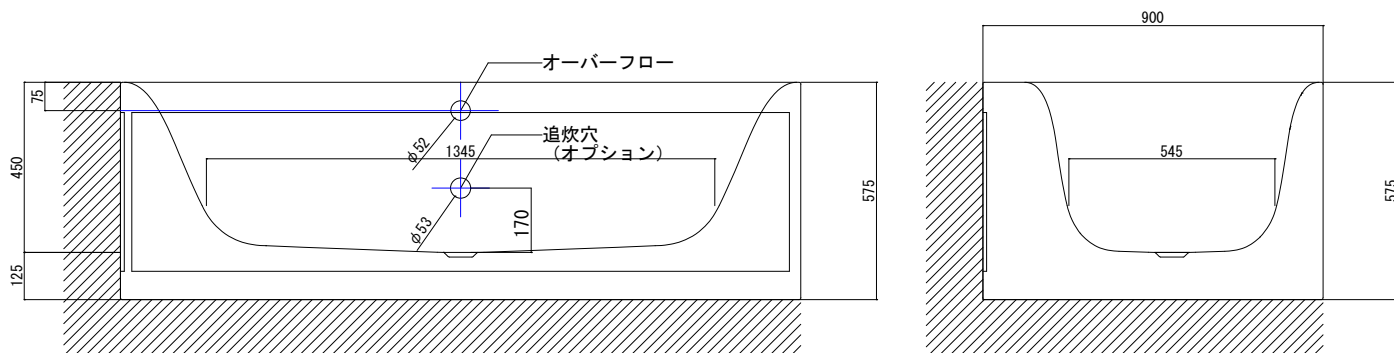

バステック株式会社

info@bathtec.jp

TEL 03-6274-8760

※オーバーフローは注文時に栓止め加工の指定可能です。
 ※排水金具は現場組立です。

品名 鋼板ホーロー浴槽 BetteLux IV Silhouette Side

仕様 壁付モデル / ポップアップ排水金具付属

品番 LUX18090-SD4

Article No. 3461 CERVS

重量 106kg

容量 255L

縮尺 1/20