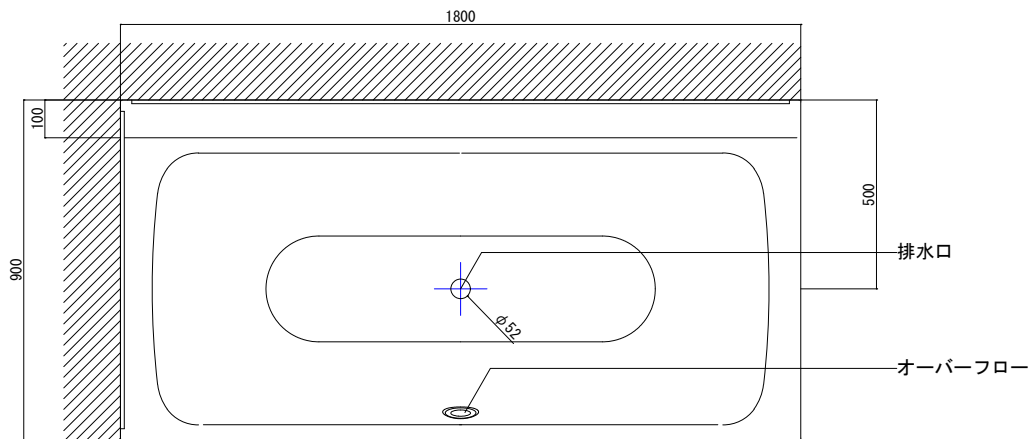

バステック株式会社

info@bathtec.jp

TEL 03-6274-8760

※オーバーフローは注文時に栓止め加工の指定可能です。
 ※排水金具は現場組立です。

品名 鋼板ホーロー浴槽 BetteLux IV Silhouette Side

仕様 壁付モデル / ポップアップ排水金具付属

品番 LUX18090-SD4

Article No. 3461 CERVS

重量 106kg

容量 255L

縮尺 1/20