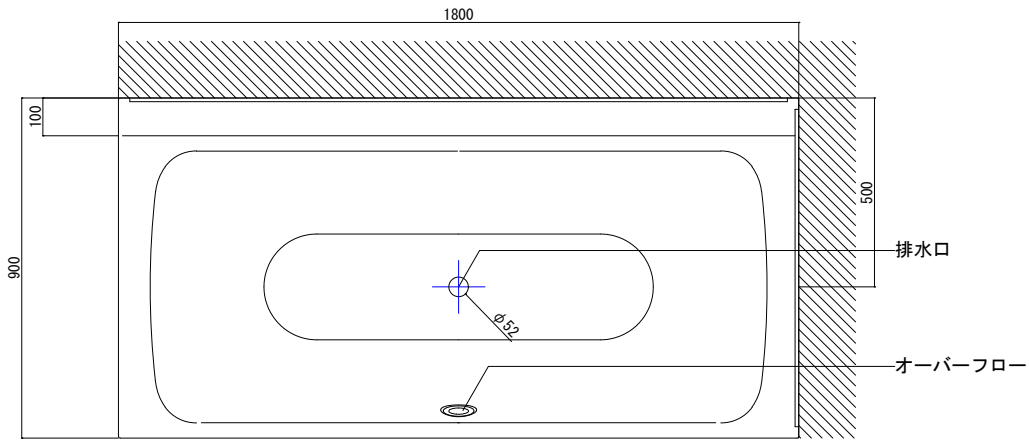

バステック株式会社

info@bathtec.jp

TEL 03-6274-8760

※オーバーフローは注文時に栓止め加工の指定可能です。  
 ※排水金具は現場組立です。

品名 鋼板ホーロー浴槽 BetteLux V Silhouette Side

仕様 壁付モデル / ポップアップ排水金具付属

品番 LUX18090-SD5

Article No. 3461 CELVS

重量 106kg

容量 255L

縮尺 1/20