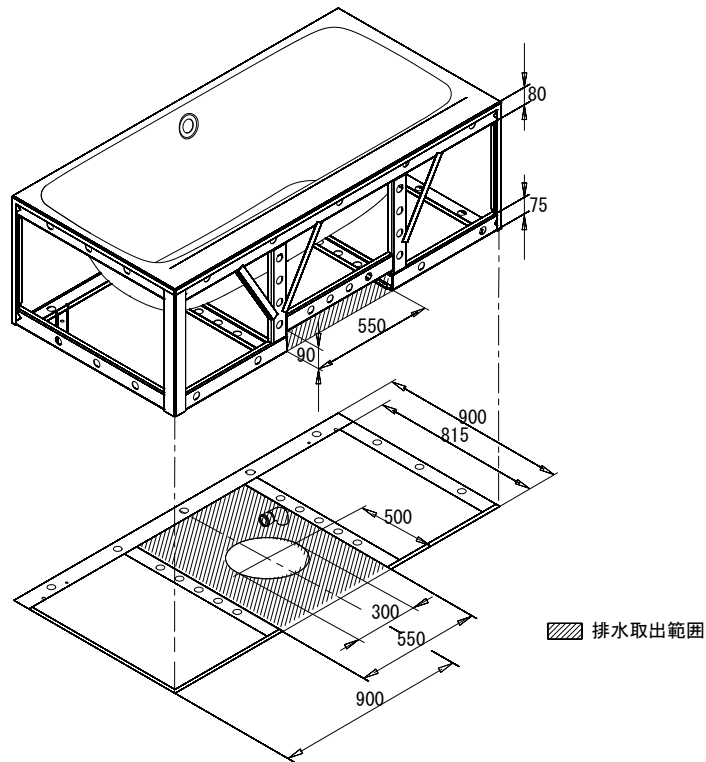

バステック株式会社

info@bathtec.jp

TEL 03-6274-8760

※オーバーフローは注文時に栓止め加工の指定可能です。  
 ※排水金具は現場組立です。

品名 鋼板ホーロー浴槽 BetteLux V Silhouette Side

仕様 壁付モデル / ポップアップ排水金具付属

品番 LUX18090-SD5

Article No. 3461 CELVS

重量 106kg

容量 255L

縮尺 1/20