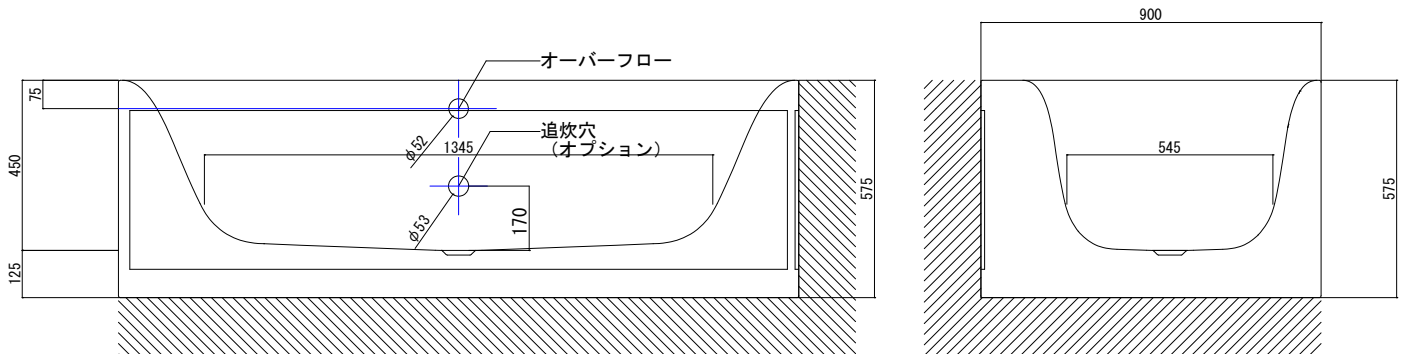

バステック株式会社

info@bathtec.jp

TEL 03-6274-8760

※オーバーフローは注文時に栓止め加工の指定可能です。  
 ※排水金具は現場組立です。

品名 鋼板ホーロー浴槽 BetteLux V Silhouette Side

仕様 壁付モデル / ポップアップ排水金具付属

品番 LUX18090-SD5

Article No. 3461 CELVS

重量 106kg

容量 255L

縮尺 1/20