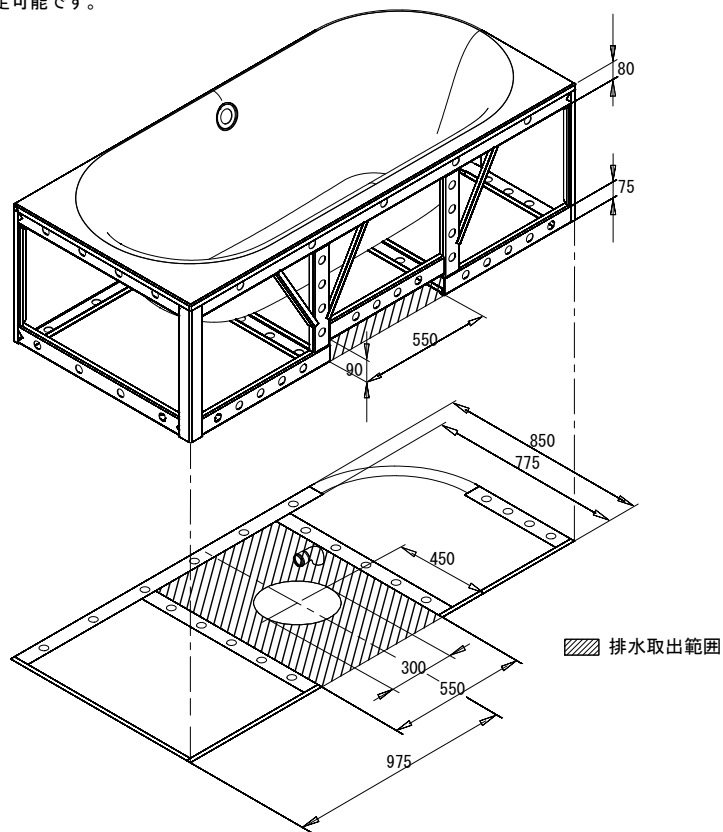

バステック株式会社

info@bathtec.jp

TEL 03-6274-8760

※オーバーフローは注文時に栓止め加工の指定可能です。  
 ※排水金具は現場組立です。

品名 鋼板ホーロー浴槽 BetteLux Oval V Silhouette

仕様 壁付モデル / ポップアップ排水金具付属

品番 LUX18585-VS5

Article No. 3436 CELVS

重量 90kg

容量 247L

縮尺 1/20