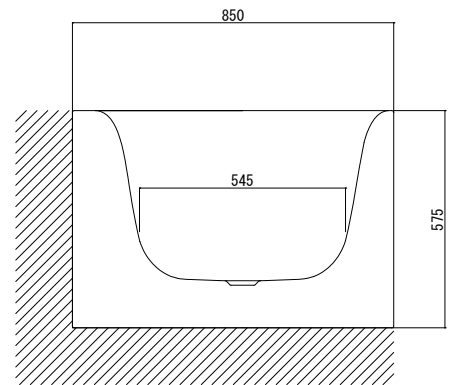

バステック株式会社

info@bathtec.jp

TEL 03-6274-8760

※オーバーフローは注文時に栓止め加工の指定可能です。  
 ※排水金具は現場組立です。

品名 鋼板ホーロー浴槽 BetteLux Oval V Silhouette

仕様 壁付モデル / ポップアップ排水金具付属

品番 LUX18585-VS5

Article No. 3436 CELVS

重量 90kg

容量 247L

縮尺 1/20