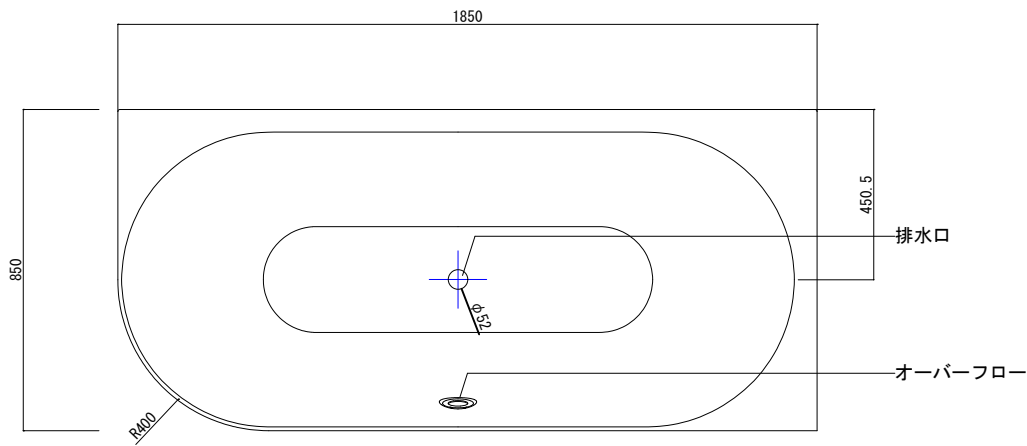

バステック株式会社

info@bathtec.jp

TEL 03-6274-8760

※オーバーフローは注文時に栓止め加工の指定可能です。  
 ※排水金具は現場組立です。

品名 鋼板ホーロー浴槽 BetteLux Oval V Silhouette

仕様 壁付モデル / ポップアップ排水金具付属

品番 LUX18585-VS5

Article No. 3436 CELVS

重量 90kg

容量 247L

縮尺 1/20