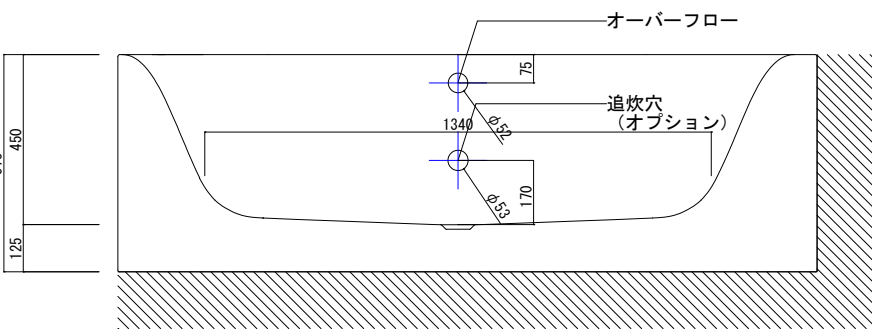

バステック株式会社

info@bathtec.jp

TEL 03-6274-8760

※オーバーフローは注文時に栓止め加工の指定可能です。  
 ※排水金具は現場組立です。

品名 鋼板ホーロー浴槽 BetteLux Oval V Silhouette

仕様 壁付モデル / ポップアップ排水金具付属

品番 LUX18585-VS5

Article No. 3436 CELVS

重量 90kg

容量 247L

縮尺 1/20