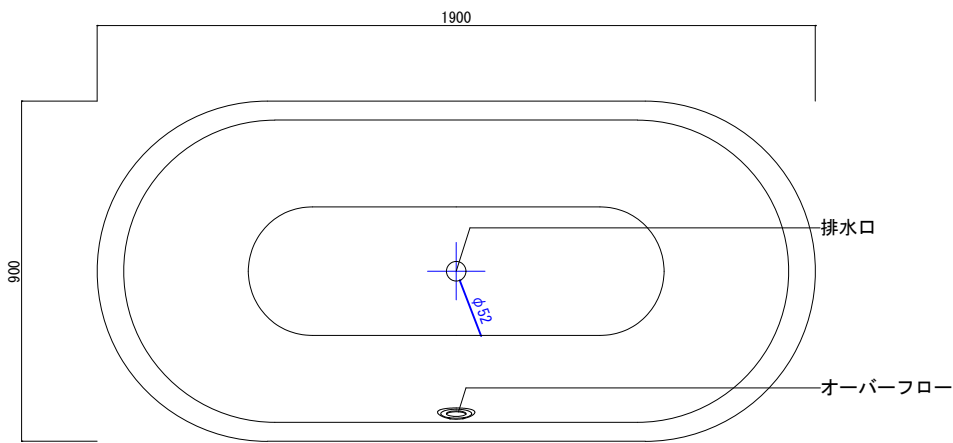

バステック株式会社

info@bathtec.jp

TEL 03-6274-8760

※オーバーフローは注文時に栓止め加工の指定可能です。
 ※排水金具は現場組立です。

品名	鋼板ホーロー浴槽 BetteLux Oval Silhouette				
仕様	フリースタンドモデル / ポップアップ排水金具付属	品番	LUX19090-VS	Article No.	3467 CFXXS
		重量	124kg	容量	294L
		縮尺	1/20		