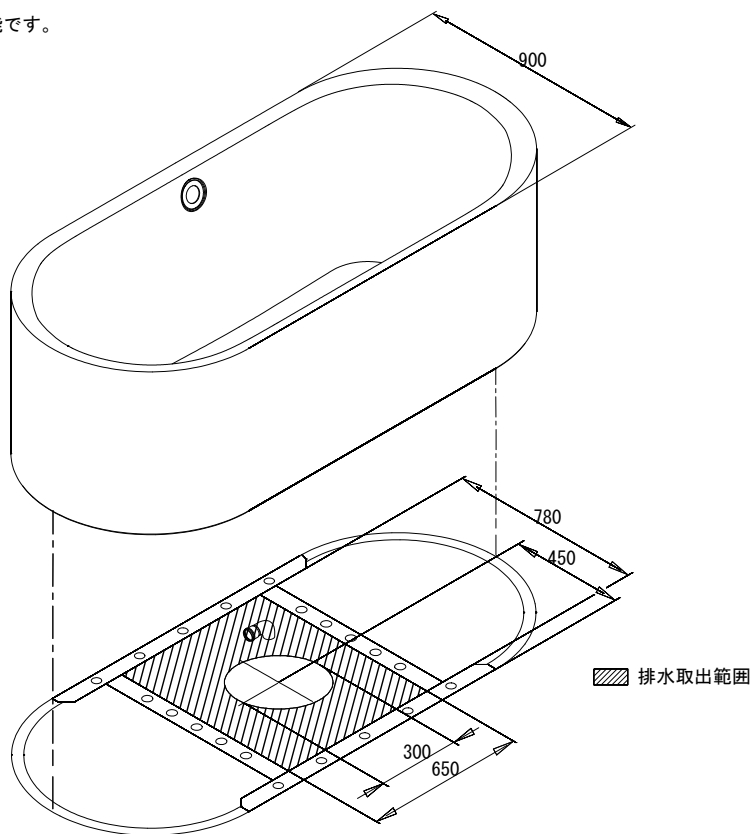

バステック株式会社

info@bathtec.jp

TEL 03-6274-8760

※オーバーフローは注文時に栓止め加工の指定可能です。
 ※排水金具は現場組立です。

品名	鋼板ホーロー浴槽 BetteLux Oval Silhouette				
仕様	フリースタンドモデル / ポップアップ排水金具付属	品番	LUX19090-VS	Article No.	3467 CFXXS
		重量	124kg	容量	294L
		縮尺	1/20		