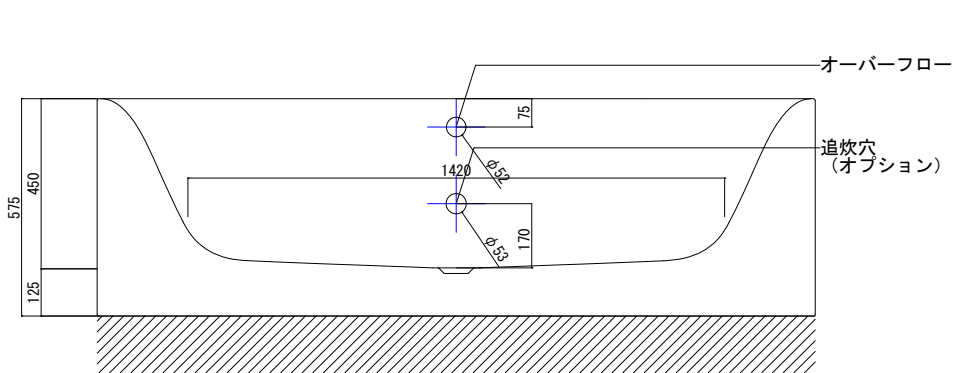

バステック株式会社

info@bathtec.jp

TEL 03-6274-8760

※オーバーフローは注文時に栓止め加工の指定可能です。
 ※排水金具は現場組立です。

品名	鋼板ホーロー浴槽 BetteLux Oval Silhouette				
仕様	フリースタンドモデル / ポップアップ排水金具付属	品番	LUX19090-VS	Article No.	3467 CFXXS
		重量	124kg	容量	294L
		縮尺	1/20		