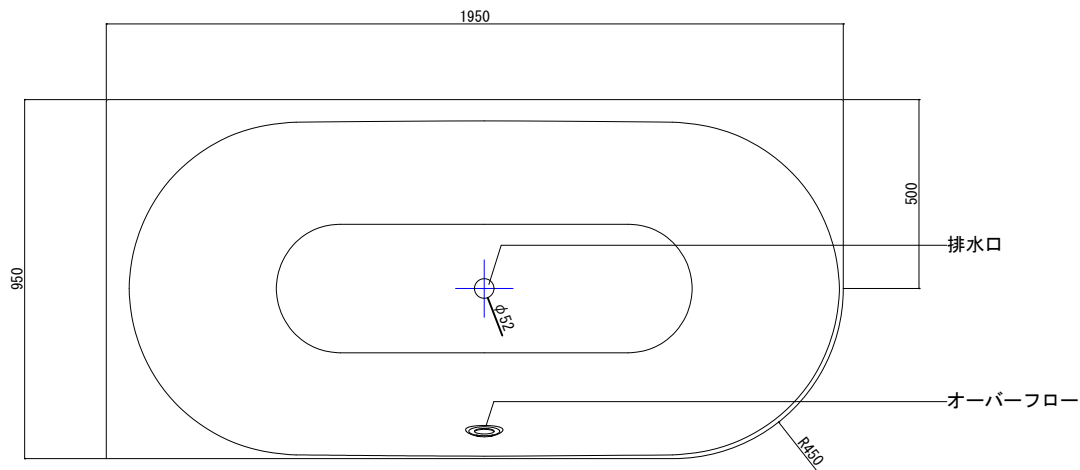

バステック株式会社

info@bathtec.jp

TEL 03-6274-8760

※オーバーフローは注文時に栓止め加工の指定可能です。  
 ※排水金具は現場組立です。

品名 鋼板ホーロー浴槽 BetteLux Oval IV Silhouette

仕様 壁付モデル / ポップアップ排水金具付属

品番 LUX19595-VS4

Article No. 3427 CERVS

重量 102kg

容量 294L

縮尺 1/20