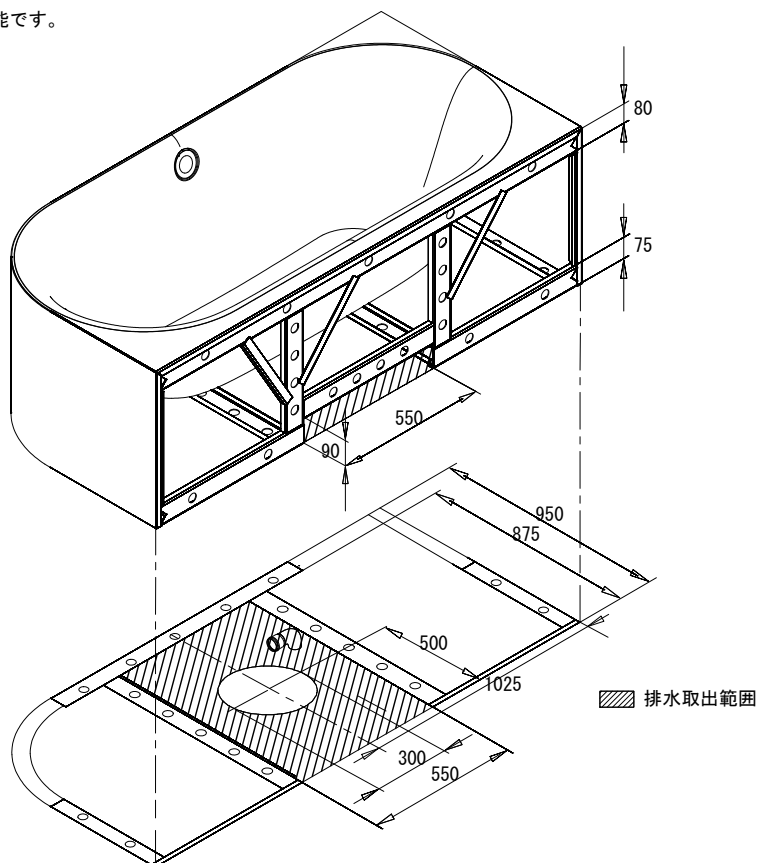

バステック株式会社

info@bathtec.jp

TEL 03-6274-8760

※オーバーフローは注文時に栓止め加工の指定可能です。  
 ※排水金具は現場組立です。

品名 鋼板ホーロー浴槽 BetteLux Oval IV Silhouette

仕様 壁付モデル / ポップアップ排水金具付属

品番 LUX19595-VS4

Article No. 3427 CERVS

重量 102kg

容量 294L

縮尺 1/20