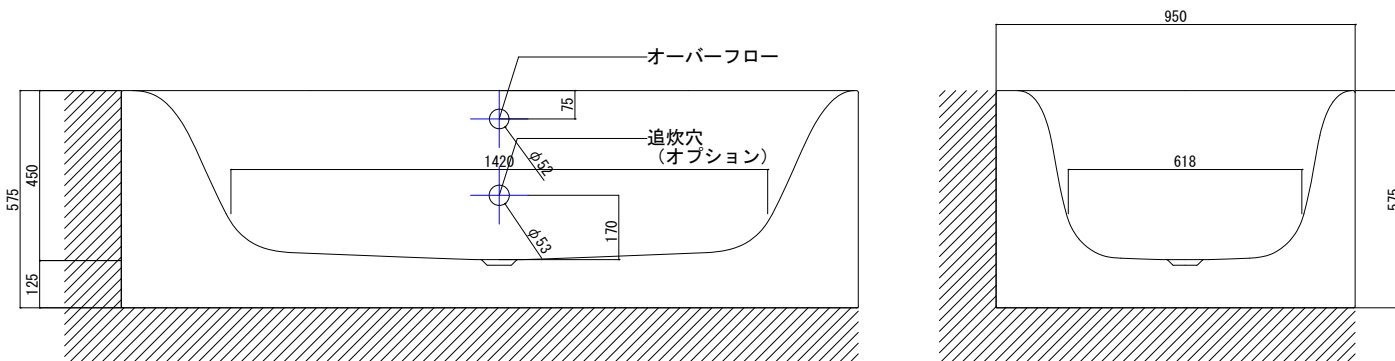

バステック株式会社

info@bathtec.jp

TEL 03-6274-8760

※オーバーフローは注文時に栓止め加工の指定可能です。  
 ※排水金具は現場組立です。

品名 鋼板ホーロー浴槽 BetteLux Oval IV Silhouette

仕様 壁付モデル / ポップアップ排水金具付属

品番 LUX19595-VS4

Article No. 3427 CERVS

重量 102kg

容量 294L

縮尺 1/20