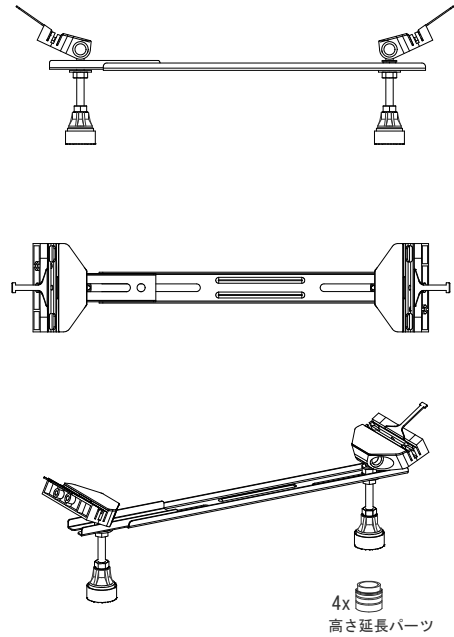

バステック株式会社

info@bathtec.jp

TEL 03-6274-8760

※オーバーフローは注文時に栓止め加工の指定可能です。
 ※据付用脚、排水金具は現場組立です。
 ※据付用脚接地位置には±30mm程度の公差があります。

据付用脚参考図 (Non Scale)

品名	鋼板ホーロー浴槽 BetteOne			
仕様	埋込モデル / ポップアップ排水金具付属 / 据付用脚付属			
	品番	NE16070	Article No.	3310
	重量	43kg	容量	170L
	縮尺	1/20		