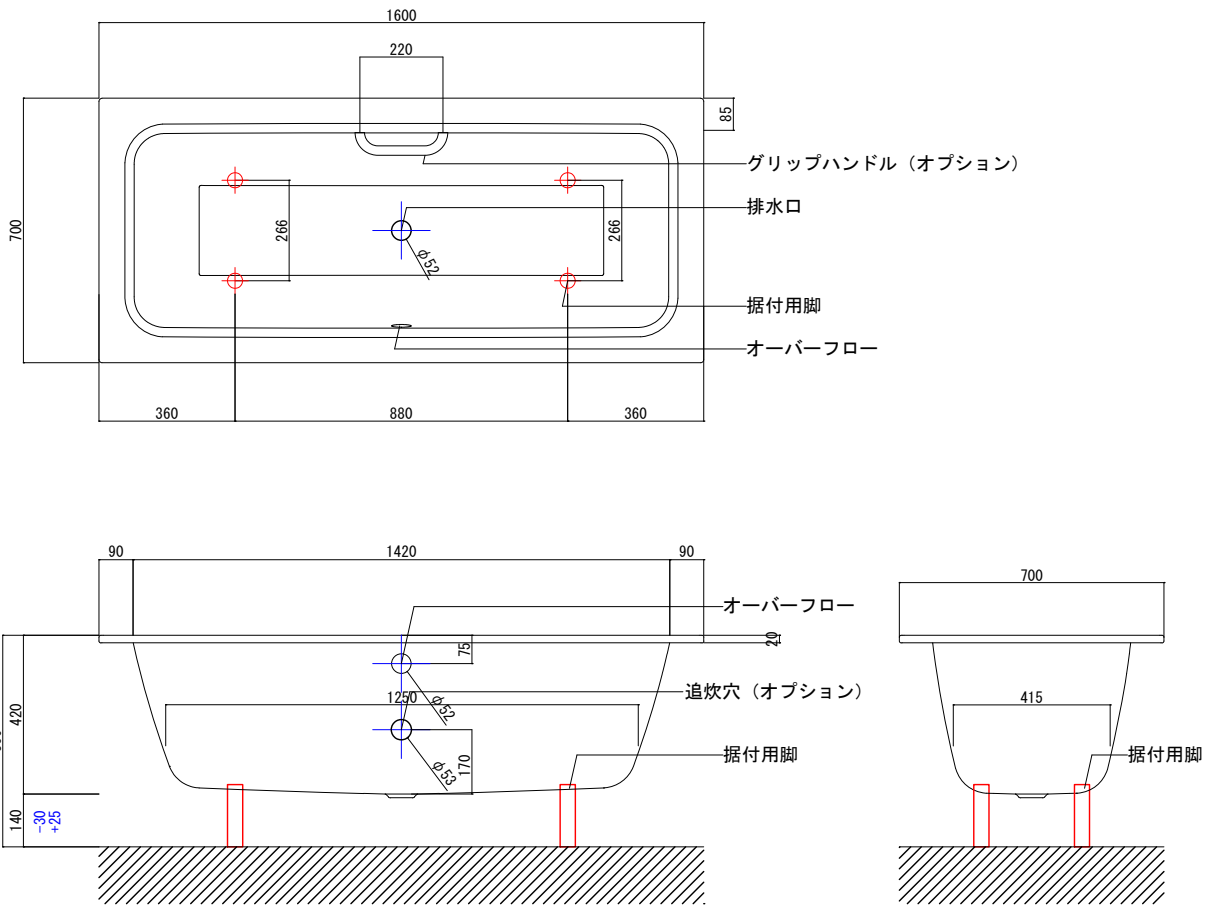

バステック株式会社

info@bathtec.jp

TEL 03-6274-8760

※オーバーフローは注文時に栓止め加工の指定可能です。
 ※据付用脚、排水金具は現場組立です。
 ※据付用脚接地位置には±30mm程度の公差があります。

据付用脚参考図 (Non Scale)

品名	鋼板ホーロー浴槽 BetteOne			
仕様	埋込モデル / ポップアップ排水金具付属 / 据付用脚付属			
	品番	NE16070	Article No.	3310
	重量	43kg	容量	170L
	縮尺	1/20		