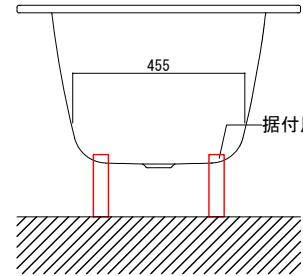

バステック株式会社

info@bathtec.jp

TEL 03-6274-8760

※オーバーフローは注文時に栓止め加工の指定可能です。
 ※据付用脚、排水金具は現場組立です。
 ※据付用脚接地位置には±30mm程度の公差があります。

4x
高さ延長パーツ

据付用脚参考図 (Non Scale)

品名	鋼板ホーロー浴槽 BetteOne			
仕様	埋込モデル / ポップアップ排水金具付属 / 据付用脚付属			
	品番	NE17075	Article No.	3312
	重量	49kg	容量	199L
	縮尺	1/20		