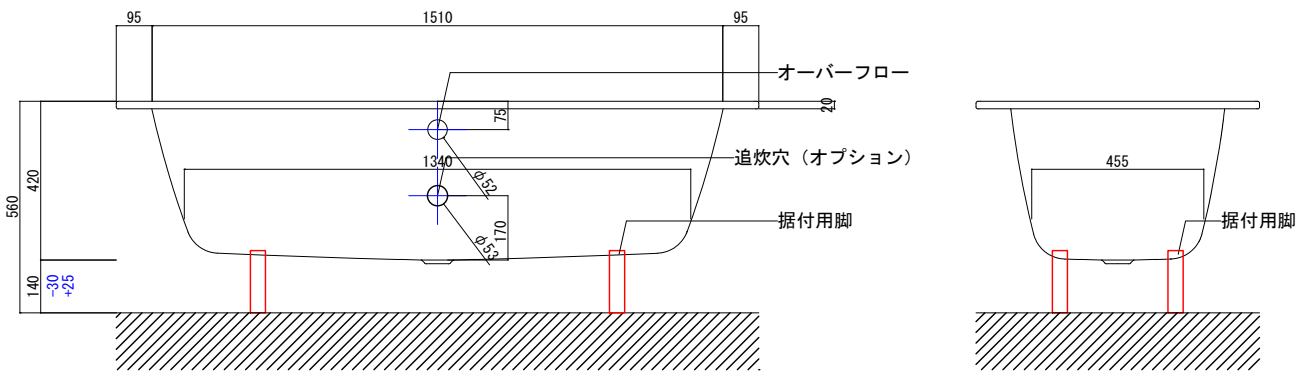

バステック株式会社

info@bathtec.jp

TEL 03-6274-8760

※オーバーフローは注文時に栓止め加工の指定可能です。
 ※据付用脚、排水金具は現場組立です。
 ※据付用脚接地位置には±30mm程度の公差があります。

4x
高さ延長パーツ

据付用脚参考図 (Non Scale)

品名	鋼板ホーロー浴槽 BetteOne			
仕様	埋込モデル / ポップアップ排水金具付属 / 据付用脚付属			
	品番	NE17075	Article No.	3312
	重量	49kg	容量	199L
	縮尺	1/20		