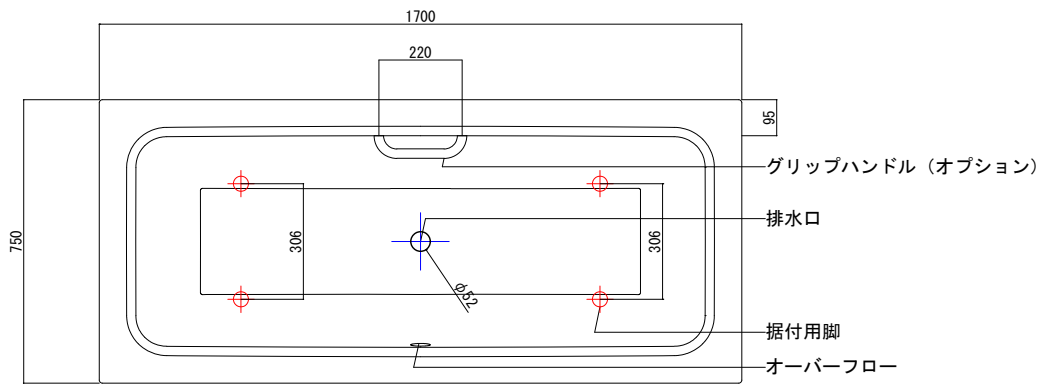

バステック株式会社

info@bathtec.jp

TEL 03-6274-8760

※オーバーフローは注文時に栓止め加工の指定可能です。
 ※据付用脚、排水金具は現場組立です。
 ※据付用脚接地位置には±30mm程度の公差があります。

4x
高さ延長パーツ

据付用脚参考図 (Non Scale)

品名	鋼板ホーロー浴槽 BetteOne			
仕様	埋込モデル / ポップアップ排水金具付属 / 据付用脚付属			
	品番	NE17075	Article No.	3312
	重量	49kg	容量	199L
	縮尺	1/20		