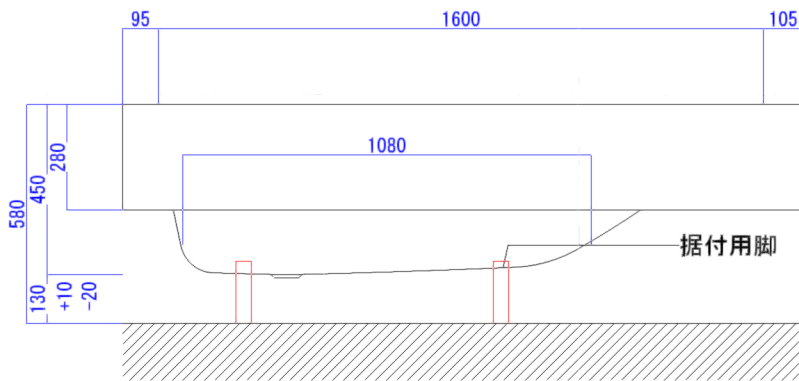

バステック株式会社

info@bathtec.jp

TEL 03-6274-8760

※オーバーフローは注文時に栓止め加工の指定可能です。  
 ※据付用脚、排水金具は現場組立です。  
 ※据付用脚接地位置には±30mm程度の公差があります。

品名 鋼板ホーロー浴槽 BetteOne Relax Highline

仕様 半埋込モデル / ポップアップ排水金具付属 / 据付用脚付属

品番 NE18080-AH

Article No. 3323 CFXXH

重量 86kg

容量 225L

縮尺 1/20