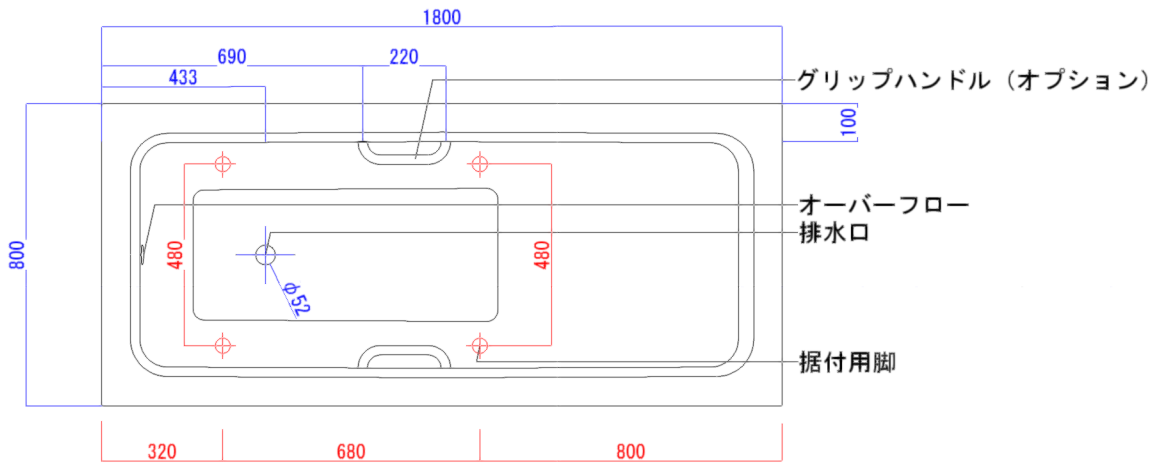

バステック株式会社

info@bathtec.jp

TEL 03-6274-8760

※オーバーフローは注文時に栓止め加工の指定可能です。  
 ※据付用脚、排水金具は現場組立です。  
 ※据付用脚接地位置には±30mm程度の公差があります。

品名 鋼板ホーロー浴槽 BetteOne Relax Highline

仕様 半埋込モデル / ポップアップ排水金具付属 / 据付用脚付属

品番 NE18080-AH

Article No. 3323 CFXXH

重量 86kg

容量 225L

縮尺 1/20