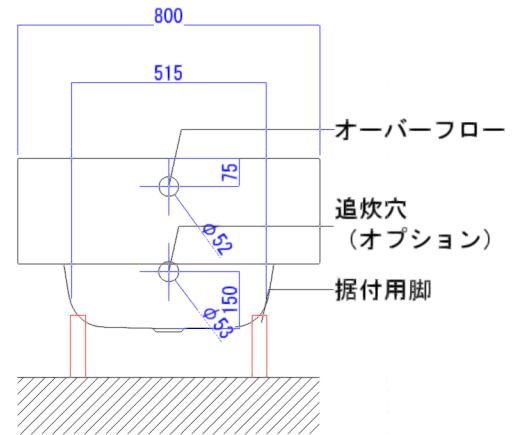

バステック株式会社

info@bathtec.jp

TEL 03-6274-8760

※オーバーフローは注文時に栓止め加工の指定可能です。  
 ※据付用脚、排水金具は現場組立です。  
 ※据付用脚接地位置には±30mm程度の公差があります。

品名 鋼板ホーロー浴槽 BetteOne Relax Highline

仕様 半埋込モデル / ポップアップ排水金具付属 / 据付用脚付属

品番 NE18080-AH

Article No. 3323 CFXXH

重量 86kg

容量 225L

縮尺 1/20